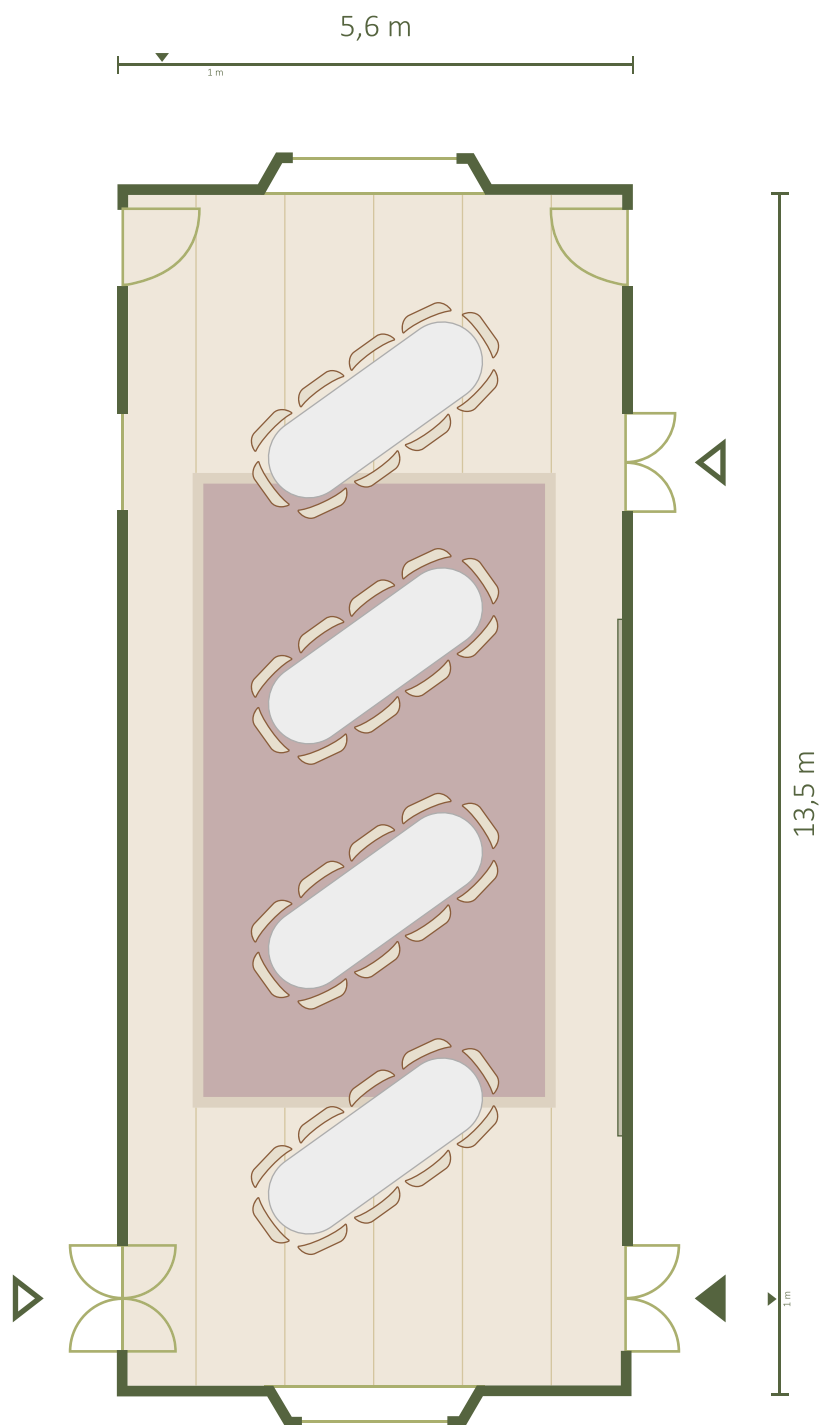

Nassau-Odijkzaal: Diner

Legenda

 Houten stoel
55 x 60 cm (bxh)

 Ronde tafel
1,5 m Ø

4 ronde tafels | à 8 personen per tafel

Nassau-Odijkzaal: Diner

Legenda

 Houten stoel
55 x 60 cm (bxh)

 Ovale tafel
2,5 x 1 m (bxh)

4 ovale tafels | à 10 personen per tafel

Nassau-Odijkzaal: Diner

Legenda

 Houten stoel
55 x 60 cm (bxh)

 Grote ovale tafel
10 x 1,5 m (bxh)

Grote ovale tafel | max. 36 personen

Nassau-Odijkzaal: U-opstelling

Legenda

 Houten stoel
55 x 60 cm (bxh)

 U-opstelling
7,5 x 4 m (bxh)

U-opstelling | max. 22 personen

Nassau-Odijkzaal: Theater

Legenda

 Houten stoel
55 x 60 cm (bxh)

 Statafel
75 cm Ø

 Buffetdeel
79,5 x 40 cm (bxh)

Theateropstelling | 3 om 3 stoelen, max. 8 rijen

Kijkrichting Slottuin

Buffet

Nassau-Odijkzaal

Nassau-Odijkzaal: Diner

Legenda

 Houten stoel
55 x 60 cm (bxh)