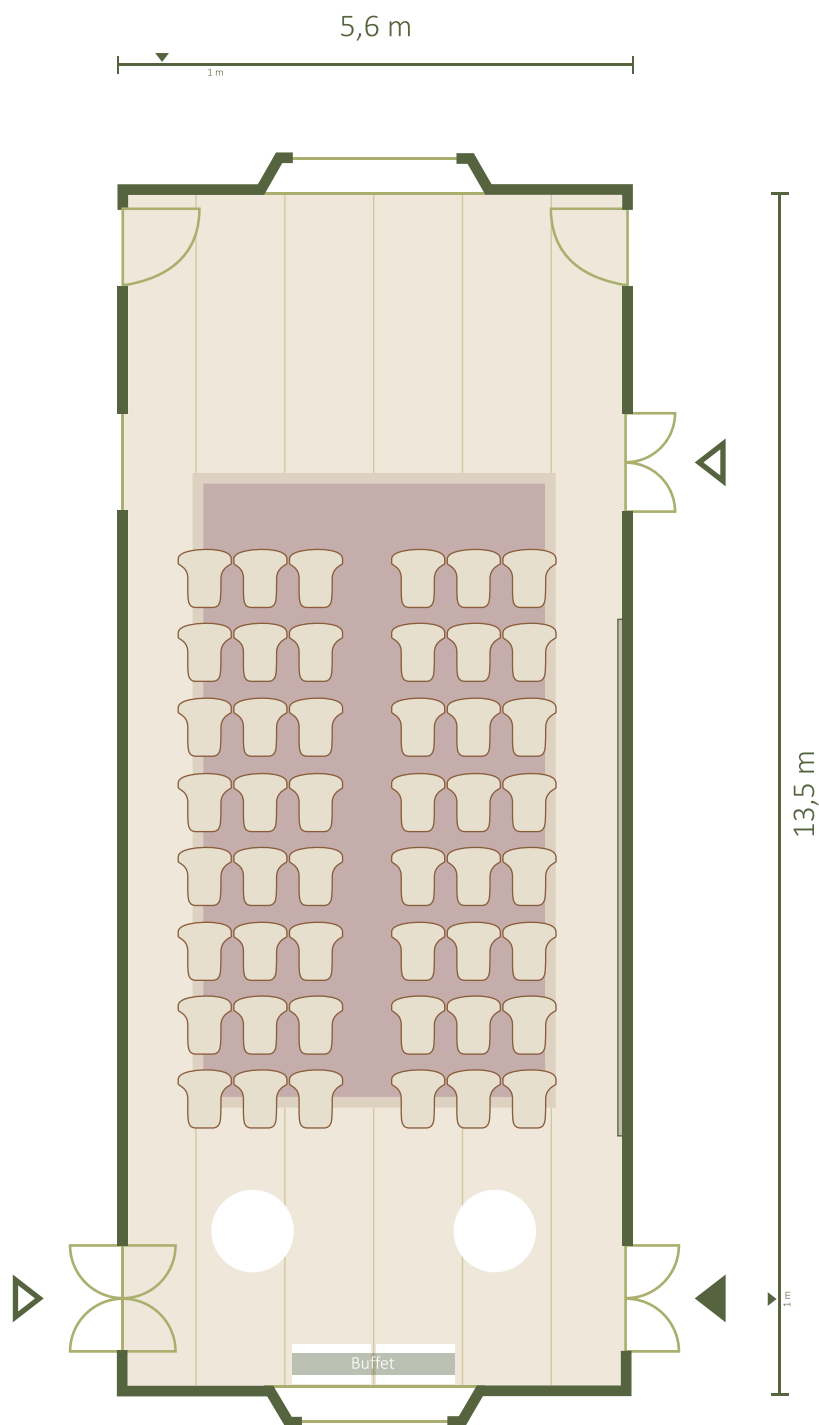

Legenda

 Houten stoel
55 x 60 cm (bxh)

 U-opstelling
7,5 x 4 m (bxh)

U-opstelling | max. 22 personen

Nassau-Odijkzaal: Theater

Legenda

 Houten stoel
55 x 60 cm (bxh)

 Statafel
75 cm Ø

 Buffetdeel
79,5 x 40 cm (bxh)

Theateropstelling | 3 om 3 stoelen, max. 8 rijen

Kijkrichting Slottuin

Buffet

Nassau-Odijkzaal

Nassau-Odijkzaal: Diner

Legenda

 Houten stoel
55 x 60 cm (bxh)

Legenda

 Houten stoel
55 x 60 cm (bxh)

 Grote ovale tafel
10 x 1,5 m (bxh)

Grote ovale tafel | max. 36 personen

Nassau-Odijkzaal: U-opstelling

Legenda

 Houten stoel
55 x 60 cm (bxh)

 U-opstelling
7,5 x 4 m (bxh)

U-opstelling | max. 22 personen

Nassau-Odijkzaal: Theater

Legenda

 Houten stoel
55 x 60 cm (bxd)

 Statafel
75 cm Ø

 Buffetdeel
79,5 x 40 cm (bxd)

Theateropstelling | 3 om 3 stoelen, max. 8 rijen

Kijkrichting Slottuin