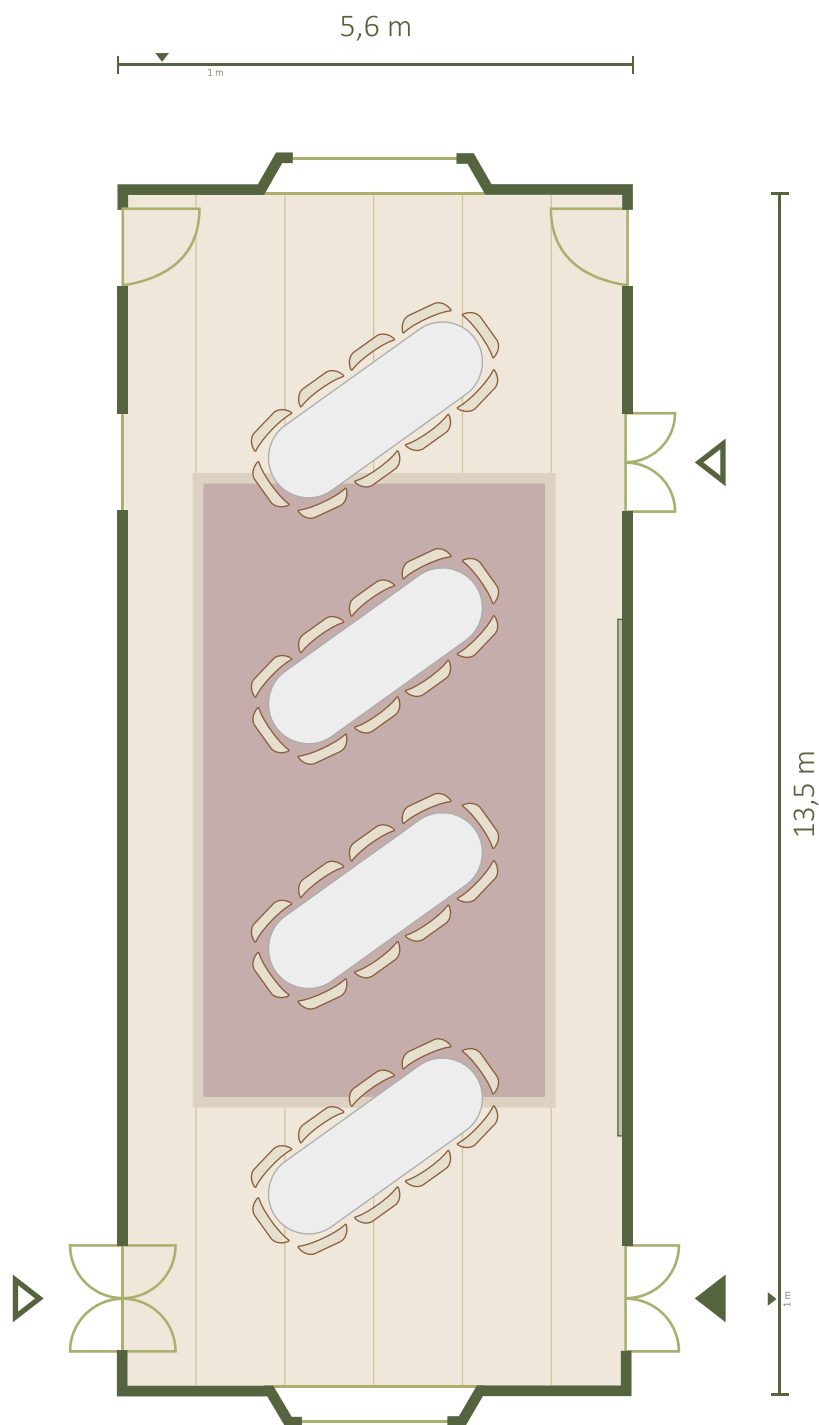

Nassau-Odijkzaal: Diner

Legenda

Houten stoel
55 x 60 cm (bxh)

Ovale tafel
2,5 x 1 m (bxh)

4 ovale tafels | à 10 personen per tafel