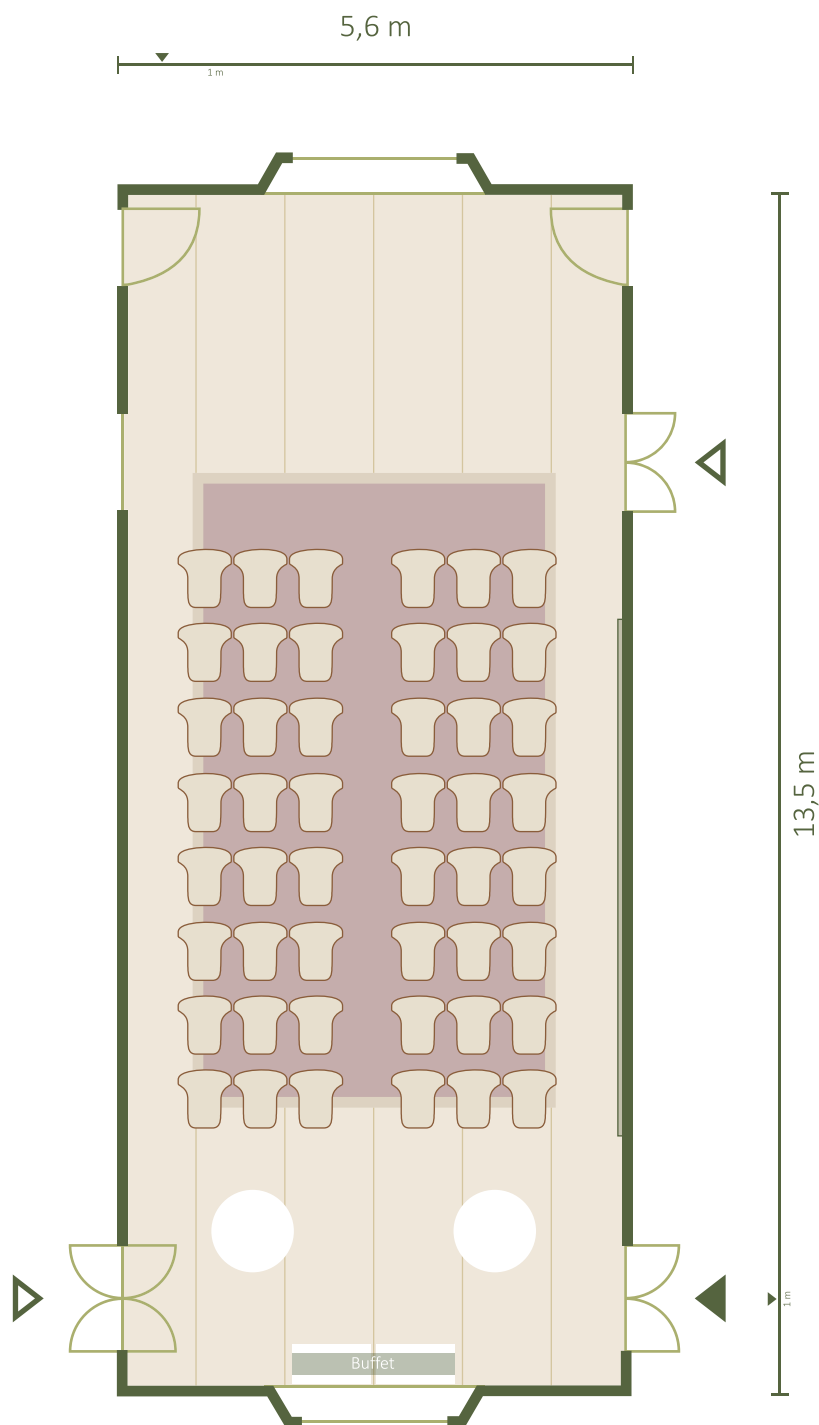

Nassau-Odijkzaal: Diner

Legenda

 Houten stoel
55 x 60 cm (bxh)

 Ronde tafel
1,5 m Ø

4 ronde tafels | à 8 personen per tafel

Nassau-Odijkzaal: Diner

Legenda

 Houten stoel
55 x 60 cm (bxh)

 Ovale tafel
2,5 x 1 m (bxh)

4 ovale tafels | à 10 personen per tafel

Nassau-Odijkzaal: Diner

Legenda

 Houten stoel
55 x 60 cm (bxh)

 Grote ovale tafel
10 x 1,5 m (bxh)

Grote ovale tafel | max. 36 personen

Nassau-Odijkzaal: U-opstelling

Legenda

 Houten stoel
55 x 60 cm (bxh)

 U-opstelling
7,5 x 4 m (bxh)

U-opstelling | max. 22 personen

Nassau-Odijkzaal: Theater

Legenda

 Houten stoel
55 x 60 cm (bxh)

 Statafel
75 cm Ø

 Buffetdeel
79,5 x 40 cm (bxh)

Theateropstelling | 3 om 3 stoelen, max. 8 rijen

Kijkrichting Slottuin

Buffet

Nassau-Odijkzaal

Nassau-Odijkzaal: Diner

Legenda

 Houten stoel
55 x 60 cm (bxh)