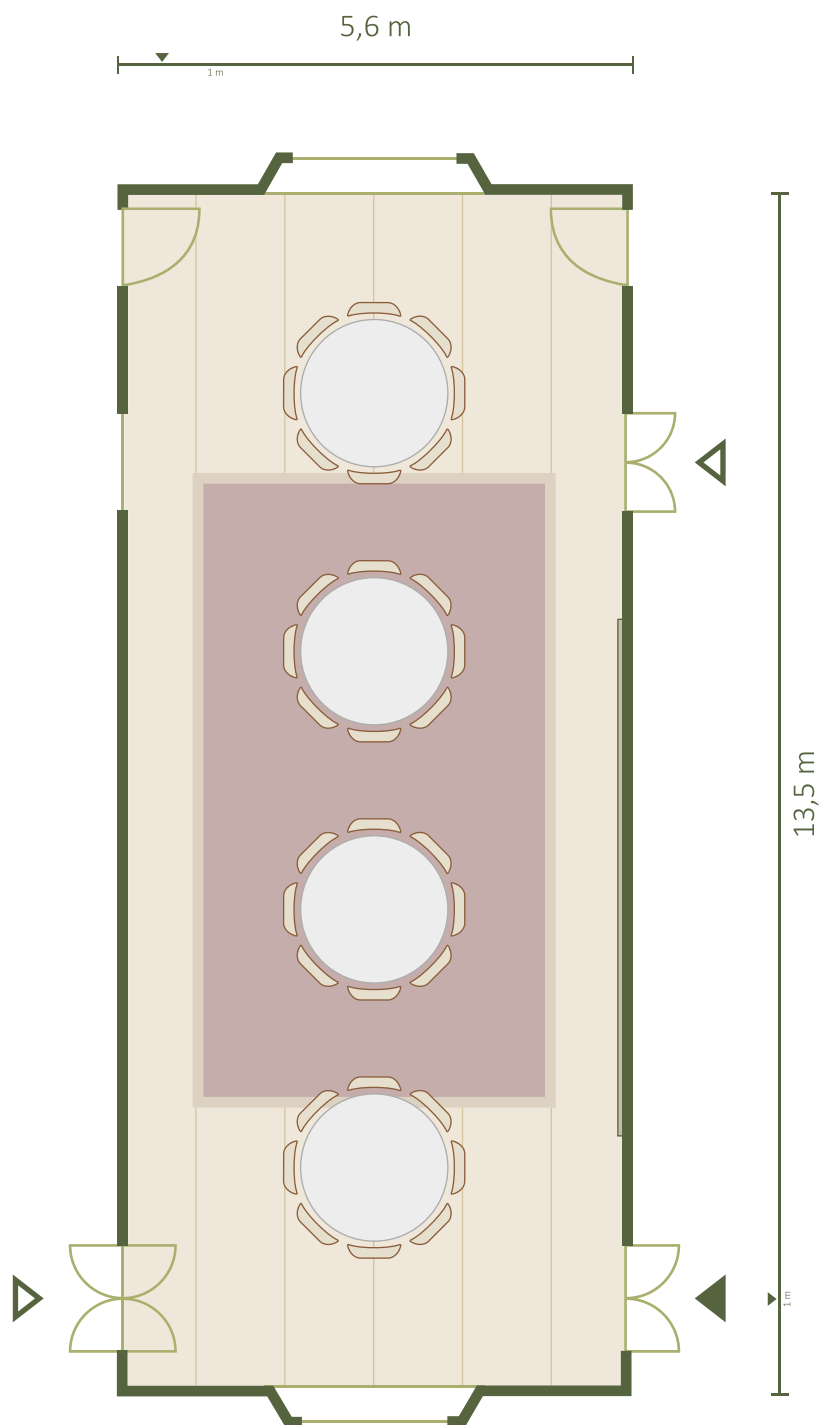

Legenda

 Houten stoel
55 x 60 cm (bxh)

 U-opstelling
7,5 x 4 m (bxh)

U-opstelling | max. 22 personen

Nassau-Odijkzaal: Theater

Legenda

 Houten stoel
55 x 60 cm (bxh)

 Statafel
75 cm Ø

 Buffetdeel
79,5 x 40 cm (bxh)

Theateropstelling | 3 om 3 stoelen, max. 8 rijen

Kijkrichting Slottuin

Buffet

Nassau-Odijkzaal

Nassau-Odijkzaal: Diner

Legenda

 Houten stoel
55 x 60 cm (bxh)

 Ronde tafel
1,5 m Ø

4 ronde tafels | à 8 personen per tafel

Nassau-Odijkzaal: Diner

Legenda

 Houten stoel
55 x 60 cm (bxh)

 Ovale tafel
2,5 x 1 m (bxh)

4 ovale tafels | à 10 personen per tafel

Nassau-Odijkzaal: Diner

Legenda

 Houten stoel
55 x 60 cm (bxh)

 Grote ovale tafel
10 x 1,5 m (bxh)

Grote ovale tafel | max. 36 personen

Nassau-Odijkzaal: U-opstelling

Legenda

 Houten stoel
55 x 60 cm (bxh)

 U-opstelling
7,5 x 4 m (bxh)