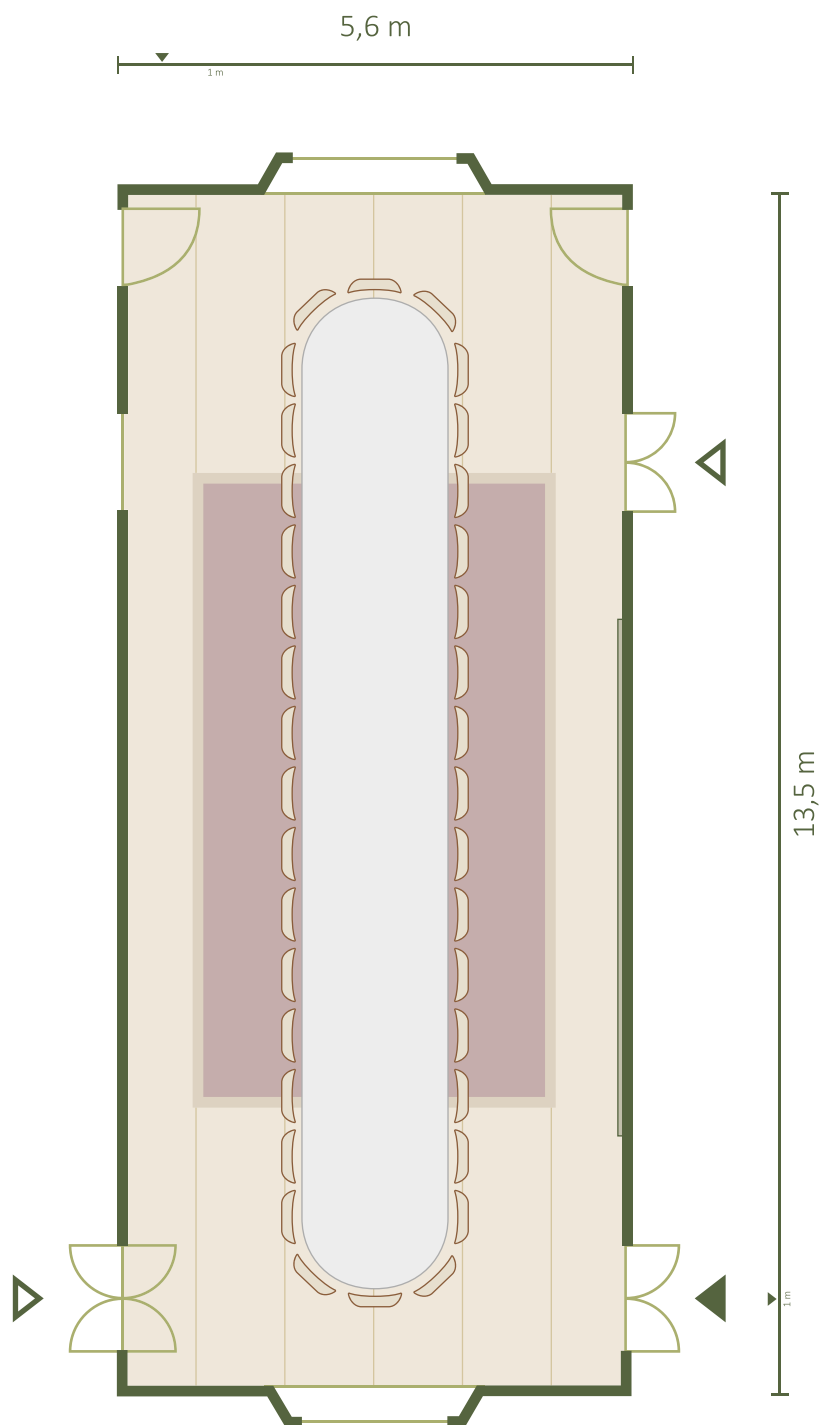

Legenda

 Houten stoel
55 x 60 cm (bxh)

 U-opstelling
7,5 x 4 m (bxh)

U-opstelling | max. 22 personen

Nassau-Odijkzaal: Theater

Legenda

 Houten stoel
55 x 60 cm (bxh)

 Statafel
75 cm Ø

 Buffetdeel
79,5 x 40 cm (bxh)

Theateropstelling | 3 om 3 stoelen, max. 8 rijen

Kijkrichting Slottuin

Buffet

Nassau-Odijkzaal

Nassau-Odijkzaal: Diner

Legenda

 Houten stoel
55 x 60 cm (bxh)

 Ronde tafel
1,5 m Ø

4 ronde tafels | à 8 personen per tafel

Nassau-Odijkzaal: Diner

Legenda

 Houten stoel
55 x 60 cm (bxh)

 Ovale tafel
2,5 x 1 m (bxh)

4 ovale tafels | à 10 personen per tafel

Nassau-Odijkzaal: Diner

Legenda

 Houten stoel
55 x 60 cm (bxh)

 Grote ovale tafel
10 x 1,5 m (bxh)

Grote ovale tafel | max. 36 personen

Nassau-Odijkzaal: U-opstelling

Legenda

 Houten stoel
55 x 60 cm (bxh)

 U-opstelling
7,5 x 4 m (bxh)