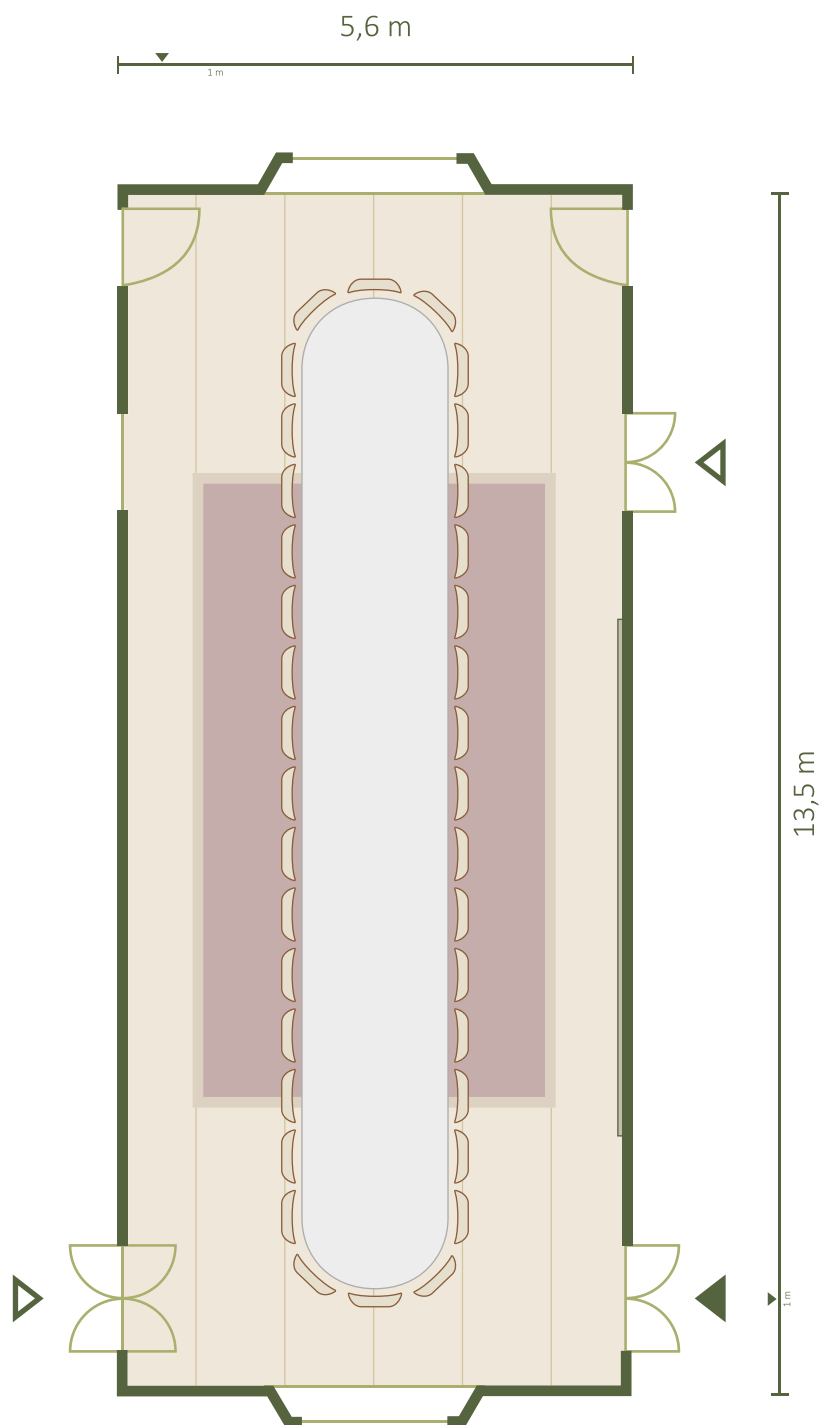

Nassau-Odijkzaal: Diner

Legenda

 Houten stoel
55 x 60 cm (bxh)

 Ronde tafel
1,5 m Ø

4 ronde tafels | à 8 personen per tafel

Nassau-Odijkzaal: Diner

Legenda

 Houten stoel
55 x 60 cm (bxh)

 Ovale tafel
2,5 x 1 m (bxh)

4 ovale tafels | à 10 personen per tafel

Nassau-Odijkzaal: Diner

Legenda

 Houten stoel
55 x 60 cm (bxh)

 Grote ovale tafel
10 x 1,5 m (bxh)

Grote ovale tafel | max. 36 personen

Nassau-Odijkzaal: U-opstelling

Legenda

 Houten stoel
55 x 60 cm (bxh)

 U-opstelling
7,5 x 4 m (bxh)

U-opstelling | max. 22 personen

Nassau-Odijkzaal: Theater

Legenda

 Houten stoel
55 x 60 cm (bxh)

 Statafel
75 cm Ø

 Buffetdeel
79,5 x 40 cm (bxh)

Theateropstelling | 3 om 3 stoelen, max. 8 rijen

Kijkrichting Slottuin

Buffet

Nassau-Odijkzaal

Nassau-Odijkzaal: Diner

Legenda

 Houten stoel
55 x 60 cm (bxh)