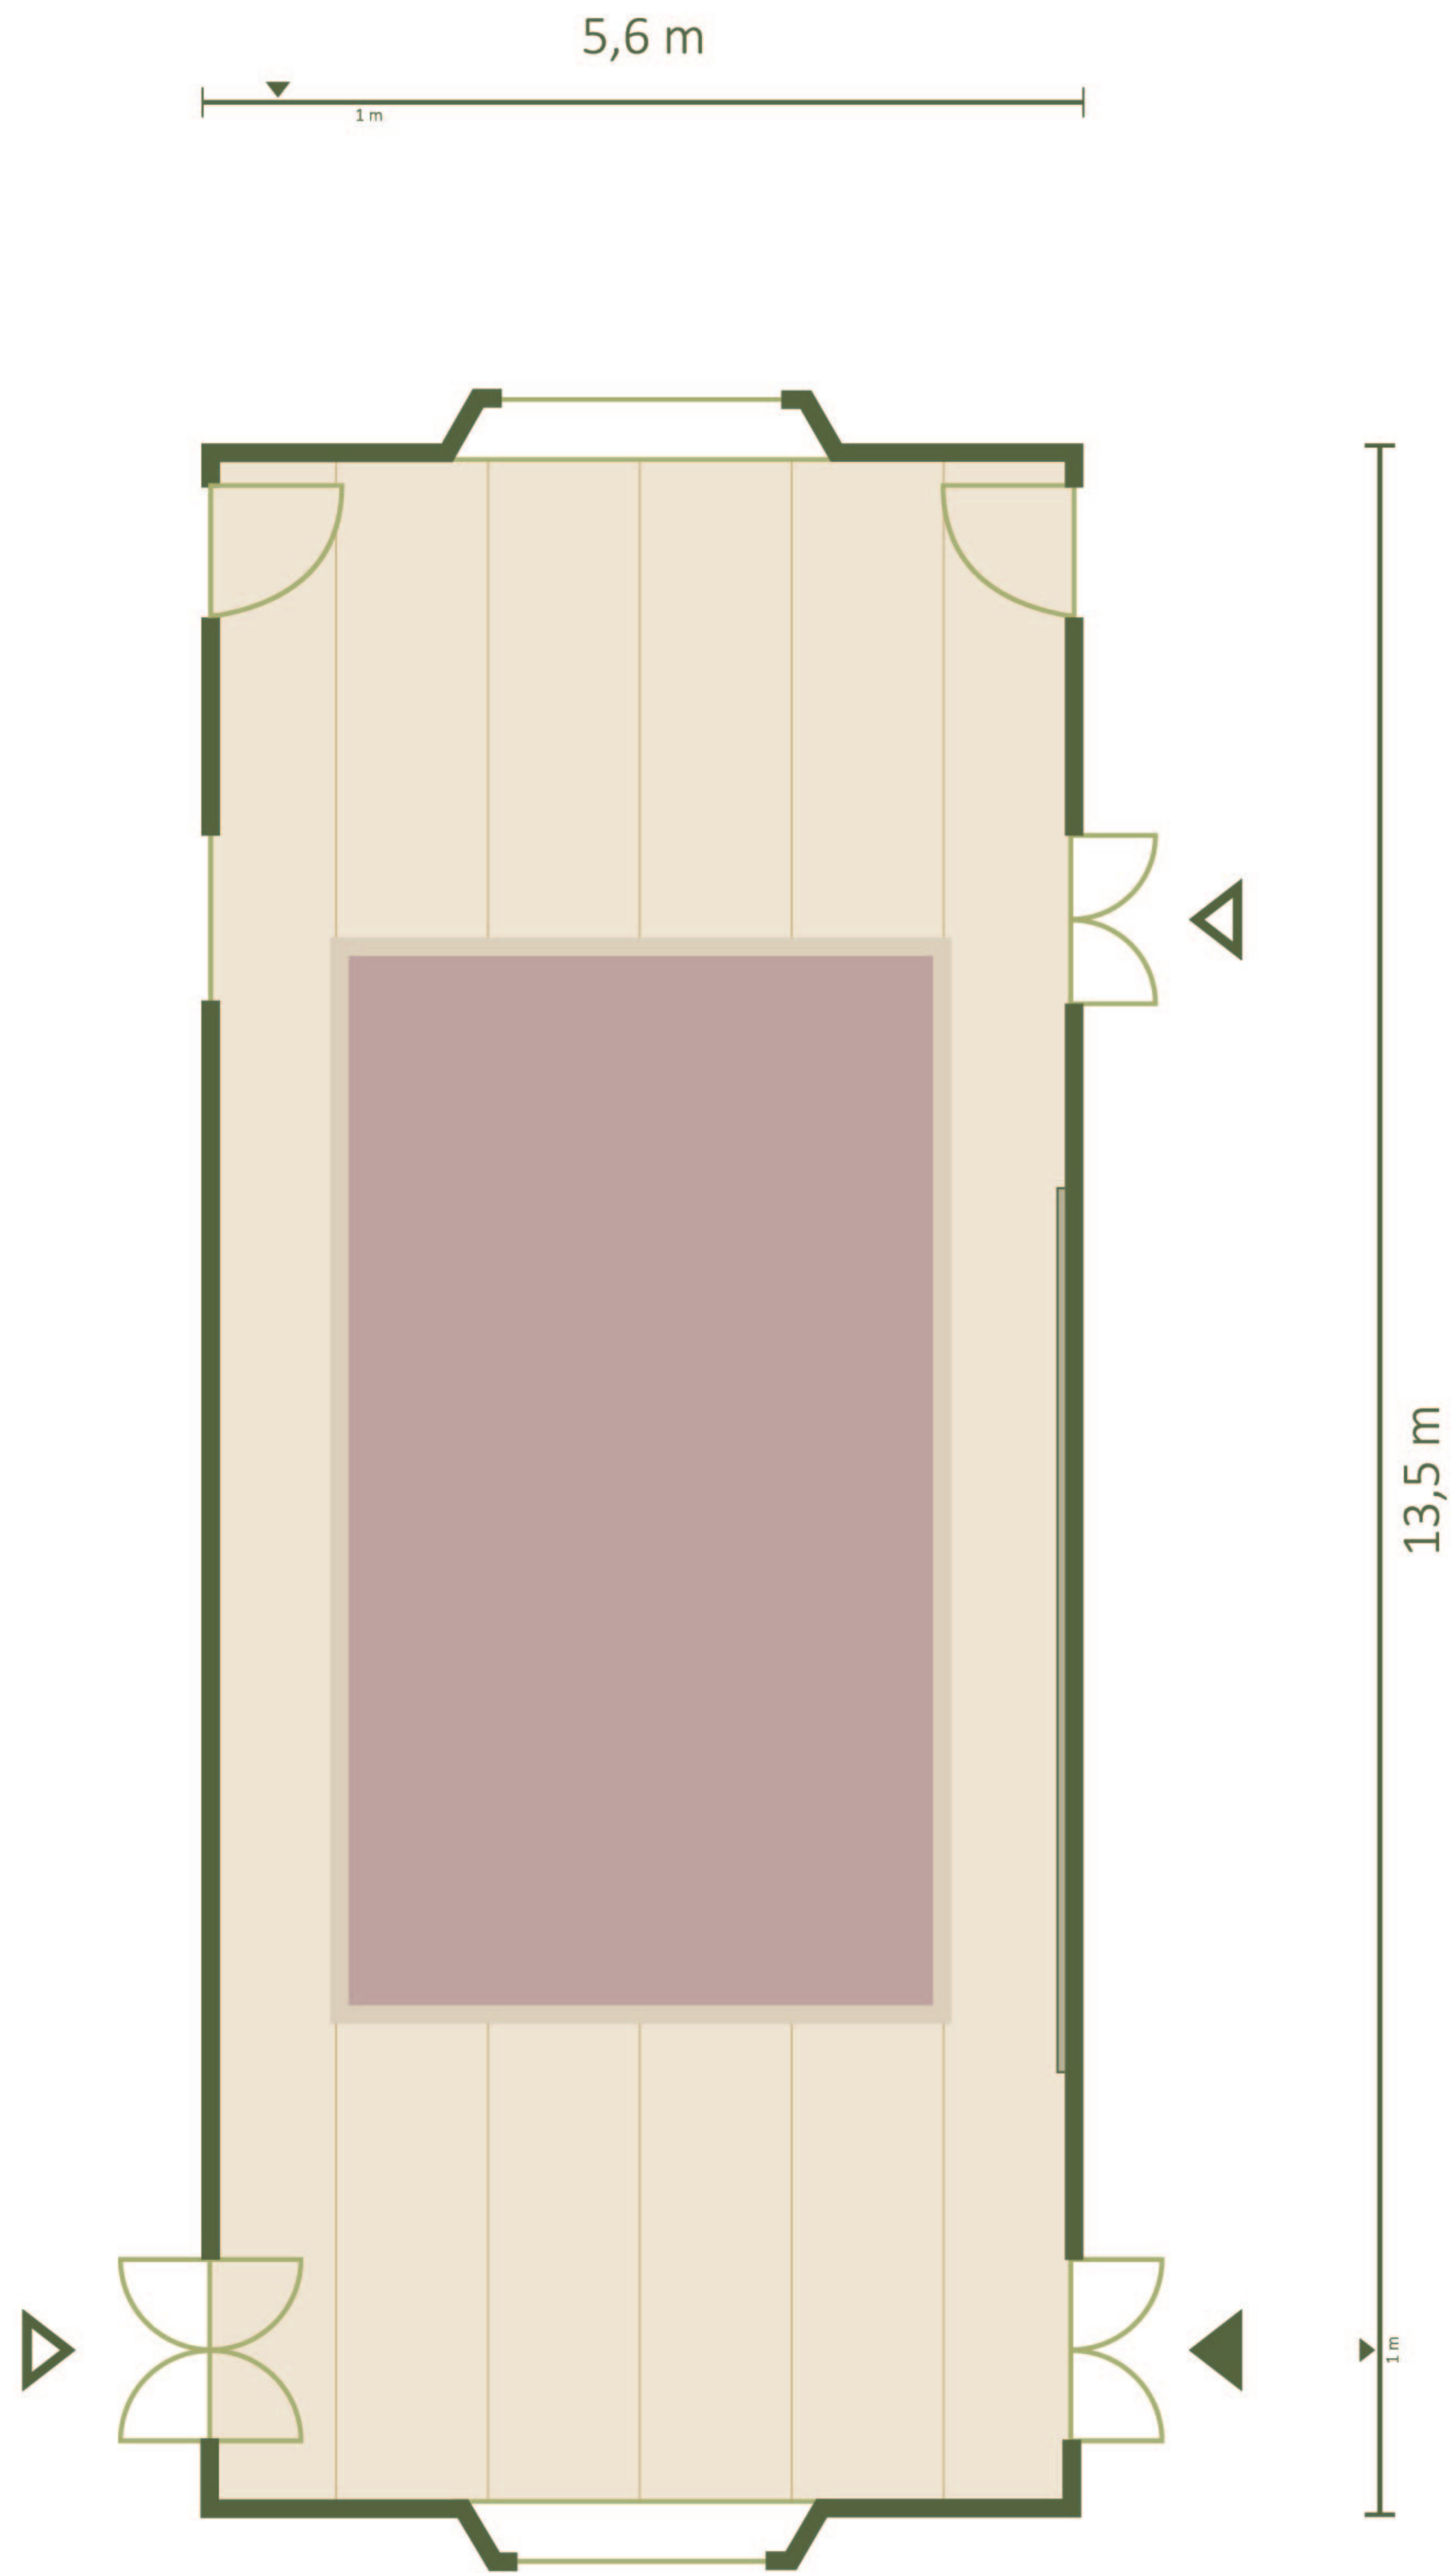

Nassau-Odijkzaal: Diner

Legenda

 Houten stoel
55 x 60 cm (bxh)

 Ronde tafel
1,5 m Ø

4 ronde tafels | à 8 personen per tafel

Nassau-Odijkzaal: Diner

Legenda

 Houten stoel
55 x 60 cm (bxh)

Legenda

 Houten stoel
55 x 60 cm (bxh)

 U-opstelling
7,5 x 4 m (bxh)

U-opstelling | max. 22 personen

Nassau-Odijkzaal: Theater

Legenda

 Houten stoel
55 x 60 cm (bxh)

 Statafel
75 cm Ø

 Buffetdeel
79,5 x 40 cm (bxh)

Theateropstelling | 3 om 3 stoelen, max. 8 rijen

Kijkrichting Slottuin

Buffet

Nassau-Odijkzaal

Nassau-Odijkzaal: Diner

Legenda

 Houten stoel
55 x 60 cm (bxh)

Legenda

 Houten stoel
55 x 60 cm (bxh)

 Grote ovale tafel
10 x 1,5 m (bxh)

Grote ovale tafel | max. 36 personen

Nassau-Odijkzaal: U-opstelling

Legenda

 Houten stoel
55 x 60 cm (bxh)

 U-opstelling
7,5 x 4 m (bxh)