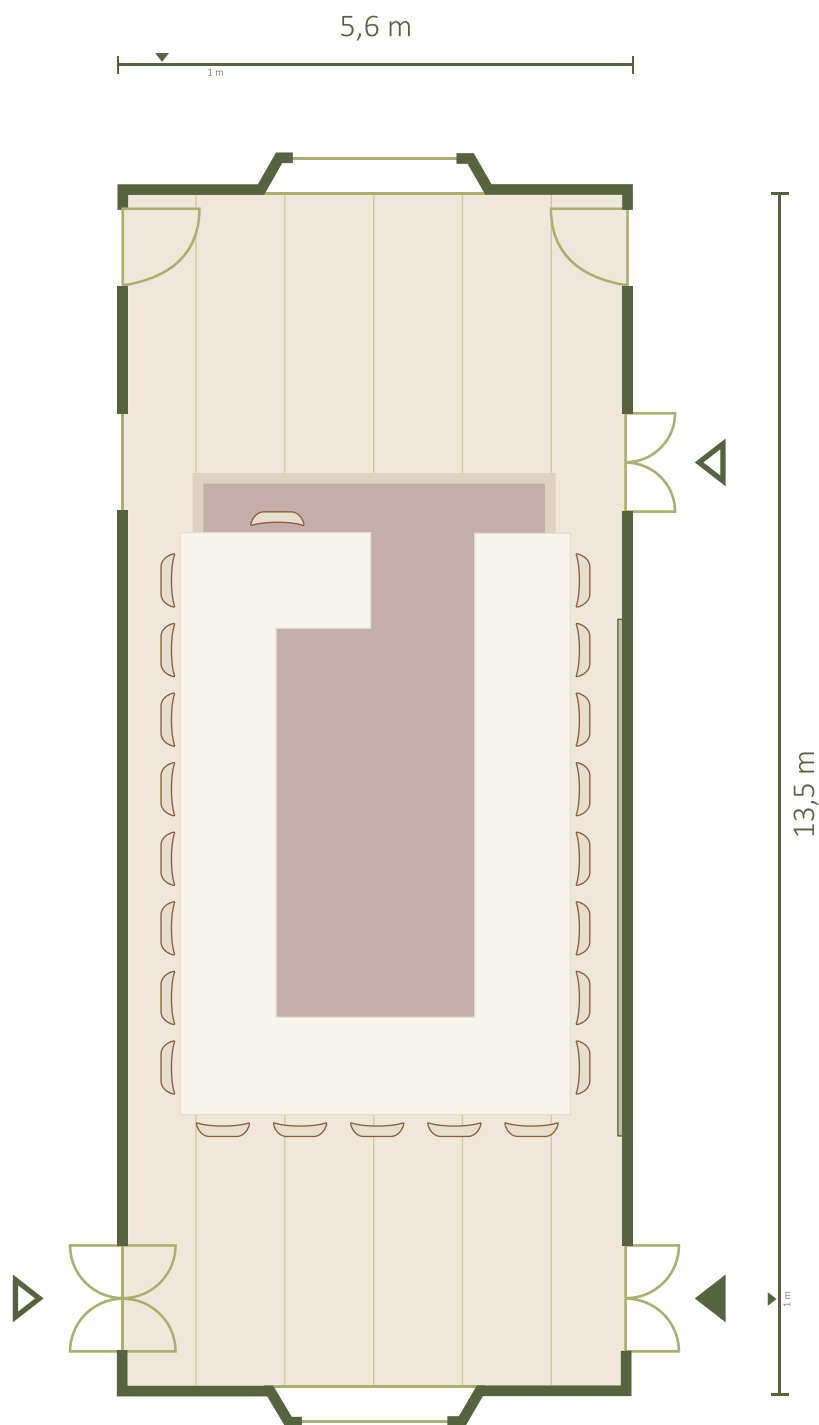

Nassau-Odijkzaal: Diner

Legenda

 Houten stoel
55 x 60 cm (bxh)

 Ronde tafel
1,5 m Ø

4 ronde tafels | à 8 personen per tafel

Nassau-Odijkzaal: Diner

Legenda

 Houten stoel
55 x 60 cm (bxh)

 Ovale tafel
2,5 x 1 m (bxh)

4 ovale tafels | à 10 personen per tafel

Nassau-Odijkzaal: Diner

Legenda

 Houten stoel
55 x 60 cm (bxh)

 Grote ovale tafel
10 x 1,5 m (bxh)

Grote ovale tafel | max. 36 personen

Nassau-Odijkzaal: U-opstelling

Legenda

 Houten stoel
55 x 60 cm (bxh)

 U-opstelling
7,5 x 4 m (bxh)

U-opstelling | max. 22 personen

Nassau-Odijkzaal: Theater

Legenda

 Houten stoel
55 x 60 cm (bxh)

 Statafel
75 cm Ø

 Buffetdeel
79,5 x 40 cm (bxh)

Theateropstelling | 3 om 3 stoelen, max. 8 rijen

Kijkrichting Slottuin

Buffet

Nassau-Odijkzaal

Nassau-Odijkzaal: Diner

Legenda

 Houten stoel
55 x 60 cm (bxh)