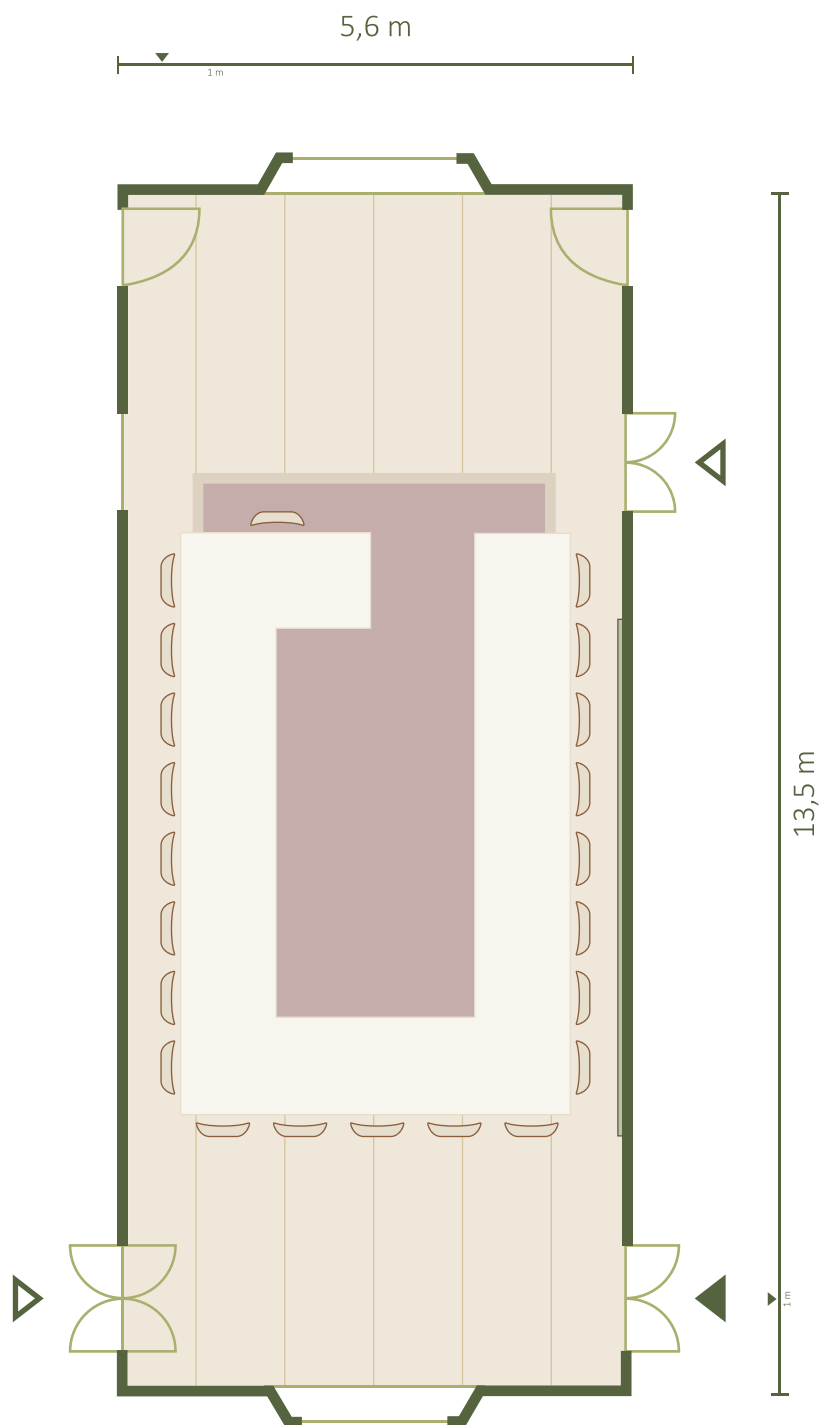

Legenda

 Houten stoel
55 x 60 cm (bxh)

 U-opstelling
7,5 x 4 m (bxh)

U-opstelling | max. 22 personen

Nassau-Odijkzaal: Theater

Legenda

 Houten stoel
55 x 60 cm (bxh)

 Statafel
75 cm Ø

 Buffetdeel
79,5 x 40 cm (bxh)

Theateropstelling | 3 om 3 stoelen, max. 8 rijen

Kijkrichting Slottuin

Buffet

Nassau-Odijkzaal

Nassau-Odijkzaal: Diner

Legenda

 Houten stoel
55 x 60 cm (bxh)

Legenda

 Houten stoel
55 x 60 cm (bxh)

 Grote ovale tafel
10 x 1,5 m (bxh)

Grote ovale tafel | max. 36 personen

Nassau-Odijkzaal: U-opstelling

Legenda

 Houten stoel
55 x 60 cm (bxh)

 U-opstelling
7,5 x 4 m (bxh)

U-opstelling | max. 22 personen

Nassau-Odijkzaal: Theater

Legenda

 Houten stoel
55 x 60 cm (bxd)

 Statafel
75 cm Ø

 Buffetdeel
79,5 x 40 cm (bxd)

Theateropstelling | 3 om 3 stoelen, max. 8 rijen

Kijkrichting Slottuin