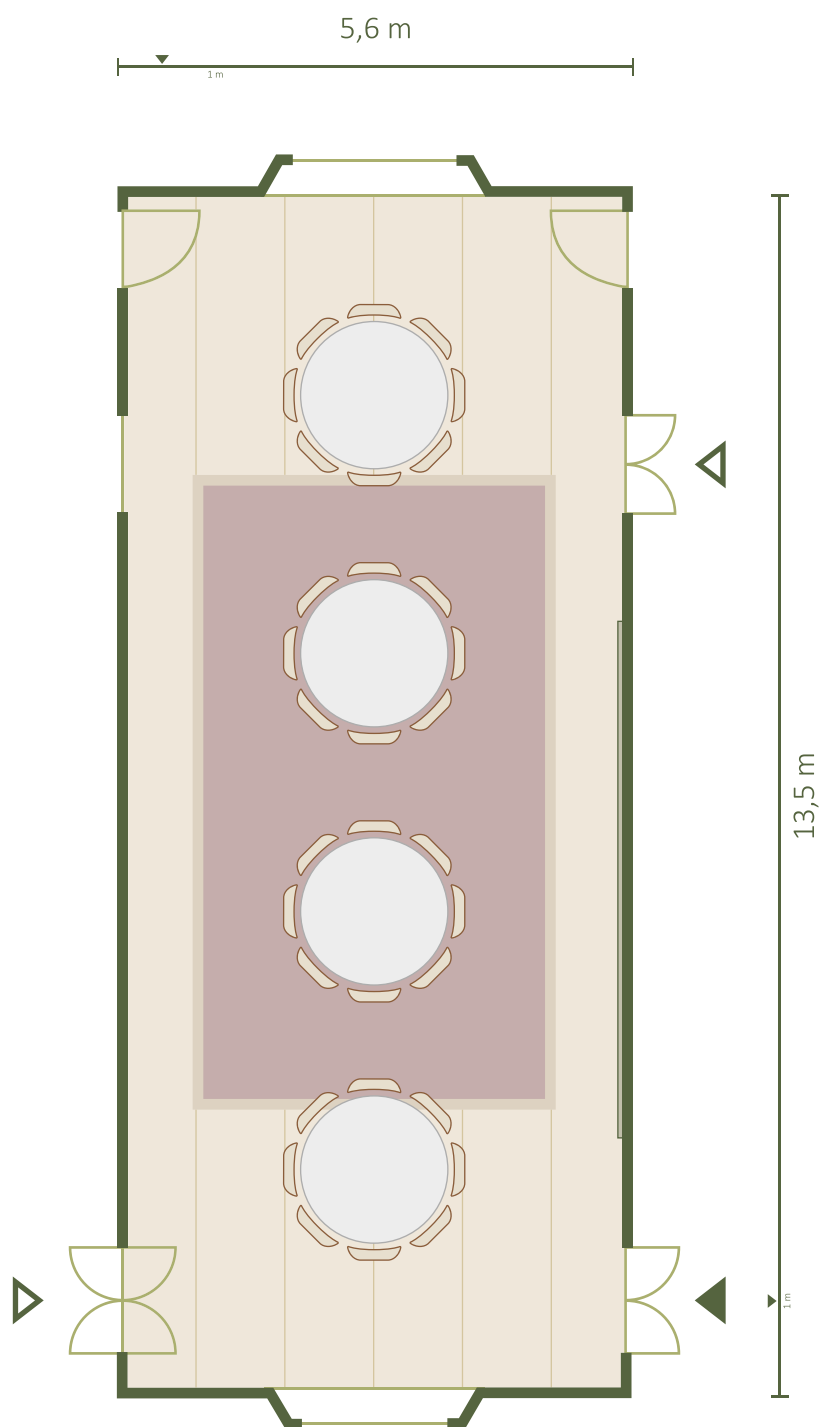

Nassau-Odijkzaal: Diner

Legenda

 Houten stoel
55 x 60 cm (bxh)

 Ronde tafel
1,5 m Ø

4 ronde tafels | à 8 personen per tafel

Nassau-Odijkzaal: Diner

Legenda

 Houten stoel
55 x 60 cm (bxh)

 Ovale tafel
2,5 x 1 m (bxh)

4 ovale tafels | à 10 personen per tafel

Nassau-Odijkzaal: Diner

Legenda

 Houten stoel
55 x 60 cm (bxh)

 Grote ovale tafel
10 x 1,5 m (bxh)

Grote ovale tafel | max. 36 personen

Nassau-Odijkzaal: U-opstelling

Legenda

 Houten stoel
55 x 60 cm (bxh)

 U-opstelling
7,5 x 4 m (bxh)

U-opstelling | max. 22 personen

Nassau-Odijkzaal: Theater

Legenda

 Houten stoel
55 x 60 cm (bxh)

 Statafel
75 cm Ø

 Buffetdeel
79,5 x 40 cm (bxh)

Theateropstelling | 3 om 3 stoelen, max. 8 rijen

Kijkrichting Slottuin

Buffet

Nassau-Odijkzaal

Nassau-Odijkzaal: Diner

Legenda

 Houten stoel
55 x 60 cm (bxh)