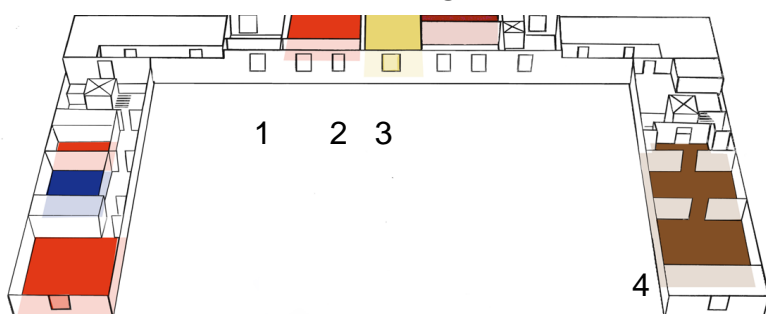

Slot Zeist

2^e etage

2^e etage:

1. Slotzaal
2. Theater Slot Zeist

1^e etage

1^e etage:

1. Voomborghzaal
2. Huydecoperzaal
3. Nassau-Odijkzaal
4. Expositieruimte

Begane grond

Begane grond:

Bel-etage Links;

1. Spiegelzaal
2. Anti-Chambre
3. Willemszaal

Bel-etage Rechts;

4. Tuinkamer
5. Blauwe zaal

6. Centrale Hal
7. Marmerkamer
8. Brasserie Slot Zeist

Slotgewelven

Slotgewelven:

1. Schelpenzaal