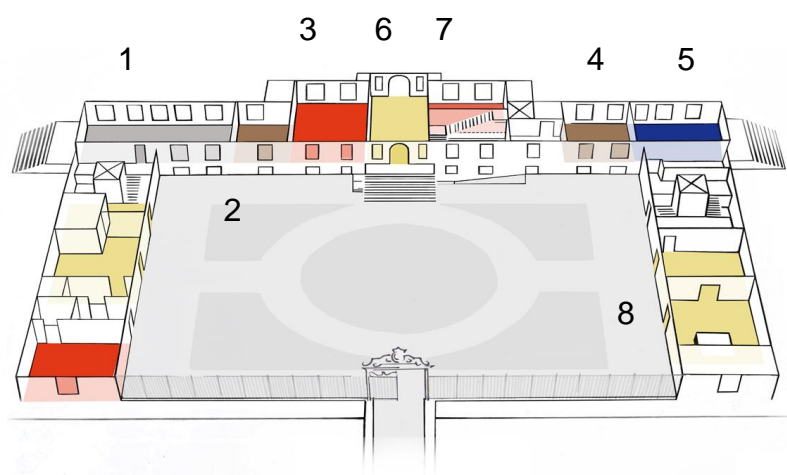

Slot Zeist

2^e etage

2^e etage:

1. Slotzaal
2. Theater Slot Zeist

1^e etage

1^e etage:

1. Voomborghzaal
2. Huydecoperzaal
3. Nassau-Odijkzaal
4. Expositieruimte

Begane grond

Begane grond:

Bel-etage Links;

1. Spiegelzaal
2. Anti-Chambre
3. Willemszaal

Bel-etage Rechts;

4. Tuinkamer
5. Blauwe zaal

6. Centrale Hal
7. Marmerkamer
8. Brasserie Slot Zeist

Slotgewelven

Slotgewelven:

1. Schelpenzaal