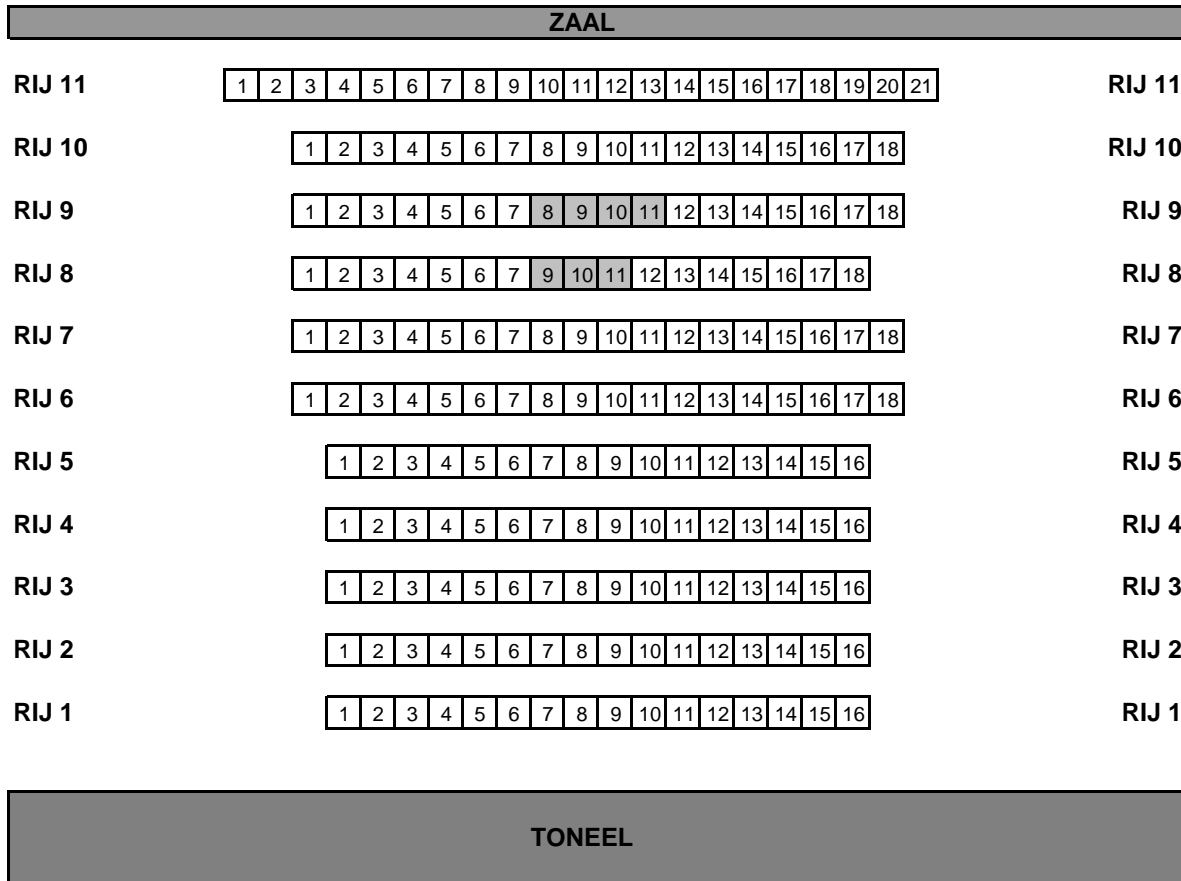

STOELINDELING PIJPERZAAL

De gearceerde stoelen zijn gereserveerd voor techniek