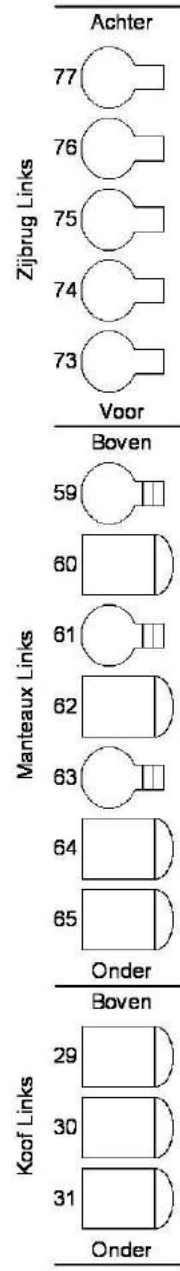

Theater Figi – Hendrik Marsmanzaal

Vloeraansluitingen L

Vloeraansluitingen R

Horizonbatterijen

Legenda

- Altmann Zoom 2KW
- ETC Sourcefour Zoom 750W
- Selecon Pacific 1KW
- Fresnel 2KW
- PC 2KW
- PC 1KW
- Horizonbatterij 5x 1KW/Kan.

Zaallicht: 170 t/m 175 (173 is onder balkon)
 Aansluitingen volgspotpositie: L: 125 R: 126
 Mobiel dimmerrack: 131 t/m 154