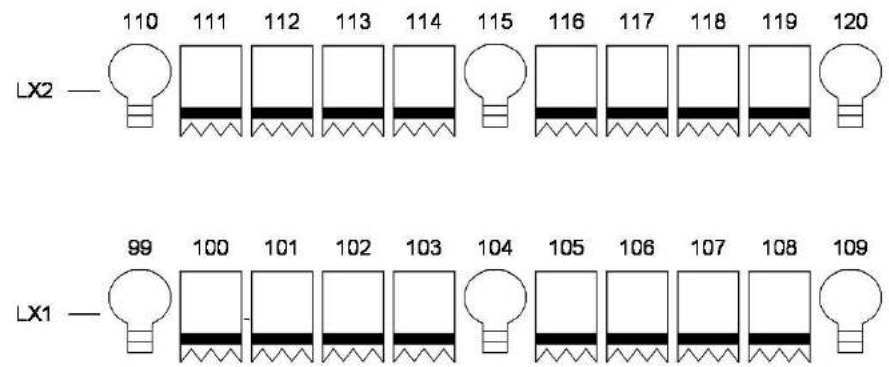

Theater Figi – Hendrik Marsmanzaal

Vloeraansluitingen L

Vloeraansluitingen R

Horizonbatterijen