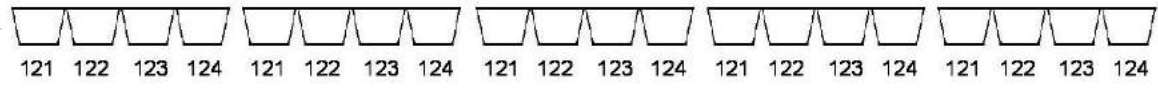

Theater Figi – Hendrik Marsmanzaal

Vloeraansluitingen L

Vloeraansluitingen R

Horizonbatterijen

Legenda

- Altmann Zoom 2KW
- ETC Sourcefour Zoom 750W
- Selecon Pacific 1KW
- Fresnel 2KW
- PC 2KW
- PC 1KW
- Horizonbatterij 5x 1KW/Kan.

Zaallicht: 170 t/m 175 (173 is onder balkon)
 Aansluitingen volgspotpositie: L: 125 R: 126
 Mobiel dimmerrack: 131 t/m 154