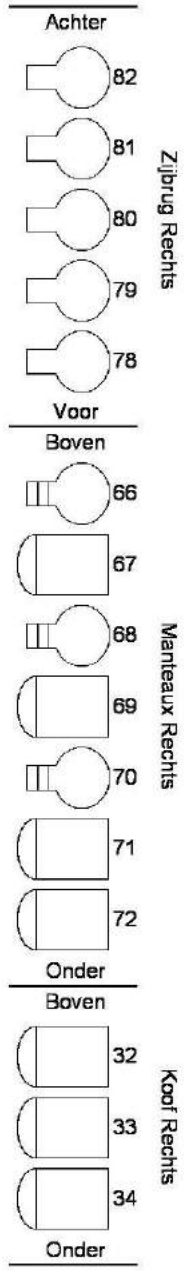

Theater Figi – Hendrik Marsmanzaal

Vloeraansluitingen L

Vloeraansluitingen R

Horizonbatterijen

Legenda

- Altmann Zoom 2KW
- ETC Sourcefour Zoom 750W
- Selecon Pacific 1KW
- Fresnel 2KW
- PC 2KW
- PC 1KW
- Horizonbatterij 5x 1KW/Kan.

Zaallicht: 170 t/m 175 (173 is onder balkon)
 Aansluitingen volgspotpositie: L: 125 R: 126
 Mobiel dimmerrack: 131 t/m 154