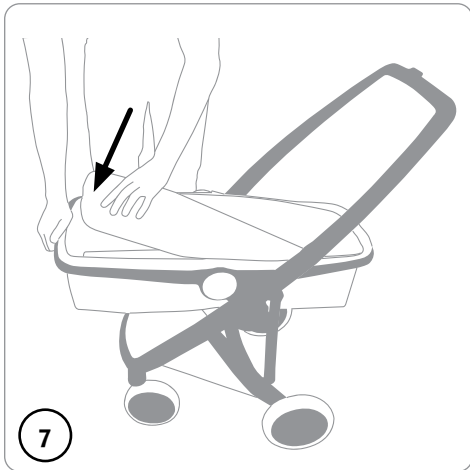

1 – 10 assembly Carrycot / montaž gondoli