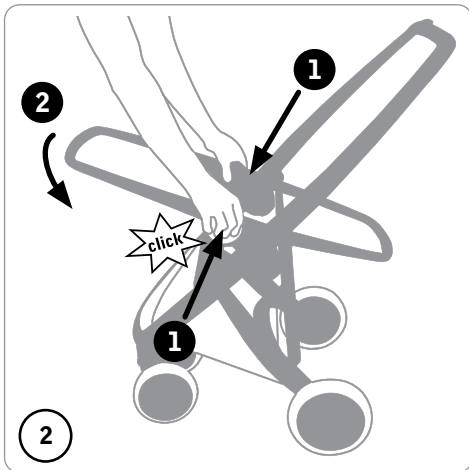

1 – 10 assembly Carrycot / montaž gondoli