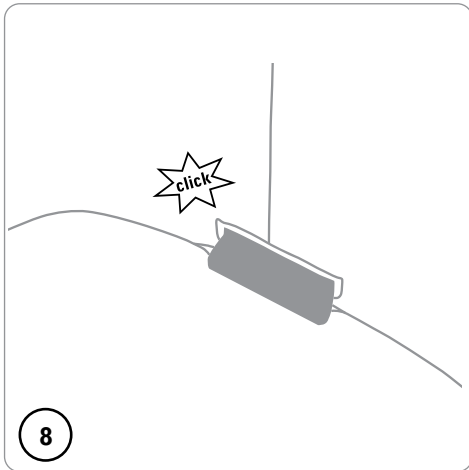

1 – 10 assembly Carrycot / montaž gondoli