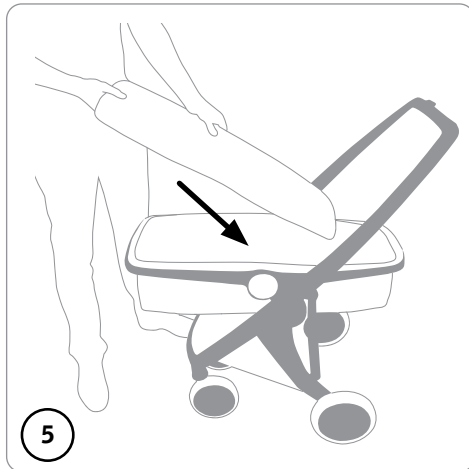

assembly Carrycot / montáž gondoli 1 – 10