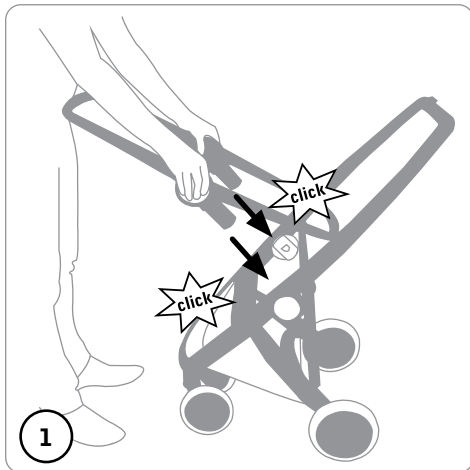

1 – 10 assembly Carrycot / montaž gondoli