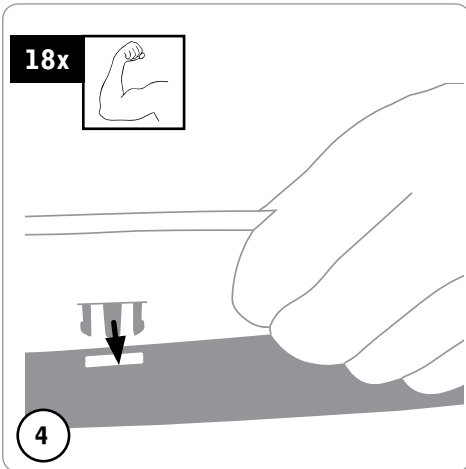

assembly Carrycot / montáž gondoli 1 – 10