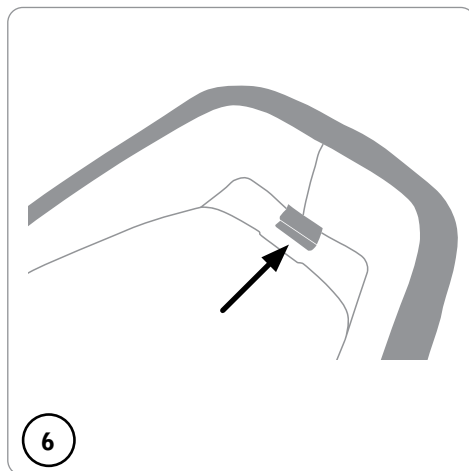

assembly Carrycot / montáž gondoli 1 – 10