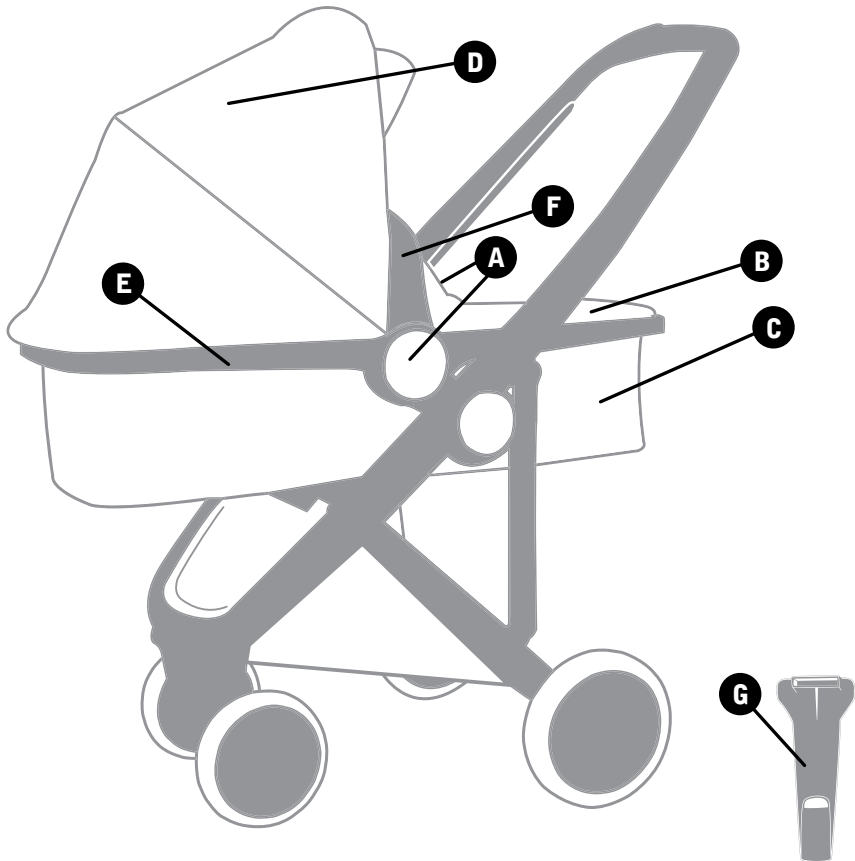

YouTube instruction video:
www.greentom.com/service