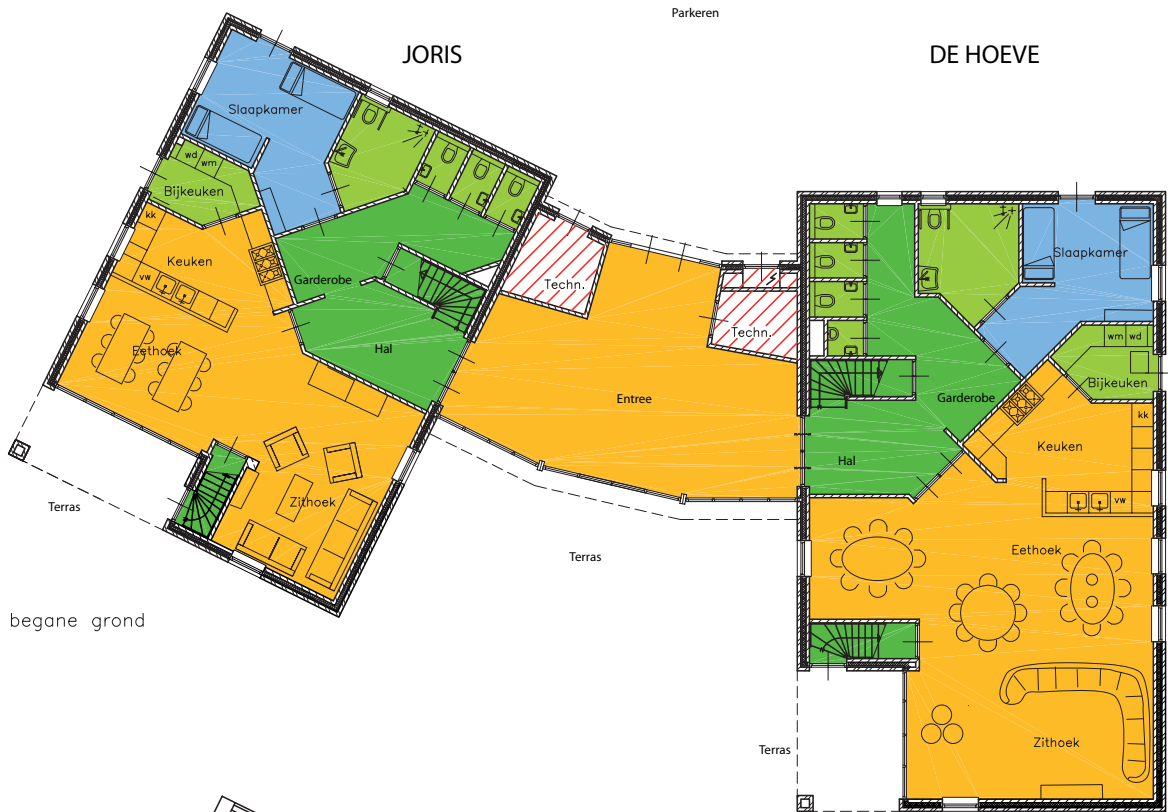

begane grond