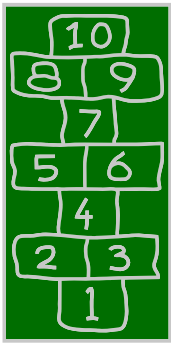

Dolfijn
klein en groot
60 x 74 cm € 66,00
90 x 111 cm € 148,50

Walvis
160 x 95 cm
€ 228,00

IJsschotsen
200 x 200 cm (totaal)
€ 600,00

Prijslijst kunstgrasfiguren

Thema: hinkelspellen

Krijt hinkelspel
Klein en groot

100 x 200 cm € 300,00
110 x 270 cm € 450,00

Modern hinkelspel
Klein en groot

100 x 200 cm € 300,00
110 x 270 cm € 450,00

Water hinkelspel
Klein en groot

100 x 200 cm € 300,00
110 x 270 cm € 450,00

Blok hinkelspel
Klein en groot