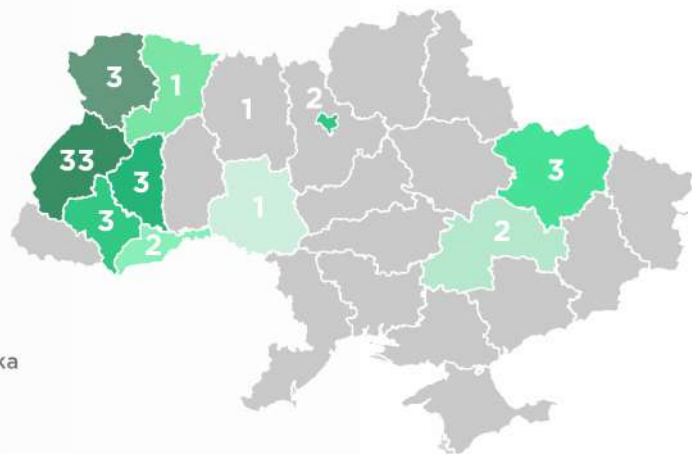

# Психологія

🔗 Факультет наук про здоров'я

Поданих е-заяв - 159

46

4

- ▶ К-сть вступників - 50 осіб
- ▶ Обсяг набору - 50 осіб
- ▶ Обсягу заповнено вступниками 2024 - 100%

- Львівська
- Волинська
- Тернопільська
- Харківська
- м. Київ
- Чернівецька
- Дніпропетровська
- Рівненська
- Вінницька

- Львівська
- Тернопільська
- м. Київ
- Харківська
- Закарпатська
- Житомирська
- Хмельницька