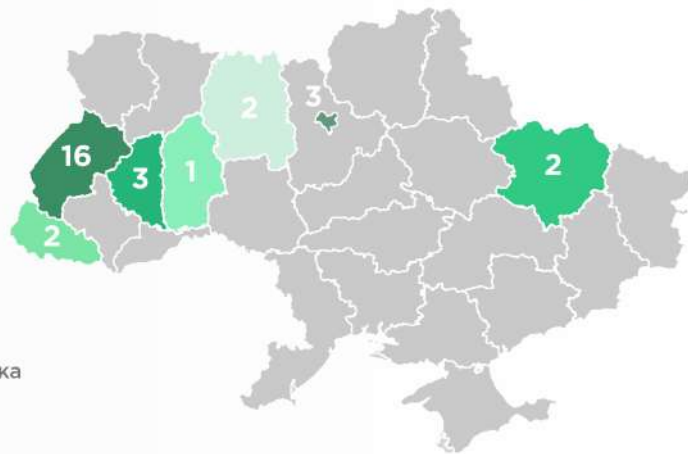

# Соціальна робота

🔗 Факультет наук про здоров'я

Поданих е-заяв - **55**

**27**

**2**

▶ К-сть вступників - **30** осіб

▶ Обсяг набору - **29** осіб

▶ Обсягу заповнено вступниками **2024 - 96,6%**

- Львівська
- Тернопільська
- м. Київ
- Харківська
- Закарпатська
- Житомирська
- Хмельницька