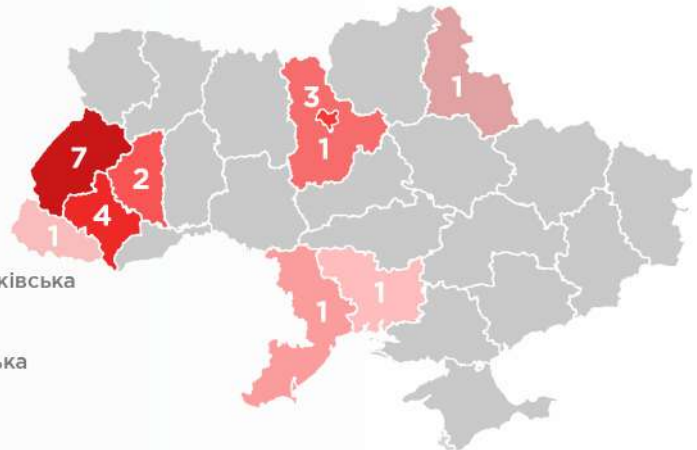

- Львівська
- Івано-Франківська
- Тернопільська
- Рівненська
- Миколаївська
- Хмельницька
- Черкаська
- Одеська

# Artes Liberales: Історія

Гуманітарний факультет

Поданих е-заяв - **67**

- ▶ К-сть вступників - **21** осіб
- ▶ Обсяг набору - **30** осіб
- ▶ Обсягу заповнено вступниками **2024 - 70%**

**15**

**6**

- Львівська
- Івано-Франківська
- м. Київ
- Тернопільська
- Київська
- Одеська
- Закарпатська
- Сумська
- Миколаївська