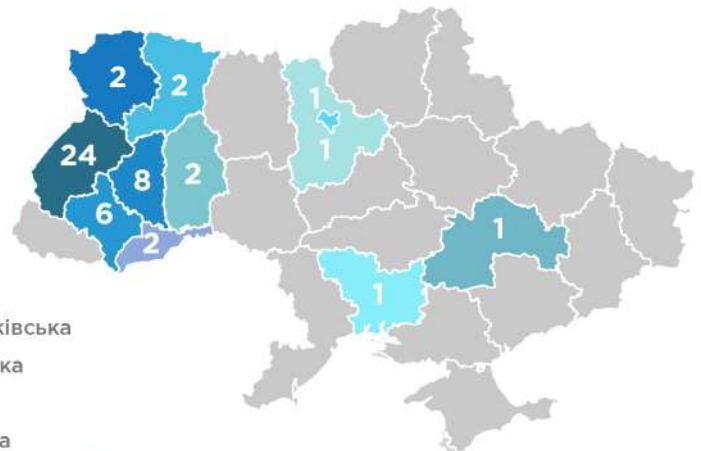

- Львівська
- Тернопільська
- м. Київ
- Харківська
- Закарпатська
- Житомирська
- Хмельницька

# Право

🔗 Факультет суспільних наук

Поданих е-заяв - 106

35

15

▶ К-сть вступників - 50 осіб

▶ Обсяг набору - 50 осіб

▶ Обсягу заповнено вступниками 2024 - 100%

- Львівська
- Івано-Франківська
- Тернопільська
- Волинська
- Хмельницька
- Чернівецька
- Рівненська
- Миколаївська
- Київська
- Дніпропетровська
- м. Київ