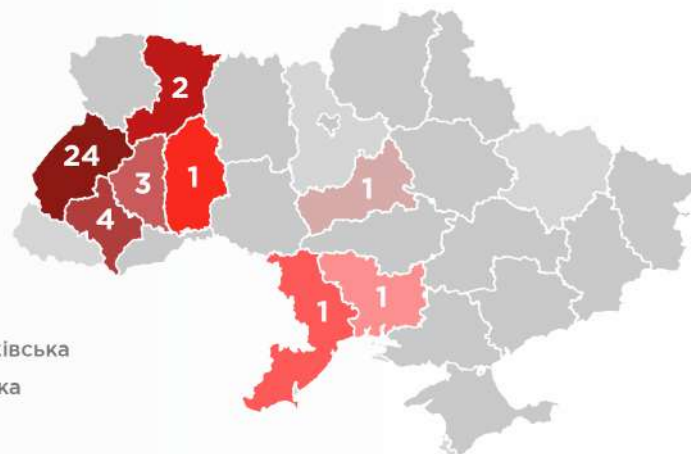

# Богослов'я

🔗 Філософсько-богословський факультет

Поданих е-заяв - **59**

▶ К-сть вступників - **37** осіб

▶ Обсяг набору - **50** осіб

▶ Обсягу заповнено вступниками **2024 - 74%**

**11**

**26**

- Львівська
- Івано-Франківська
- Тернопільська
- Рівненська
- Миколаївська
- Хмельницька
- Черкаська
- Одеська