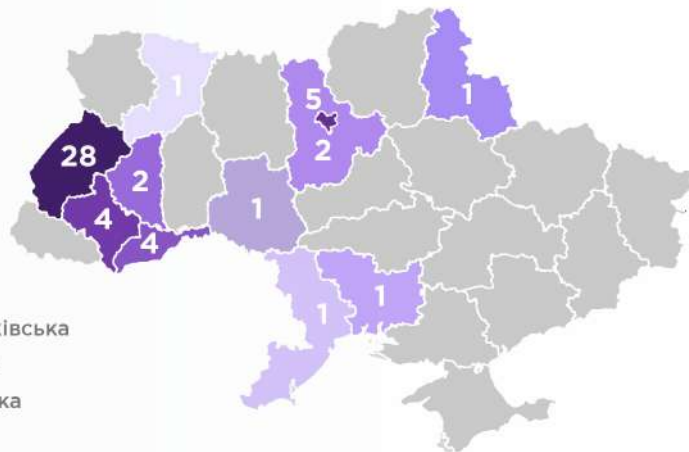

- Львівська
- Івано-Франківська
- Тернопільська
- Волинська
- Хмельницька
- Чернівецька
- Рівненська
- Миколаївська
- Київська
- Дніпропетровська
- м. Київ

# ІТ та бізнес-аналітика

🔗 Факультет прикладних наук

Поданих е-заяв - **221**

**34**

**16**

▶ К-сть вступників - **50** осіб

▶ Обсяг набору - **50** осіб

▶ Обсягу заповнено вступниками **2024 - 100%**

- Львівська
- Київ
- Івано-Франківська
- Чернівецька
- Тернопільська
- Київська
- Миколаївська
- Одеська
- Рівненська
- Вінницька
- Сумська