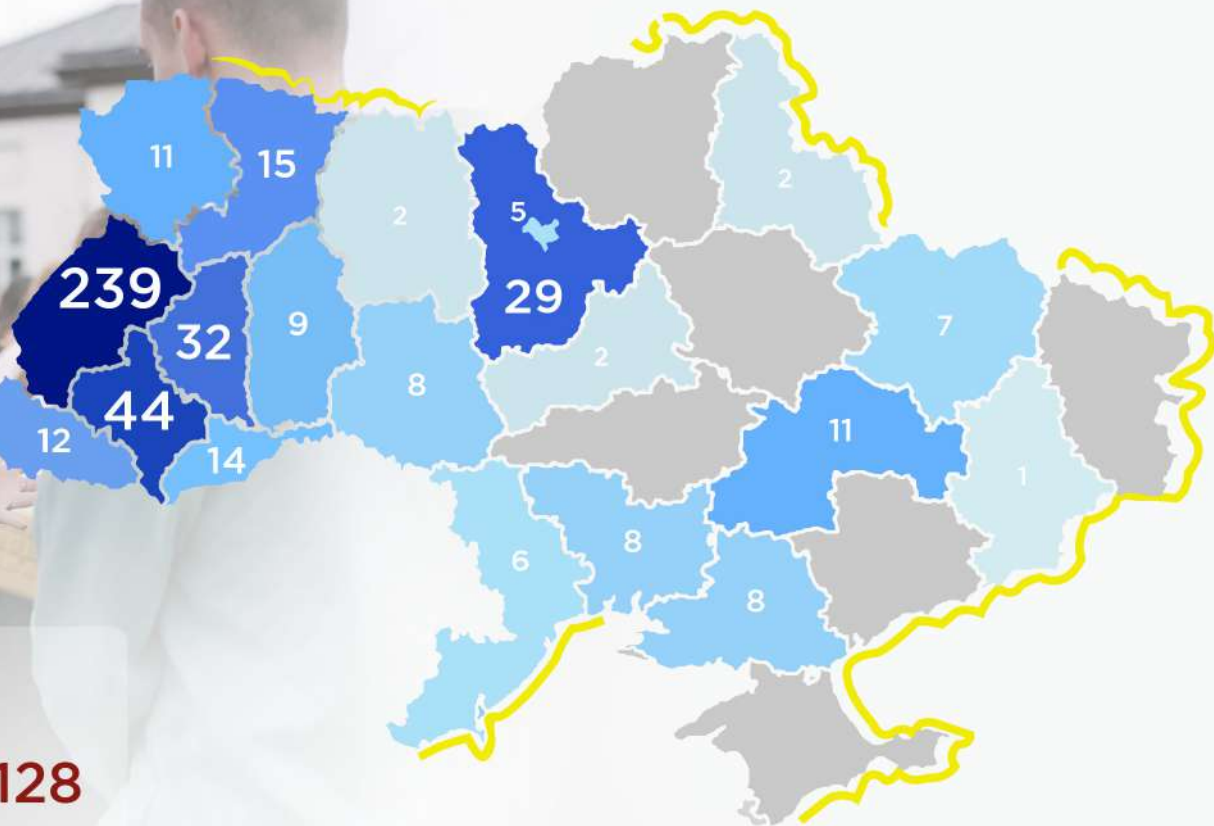

• Географія

• Стать

• 339 128