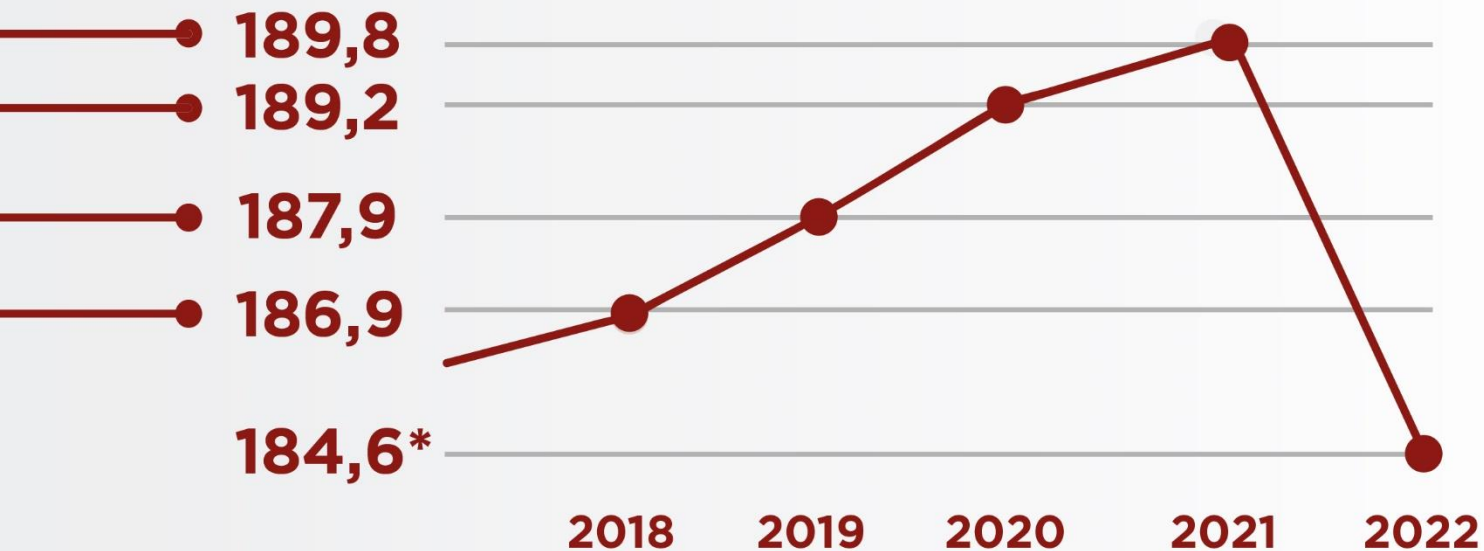

Середній бал вступників

*середній бал за НТМ (національний мультипредметний тест, запроваджений замість ЗНО у 2022 році). Тест містив меншу кількість завдань ніж ЗНО, а отже ціна помилки в НМТ подекуди становила 6 балів, замість 1 в ЗНО.