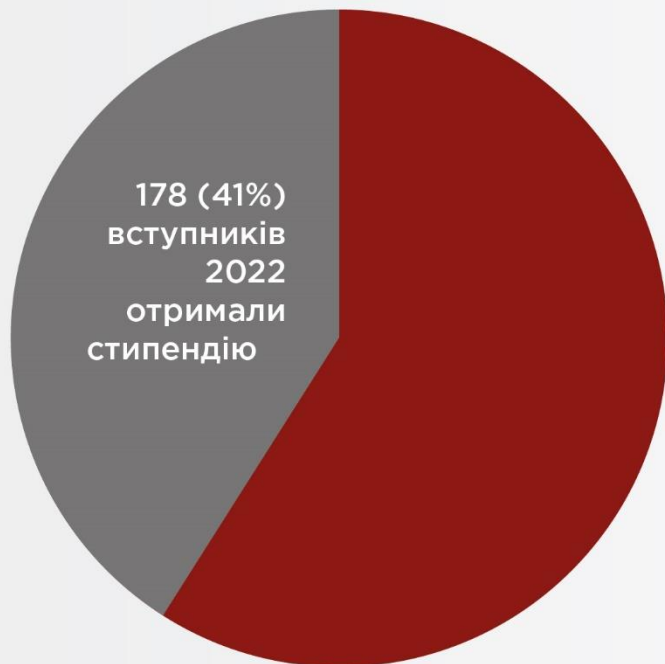

Стипендії для першокурсників

академічно-соціальна - **50**

соціальна - **85**

факультетська - **42**