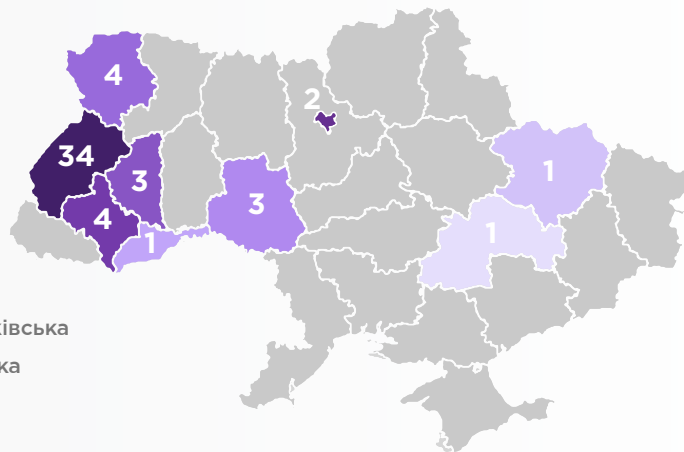

- Львівська
- Київ
- Хмельницька
- Івано-Франківська
- Тернопільська
- Рівненська
- Одеська
- Чернівецька
- Волинська
- Закарпатська

ІТ та бізнес-аналітика

🔗 Факультет прикладних наук

Поданих е-заяв - **209**

30

20

- ▶ К-сть вступників - **50** осіб
- ▶ Обсяг набору - **50** осіб
- ▶ **100%** обсягу заповнено вступниками **2023**

- Львівська
- Київ
- Івано-Франківська
- Тернопільська
- Волинська
- Вінницька
- Чернівецька
- Харківська
- Дніпропетровська