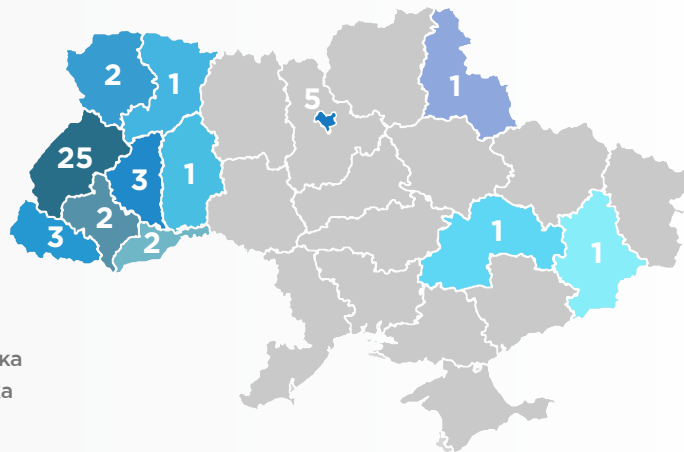

▶ Обсяг набору - **30** осіб

▶ **100%** обсягу закрито вступниками **2023**

- Львівська
- Київ
- Тернопільська
- Івано-Франківська
- Рівненська
- Одеська
- Хмельницька
- Закарпатська

Етика-Політика-Економіка

Факультет суспільних наук

Поданих е-заяв - **208**

МАКСИМАЛЬНИЙ БАЛ - **200**

183,9 - СЕРЕДНІЙ БАЛ

МІНІМАЛЬНИЙ БАЛ - **175,3**

3 вступників
з конкурсним балом **200**

35

15

▶ К-сть вступників - **50** осіб

▶ Обсяг набору - **50** осіб

▶ **100%** обсягу заповнено вступниками **2023**

- Львівська
- Київ
- Тернопільська
- Закарпатська
- Рівненська
- Хмельницька
- Дніпропетровська
- Чернівецька
- Донецька
- Івано-Франківська
- Волинська
- Сумська