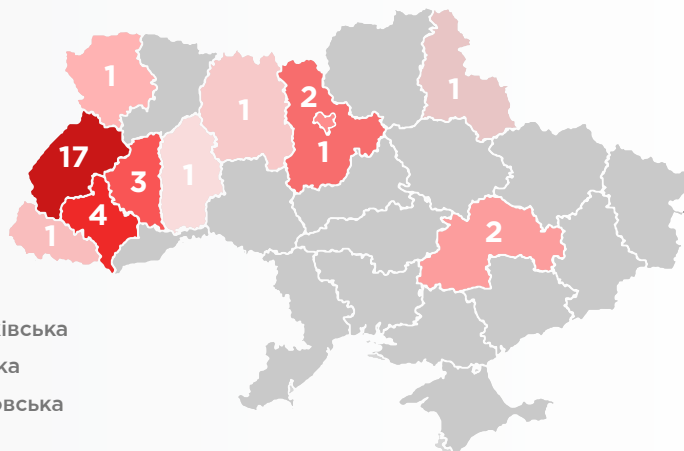

Поданих е-заяв - **75**

19

12

- ▶ **К-сть вступників - 31 осіб**
- ▶ **Обсяг набору - 35 осіб**
- ▶ **88,5% обсягу закрито вступниками 2023**

- Львівська
- Івано-Франківська
- Тернопільська
- Дніпропетровська
- Київська
- Київ
- Житомирська
- Волинська
- Сумська
- Хмельницька
- Закарпатська