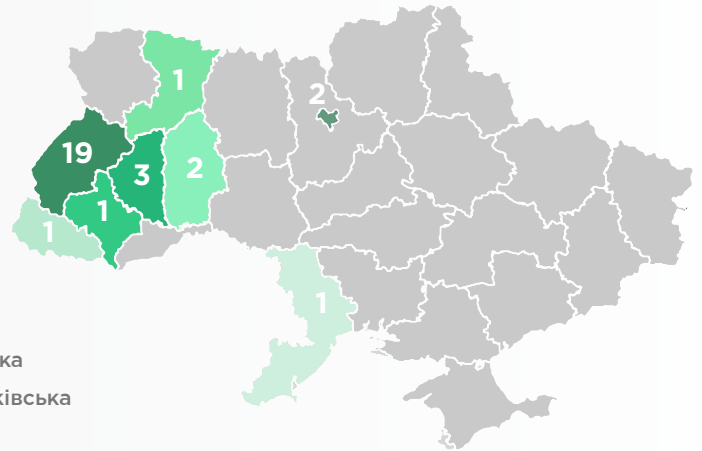

- Львівська
- Київ
- Тернопільська
- Дніпропетровська
- Івано-Франківська
- Рівненська
- Вінницька
- Чернівецька
- Волинська

Соціальна робота

🔗 Факультет наук про здоров'я

Поданих е-заяв - **79**

26

4

▶ К-сть вступників - **30** осіб

▶ Обсяг набору - **30** осіб

▶ **100%** обсягу закрито вступниками **2023**

- Львівська
- Київ
- Тернопільська
- Івано-Франківська
- Рівненська
- Одеська
- Хмельницька
- Закарпатська

Етика-Політика-Економіка