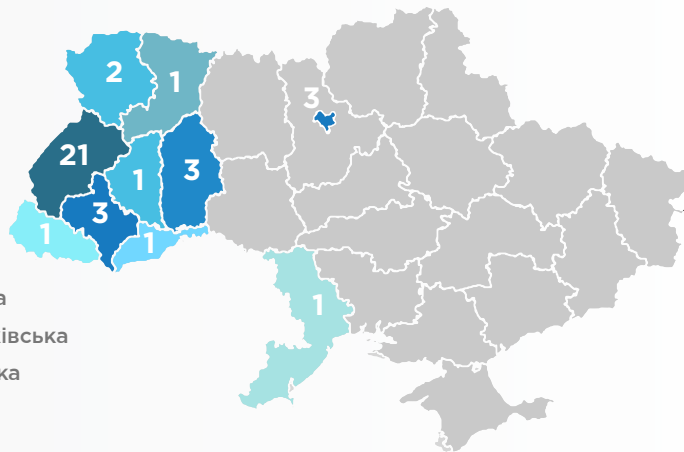

6

▶ К-сть вступників - **40** осіб

▶ Обсяг набору - **40** осіб

▶ **100%** обсягу заповнено вступниками **2023**

- Львівська
- Київ
- Хмельницька
- Івано-Франківська
- Тернопільська
- Рівненська
- Одеська
- Чернівецька
- Волинська
- Закарпатська