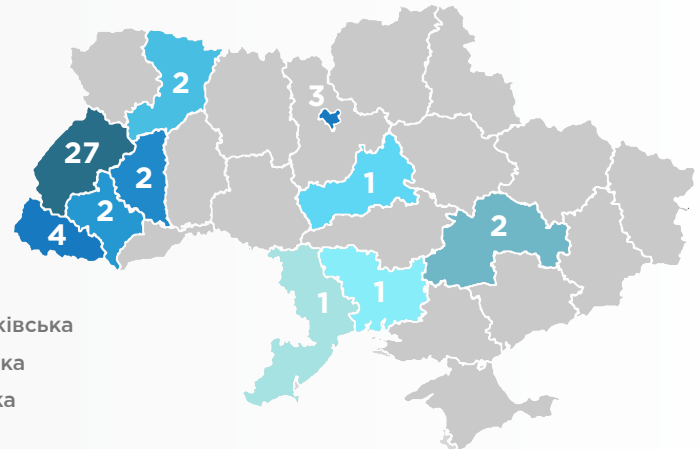

▶ К-сть вступників - **50** осіб

▶ Обсяг набору - **50** осіб

▶ **100%** обсягу заповнено вступниками **2023**

- Львівська
- Київ
- Тернопільська
- Закарпатська
- Рівненська
- Хмельницька
- Дніпропетровська
- Чернівецька
- Донецька
- Івано-Франківська
- Волинська
- Сумська

Право

🔗 Факультет суспільних наук

Поданих е-заяв - **191**

33

17

▶ К-сть вступників - **50** осіб

▶ Обсяг набору - **50** осіб

▶ **100%** обсягу заповнено вступниками **2023**

- Львівська
- Івано-Франківська
- Тернопільська
- Закарпатська
- Рівненська
- Київ
- Дніпропетровська
- Одеська
- Миколаївська
- Черкаська

Соціологія

Факультет суспільних наук

Поданих е-заяв - **134**

МАКСИМАЛЬНИЙ БАЛ - **200**