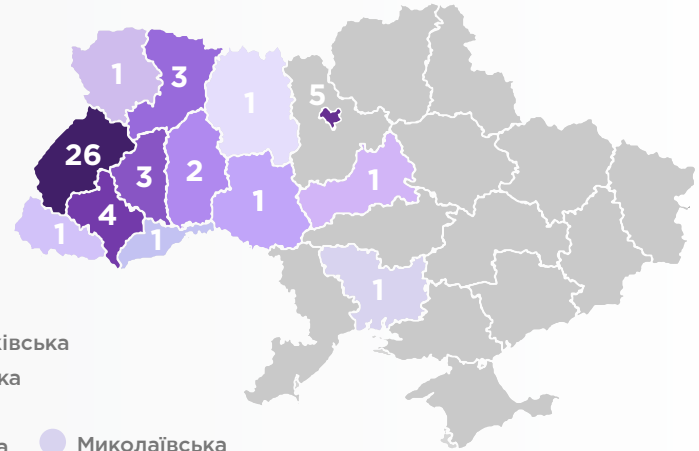

30

20

- ▶ К-сть вступників - **50** осіб
- ▶ Обсяг набору - **50** осіб
- ▶ **100%** обсягу заповнено вступниками **2023**

- Львівська
- Київ
- Івано-Франківська
- Тернопільська
- Волинська
- Вінницька
- Чернівецька
- Харківська
- Дніпропетровська

Комп'ютерні науки

🔗 Факультет прикладних наук

Поданих е-заяв - **231**

МАКСИМАЛЬНИЙ БАЛ - **200**

191,3 - СЕРЕДНІЙ БАЛ

МІНІМАЛЬНИЙ БАЛ - **184**

1 вступників
з конкурсним балом **200**

17

33

▶ К-сть вступників - **50** осіб

▶ Обсяг набору - **50** осіб

▶ **100%** обсягу заповнено вступниками **2023**

- Львівська
- Київ
- Івано-Франківська
- Тернопільська
- Рівненська
- Хмельницька
- Вінницька
- Закарпатська
- Житомирська
- Миколаївська
- Чернівецька
- Черкаська
- Волинська