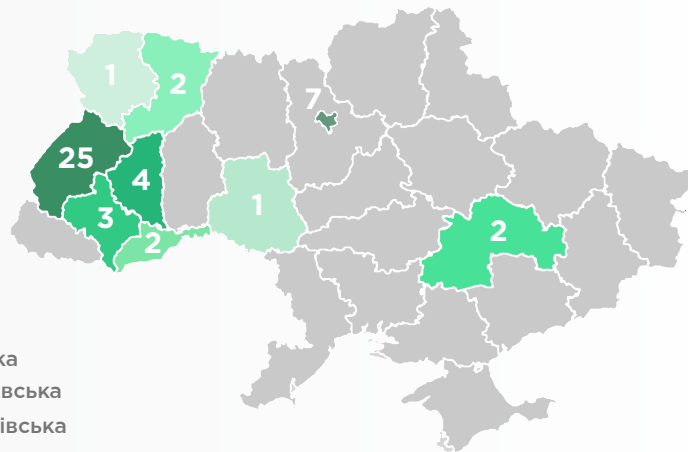

▶ **К-сть вступників - 40 осіб**

▶ **Обсяг набору - 40 осіб**

▶ **100% обсягу заповнено вступниками 2023**

- Львівська
- Івано-Франківська
- Тернопільська
- Харківська
- Закарпатська
- Волинська
- Чернігівська
- Хмельницька
- Київська
- Рівненська

Психологія

🔗 Факультет наук про здоров'я

Поданих е-заяв - **192**

45

5

▶ К-сть вступників - **50** осіб

▶ Обсяг набору - **50** осіб

▶ **100%** обсягу заповнено вступниками **2023**

- Львівська
- Київ
- Тернопільська
- Дніпропетровська
- Івано-Франківська
- Рівненська
- Вінницька
- Чернівецька
- Волинська

Соціальна робота

🔗 Факультет наук про здоров'я

Поданих е-заяв - **79**

26

4

▶ К-сть вступників - **30** осіб

▶ Обсяг набору - **30** осіб

▶ **100%** обсягу закрито вступниками **2023**

- Львівська
- Київ
- Тернопільська
- Івано-Франківська
- Рівненська
- Одеська
- Хмельницька
- Закарпатська

Етика-Політика-Економіка