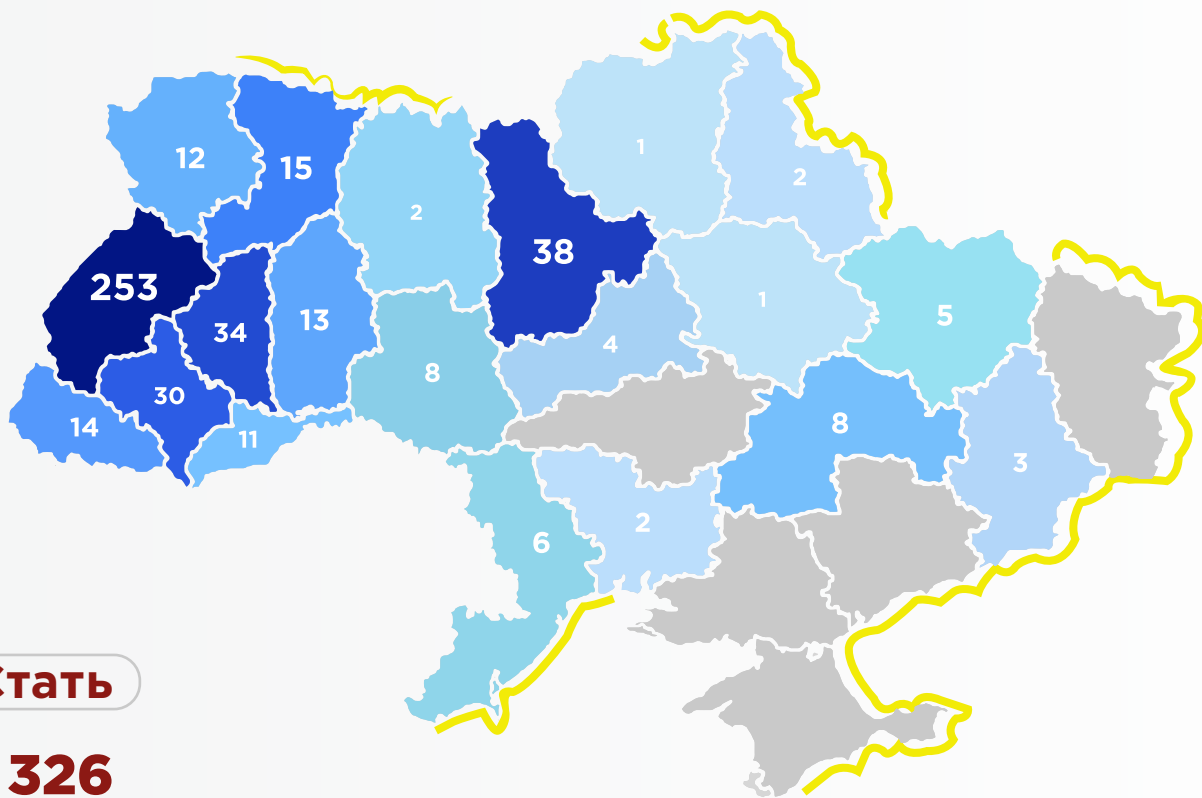

• Географія

• Стать

134

326