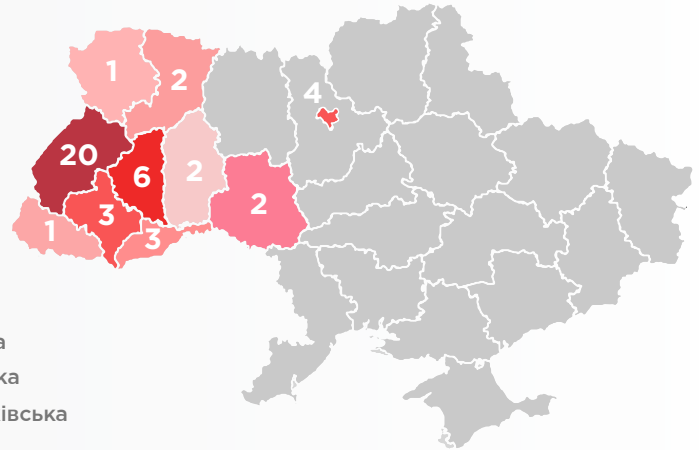

3

- Львівська
- Київ
- Чернівецька
- Хмельницька
- Тернопільська
- Івано-Франківська
- Рівненська
- Волинська
- Вінницька
- Закарпатська