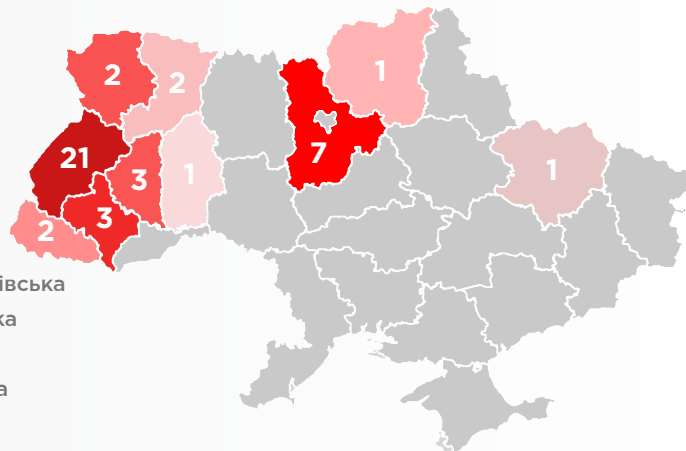

32

3

- Львівська
- Київ
- Чернівецька
- Хмельницька
- Тернопільська
- Івано-Франківська
- Рівненська
- Волинська
- Вінницька
- Закарпатська

Філологія

Гуманітарний факультет

Поданих е-заяв - **134**

38

2

▶ **К-сть вступників - 40 осіб**

▶ **Обсяг набору - 40 осіб**

▶ **100% обсягу заповнено вступниками 2023**

- Львівська
- Івано-Франківська
- Тернопільська
- Харківська
- Закарпатська
- Волинська
- Чернігівська
- Хмельницька
- Київська
- Рівненська