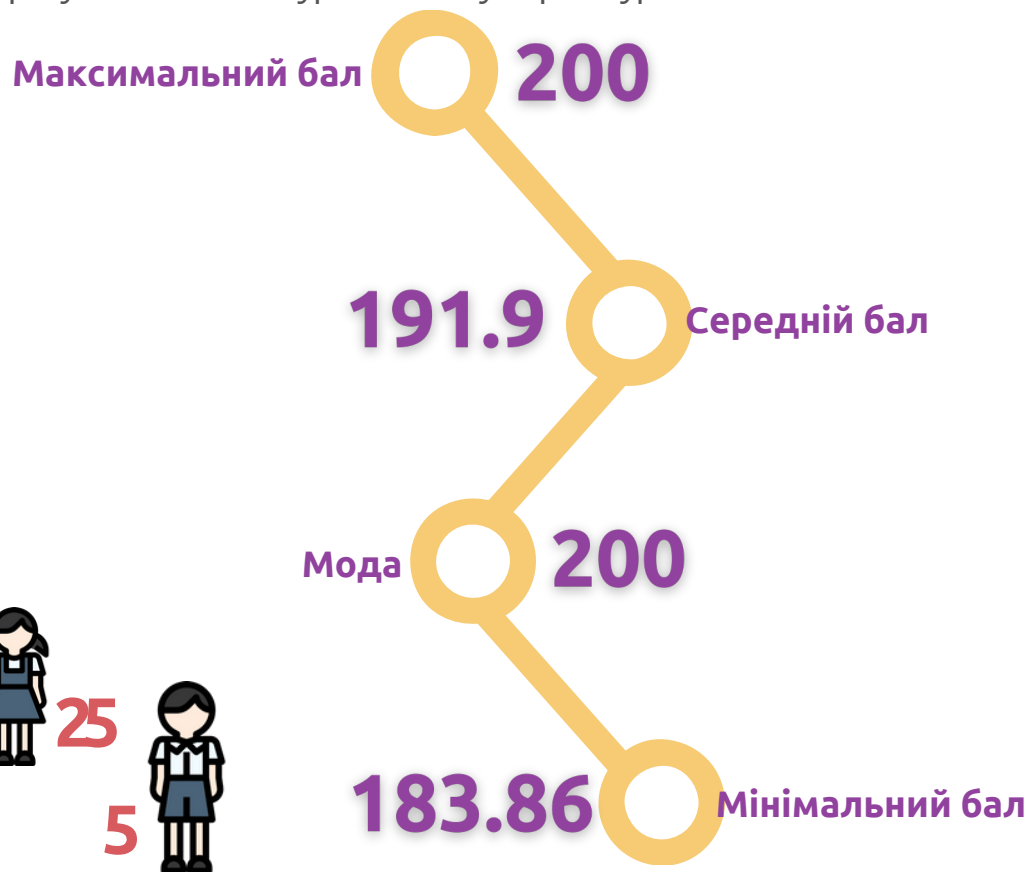

К-сть вступників - 30 осіб

Обсяг набору - 30 осіб
100% обсягу закрито вступниками 2020

Поданих Е-заяв - 420
Конкурс на місце - 14 осіб

за результатами конкурсного балу першокурсників: