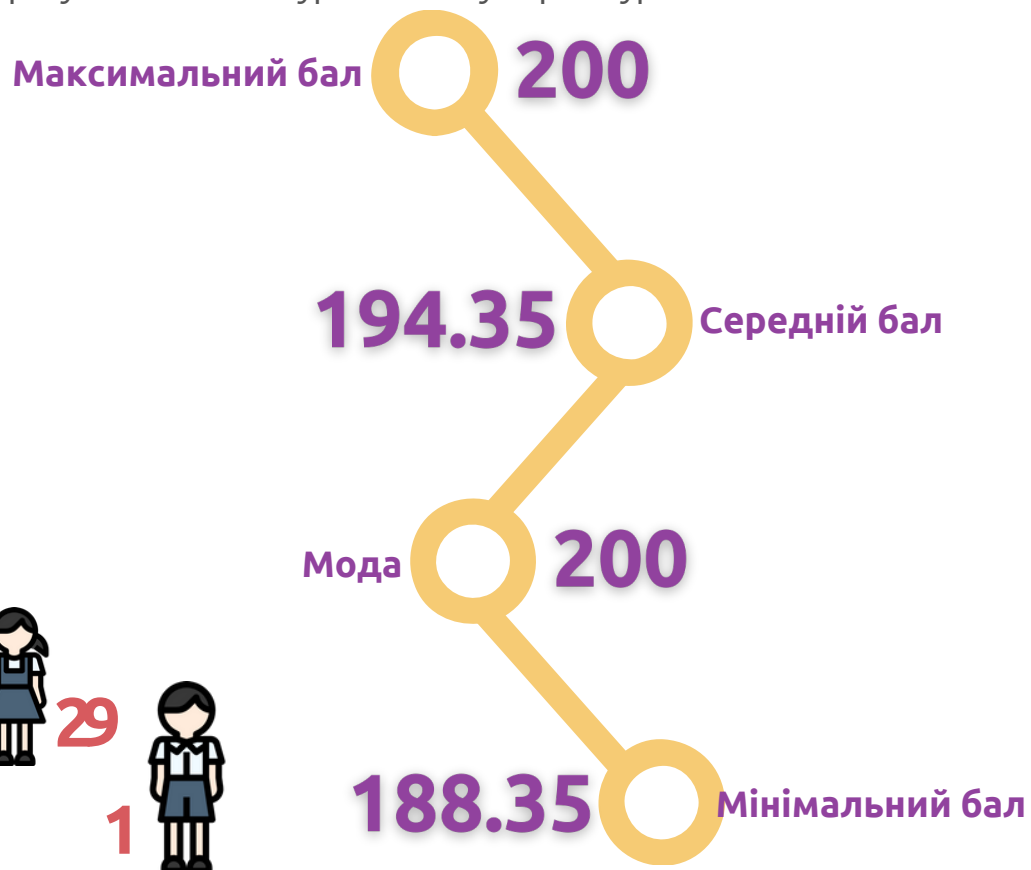

К-сть вступників - 30 осіб

Обсяг набору - 30 осіб
100% обсягу закрито вступниками 2020

Поданих Е-заяв - 182
Конкурс на місце - 6 осіб

за результатами конкурсного балу першокурсників: