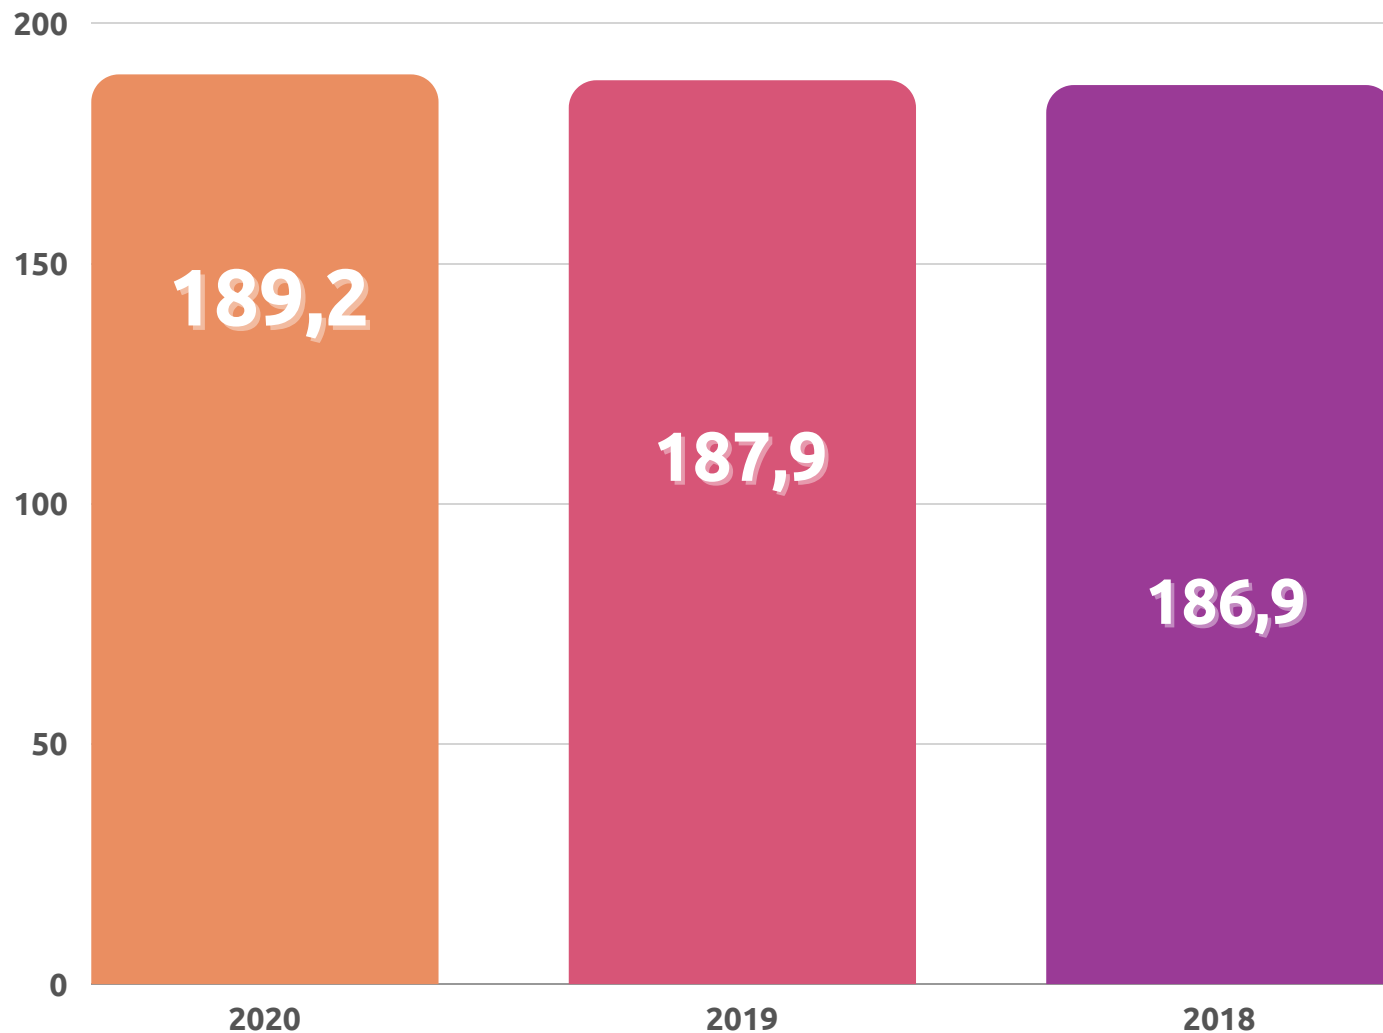

Вступна кампанія 2020

Бакалаврат

К-СТЬ ПОДАНИХ ЗАЯВ І ВСТУПНИКІВ

2020

2019

Подано е-заяв

2907

2444

К-сть вступників,
які подали е-заяви

1747

1446

К-сть першокурсників

438

338

Обсяг набору

460
95.2% закрито

402
84% закрито

середній бал вступників

56% вступників входять до 5% кращих вступників по Україні (за результатами 3-ьох сертифікатів ЗНО)

знижки для першокурсників

| | |
|--|-----|
| ◆ Соціально-академічна | 42 |
| ◆ Рейтингова | 105 |
| ◆ Соціальна | 43 |
| ◆ Академічна (для програм: Право, Комп'ютерні науки, ІТ та БА) | 11 |

*у 2020 році бакалаврська програма з Права відкрила вперше набір

**у 2019 році обсяг набору на програмі IT та БА становив 27 осіб, у 2020 - 50 осіб

К-сть вступників - 50 осіб

Обсяг набору - 50 осіб
100% обсягу закрито вступниками 2020