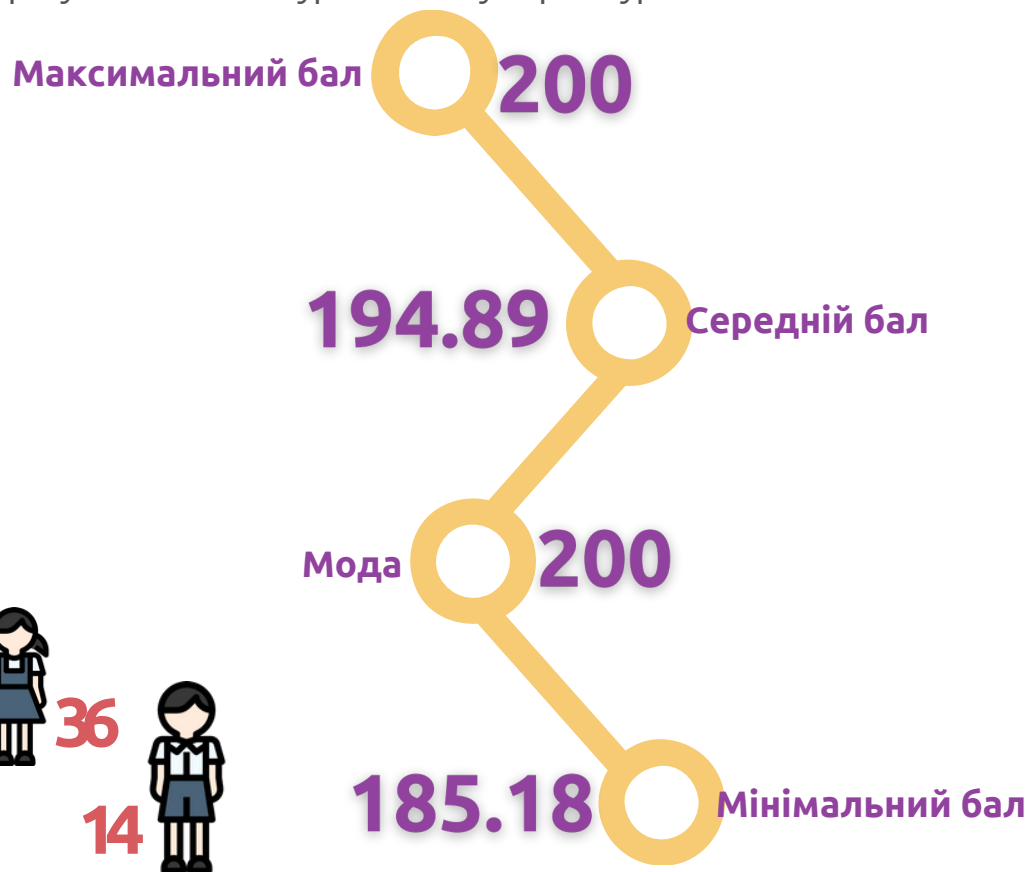

*у 2020 році бакалаврська програма з Права відкрила вперше набір

**у 2019 році обсяг набору на програмі IT та БА становив 27 осіб, у 2020 - 50 осіб

К-сть вступників - 50 осіб

Обсяг набору - 50 осіб
100% обсягу закрито вступниками 2020

Поданих Е-заяв - 429
Конкурс на місце - 8.6 осіб

за результатами конкурсного балу першокурсників:

Етика-Політика-Економіка

факультет суспільних наук

24% вступників з-поза Галичини*
*Галичина - Львівська, Тернопільська, Івано-Франківська область