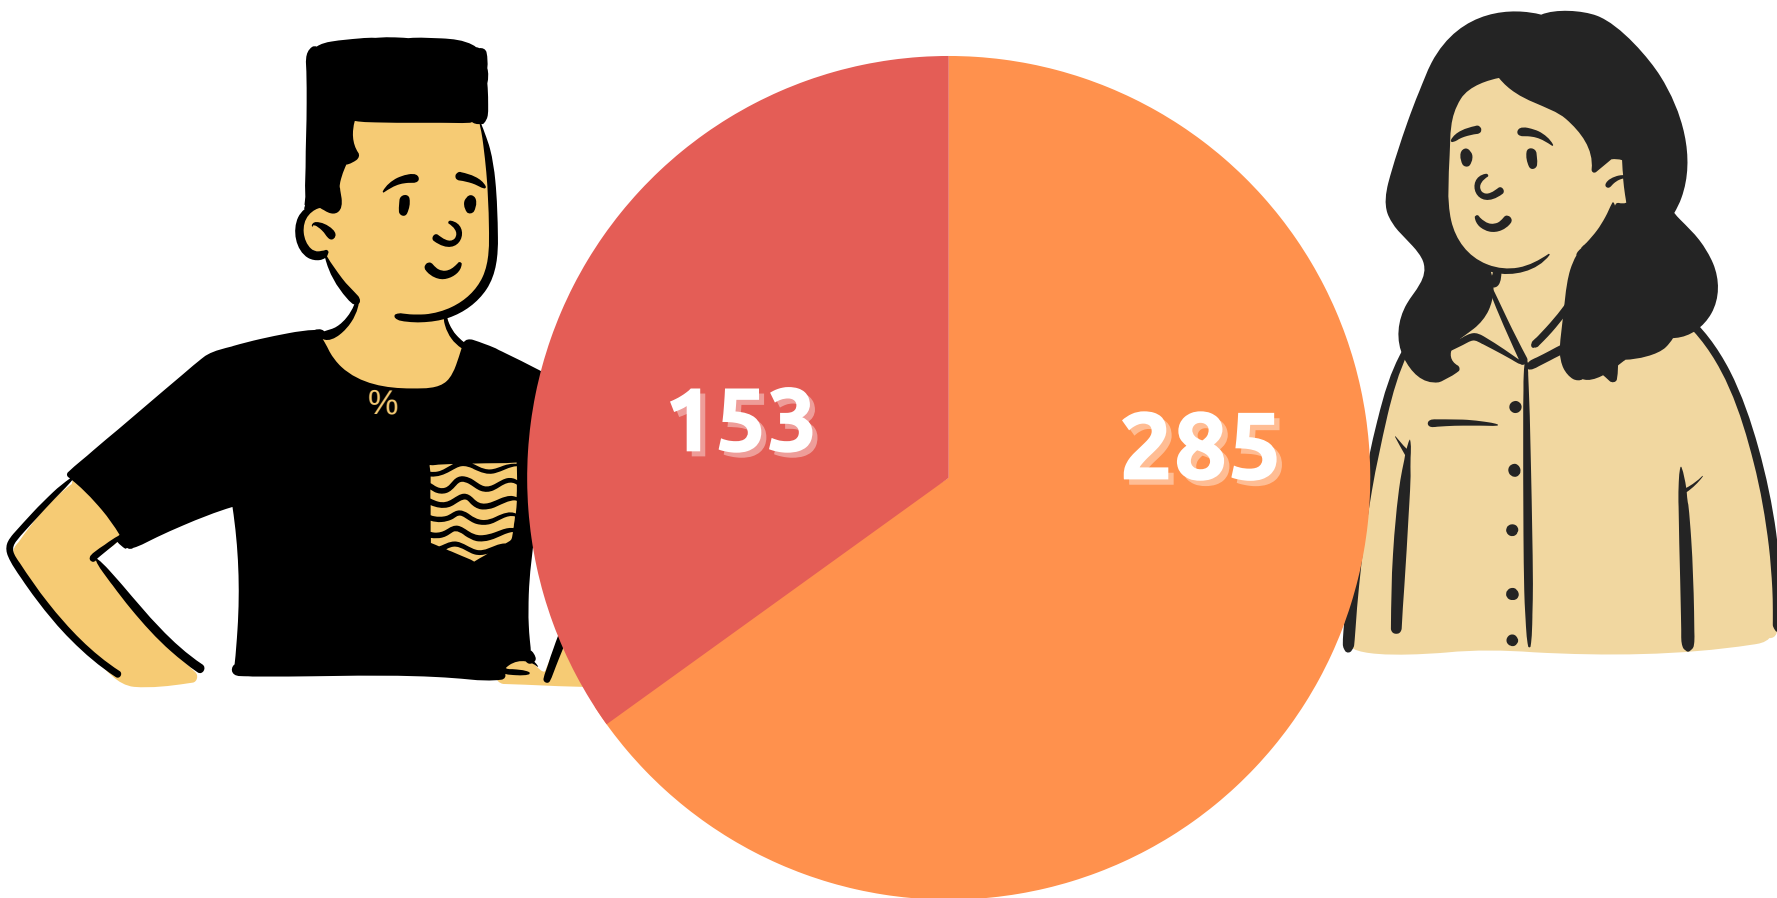

співвідношення вступників по статі