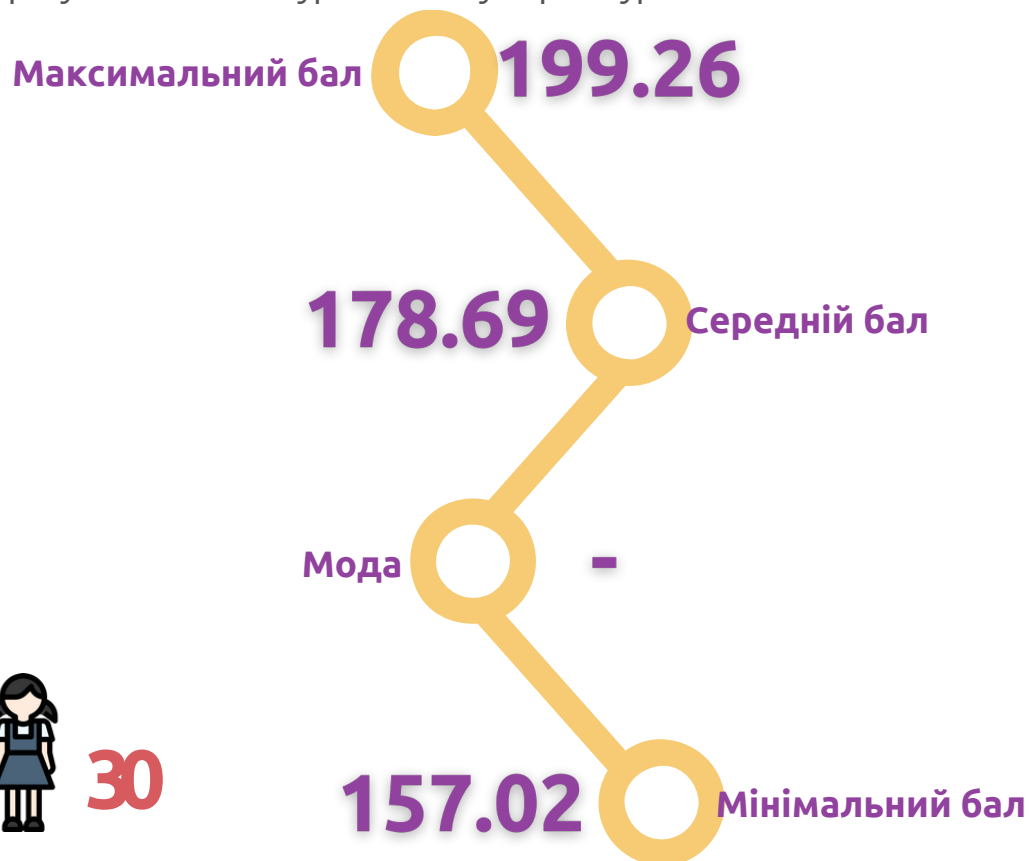

К-сть вступників - 30 осіб

Обсяг набору - 30 осіб
100% обсягу закрито вступниками 2020

Поданих Е-заяв - 111
Конкурс на місце - 3.7 осіб

за результатами конкурсного балу першокурсників:

30