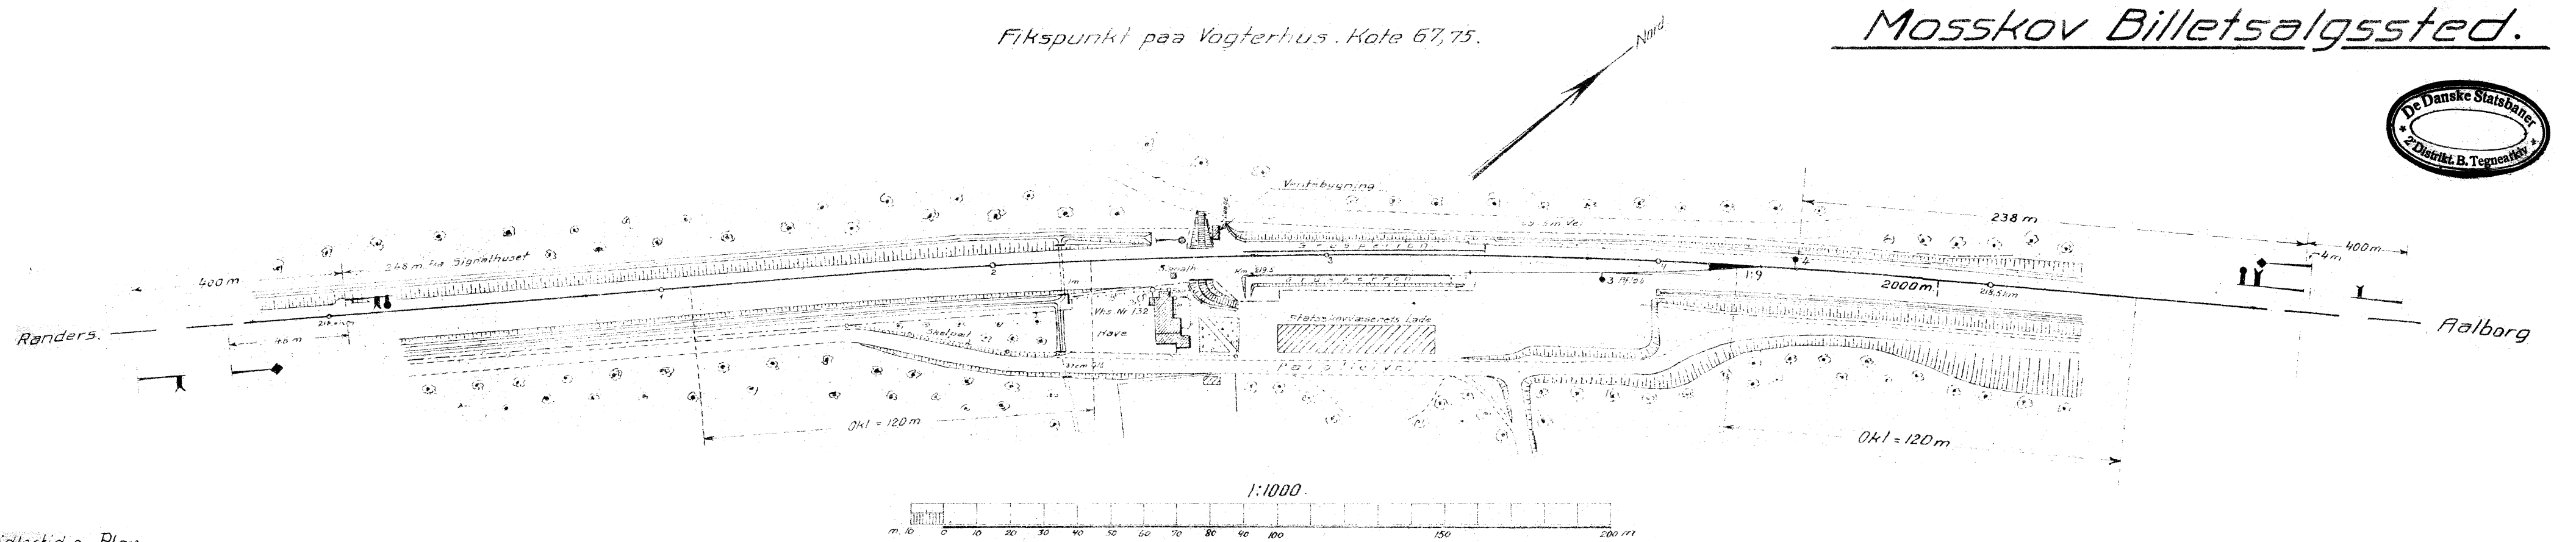

Fikspunkt paa Vogterhus. Kate 67,75.

Moskov Billetsalgsted.

Midlerhøig Plan
Maalt i Februar 1943.
Ny kilometer paaført 1946. P. Litjens