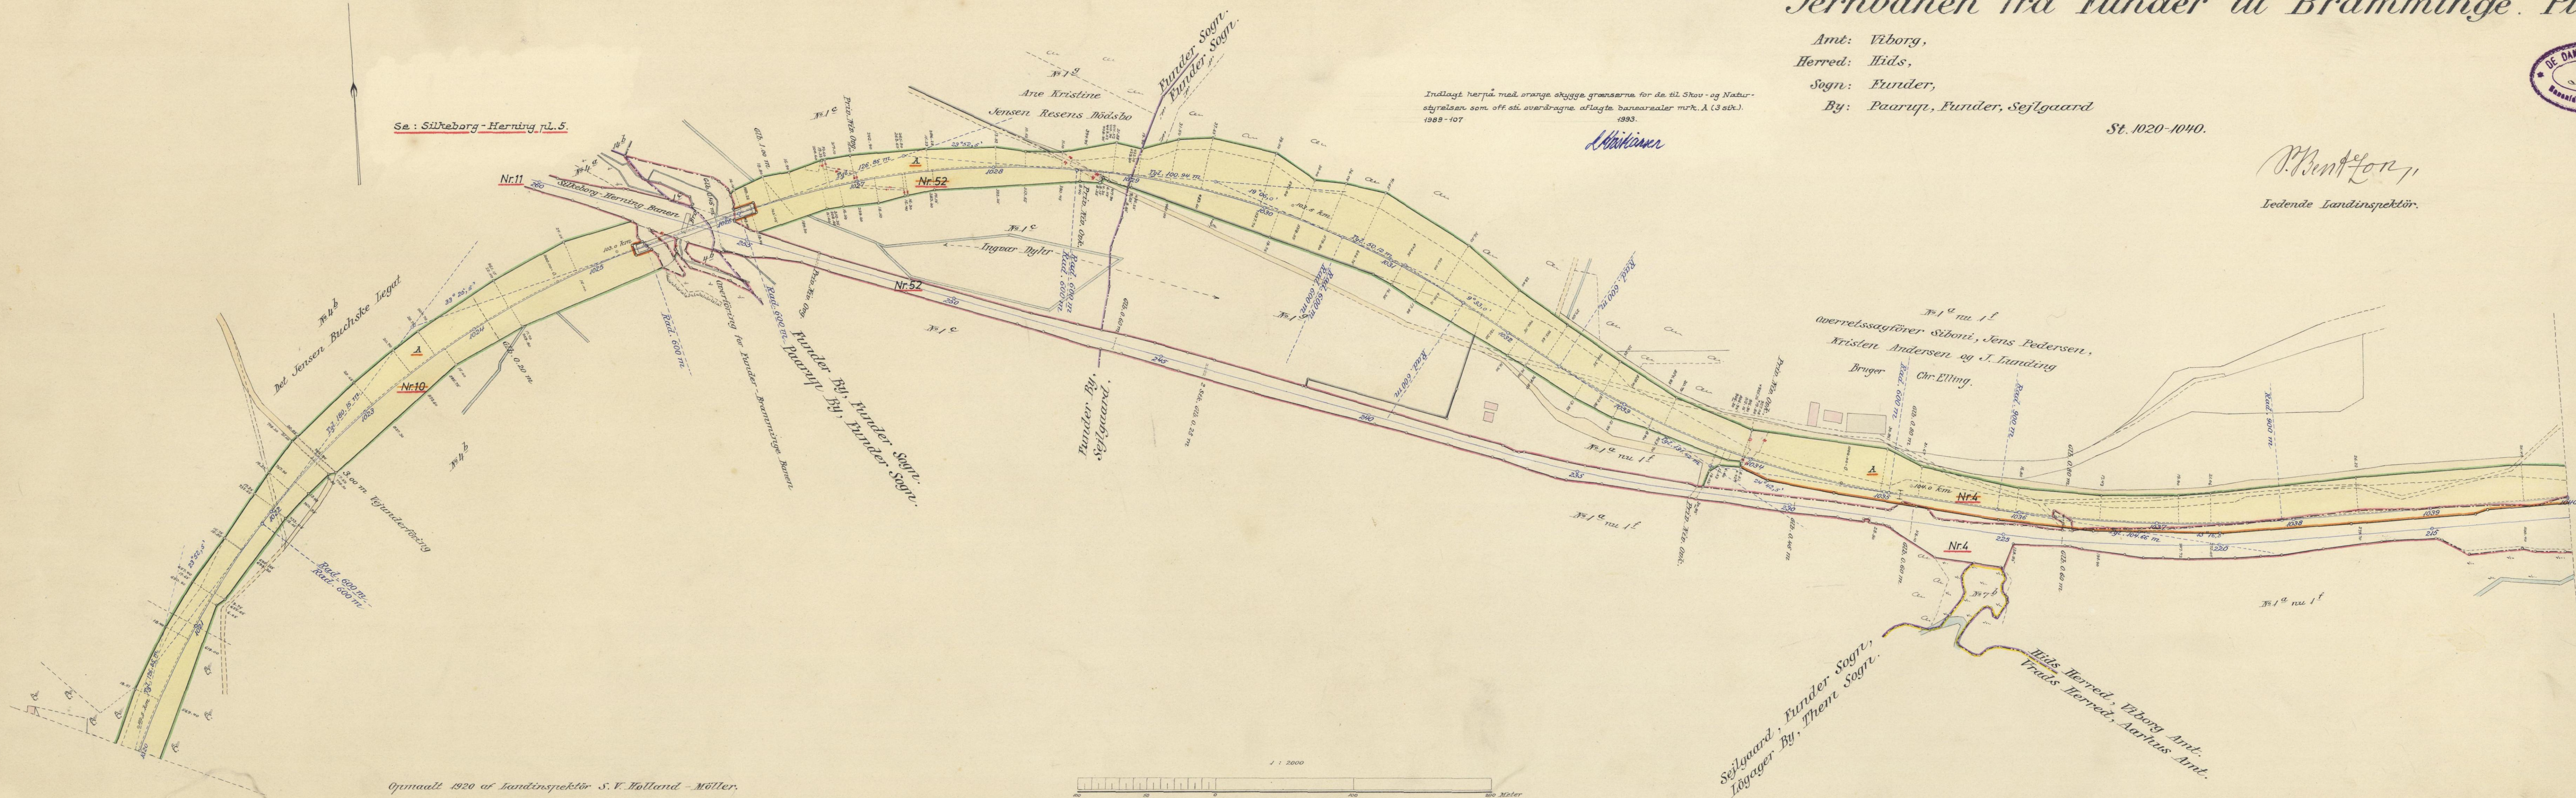

Jernbanen fra Funder til Bramminge. Pl. 52.

Amt: Viborg,
 Herred: Hids,
 Sogn: Funder,
 By: Paarup, Funder, Sejlgaard

St. 1020-1040.

P. Bentzen
 Ledende Landinspektør.

Indlagt herpå med orange skygge grænserne for de til Skov- og Naturstyrelsen som off. sti overdragne, aflagte banearaler nr. 4 (3 stk.) 1988-107 1993.

L. Håkner

Se: Silkeborg-Herring rd. 5.

Opmaalt 1920 af Landinspektør S. V. Holland-Møller.