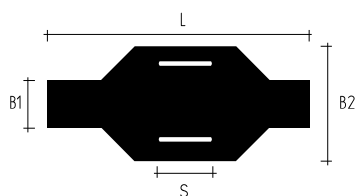

## WŁAŚCIWOŚCI

**Temperatura pracy**  
-30°C do +60°C

**Materiał**  
PVC niepalne, samogasnące zgodnie z UL94-V0

**Standardowy kolor**  
przezroczysty

PTM10030K

+ WYMIARY I OPAKOWANIA

TYP	DŁUGOŚĆ [L mm]	SZEROKOŚĆ [B1 mm]	SZEROKOŚĆ OTWORÓW [S mm]	OPAKOWANIE
PTM 10/23	23	6.0	5.0	 500 szt.
PTM 10/30	30	6.0	5.0	 500 szt.
PTM 20/20	20	11.0	5.0	 500 szt.