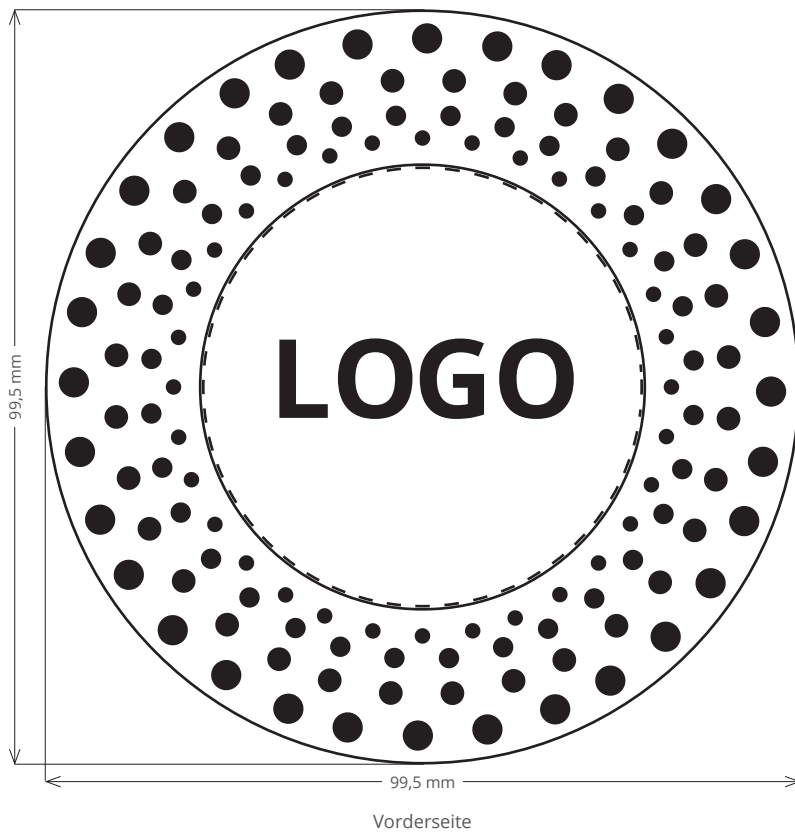

SPEZIFIKATION PRODUKTION

SPEAKER DANCE

LED

LÄNGE	• 99,5 mm
BREITE	• 99,5 mm
HÖHE	• 53 mm
GEWICHT	• 212 g
DRUCKBEREICH	• 58,8 mm x 58,8 mm • Vorderseite kann bedruckt werden
BESCHNITT	• 3 mm Beschnittzugabe ringsherum

DATEIFORMAT	• frei skalierbare Vektordaten (.eps, .ai, .pdf, etc.)
FARBRAUM	• CMYK
VARIANTEN	• 4C-Digitaldruck
FARBVERBINDLICHKEIT	• um eine möglichst hohe Farbverbindlichkeit zu gewährleisten, liefern Sie bitte einen Digitalproof (Euroskala, Fogra Norm) an. Ansonsten erfolgt der Druck bestmöglich.