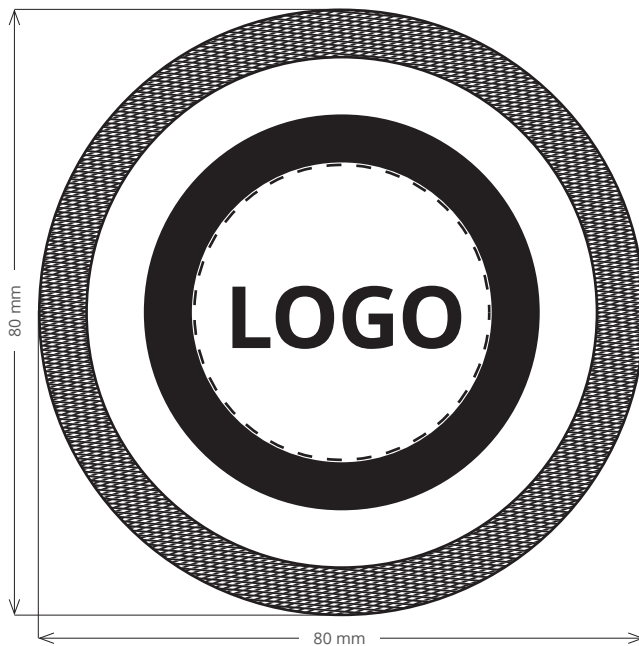

# SPEZIFIKATION LAUTSPRECHER „ORCHESTRA“

BREITE	80 mm
HÖHE	80 mm
TIEFE	95 mm
GEWICHT	354 g
DRUCKBEREICH	39 mm x 39 mm

DATEIFORMAT	Vektordateien (.pdf, .ai etc.)
VARIANTEN	Lasergravur

Vorderseite

Standardfarben: Schwarz

## BESONDERHEITEN

- Bombastischer Sound in kleinem Format
- Edles Design mit versteckten Ports
- Hochwertige haptische Bedienelemente

Maßstab: 1:1