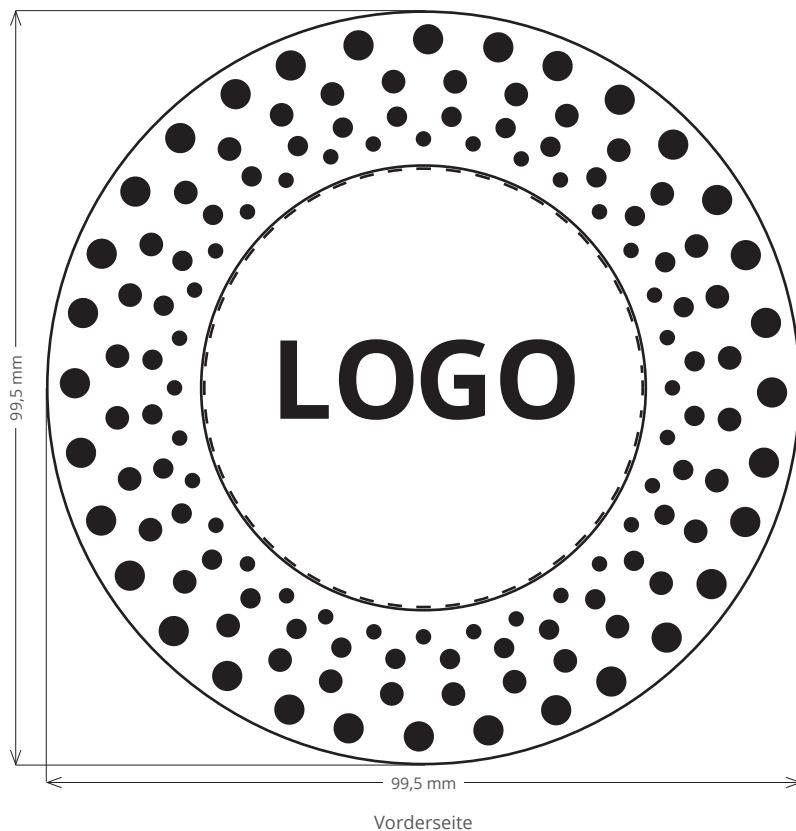

SPEZIFIKATION PRODUKTION SPEAKER DANCE

LED

LÄNGE	• 99,5 mm
BREITE	• 99,5 mm
HÖHE	• 53 mm
GEWICHT	• 212 g
DRUCKBEREICH	• 58,8 mm x 58,8 mm • Vorderseite kann bedruckt werden
BESCHNITT	• 3 mm Beschnittzugabe ringsherum

DATEIFORMAT	• frei skalierbare Vektordaten (.eps, .ai, .pdf, etc.)
FARBRAUM	• CMYK
VARIANTEN	• 4C-Digitaldruck
FARBVERBINDLICHKEIT	• um eine möglichst hohe Farbverbindlichkeit zu gewährleisten, liefern Sie bitte einen Digitalproof (Euroskala, Fogra Norm) an. Ansonsten erfolgt der Druck bestmöglich.