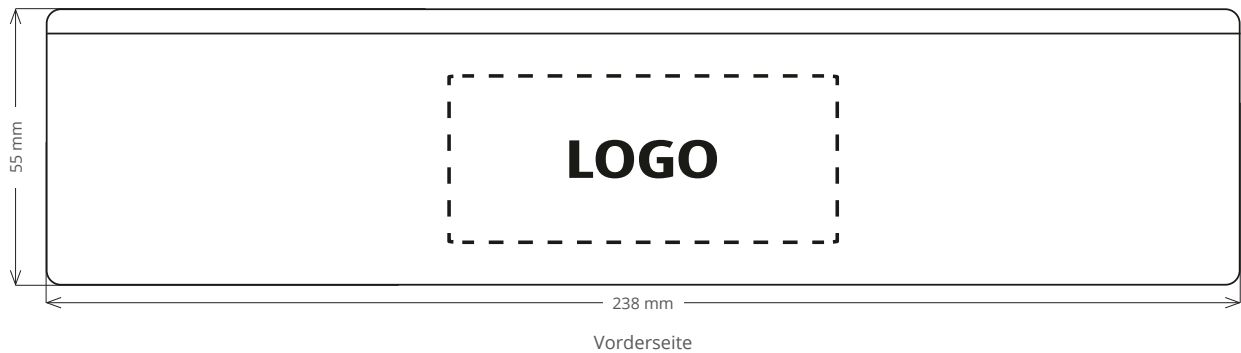

SPEZIFIKATION PRODUKTION TASTATUR MOBILE

LÄNGE	• 238 mm
BREITE	• 55 mm (Geschlossen) • 160 mm (Geöffnet)
HÖHE	• 18,5 mm
GEWICHT	• 282 g
DRUCKBEREICH	• 77 mm x 30 mm • Vorderseite kann bedruckt werden
DATEIFORMAT	• frei skalierbare Vektordaten (.eps, .ai, .pdf, etc.)

FARBRAUM	• CMYK
VARIANTEN	• 4C-Digitaldruck
FARBVERBINDLICHKEIT	• um eine möglichst hohe Farbverbindlichkeit zu gewährleisten, liefern Sie bitte einen Digitalproof (Euroskala, FograNorm) an. Ansonsten erfolgt der Druck bestmöglich.