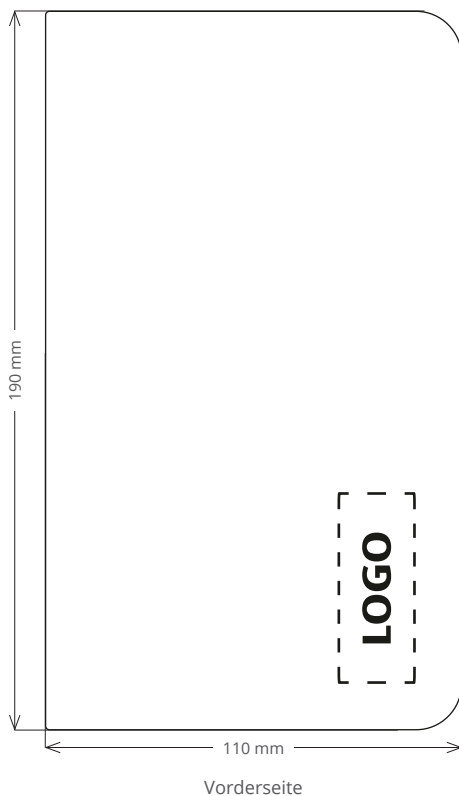

SPEZIFIKATION PRODUKTION POWER-WALLETS GLORY

LÄNGE	• 190 mm
BREITE	• 110 mm (Geschlossen) • 225 mm (Geöffnet)
HÖHE	• 25 mm
GEWICHT	• 318 g
DRUCKBEREICH	• 50 mm x 20 mm • Vorderseite kann bedruckt werden

DATEIFORMAT	• frei skalierbare Vektordaten (.eps, .ai, .pdf, etc.)
VARIANTEN	• Prägung

BESONDERHEITEN

Der Geldbeutel „Glory“ ist Ihr perfekter Reisebegleiter. Eine starke Powerbank von 10.000 mAh versorgt nicht nur Ihr Mobiltelefon mit Strom. Zudem bietet die Geldbörse auch Platz für einen Reisepass, Flugtickets, Kredit- und EC-Karten und Bargeld. Lassen Sie „Glory“ mit Ihrem Logo prägen und geben dem Geldbeutel so den letzten Feinschliff.