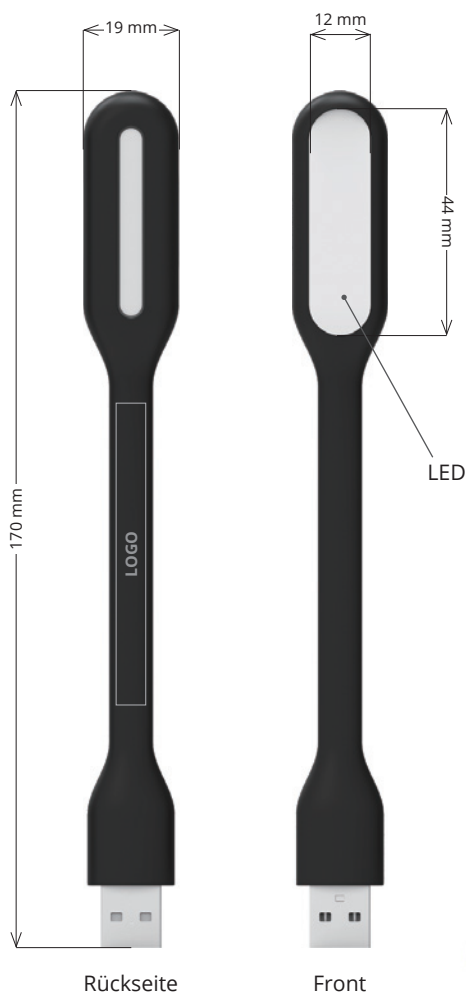

## SPEZIFIKATION PRODUKTION USB LED LIGHT

LÄNGE	• 170 mm
BREITE	• 19 mm
HÖHE	• 10,5 mm
GEWICHT	• 20 g
DRUCKBEREICH (Front)	• 60 mm x 6 mm
DATEIFORMAT	• frei skalierbare Vektordaten (.eps, .ai, .pdf etc.)

FARBRAUM	• Pantone Solid Coated
VARIANTEN	• Tampondruck
FARBVERBINDLICHKEIT	• Im Tampondruck erfolgt der Druck in Volltonfarben (Pantone) und kann je nach Oberflächenbeschaffenheit minimal variieren.

Material: ABS/Silikon  
Input: USB 5V  
6x LEDs