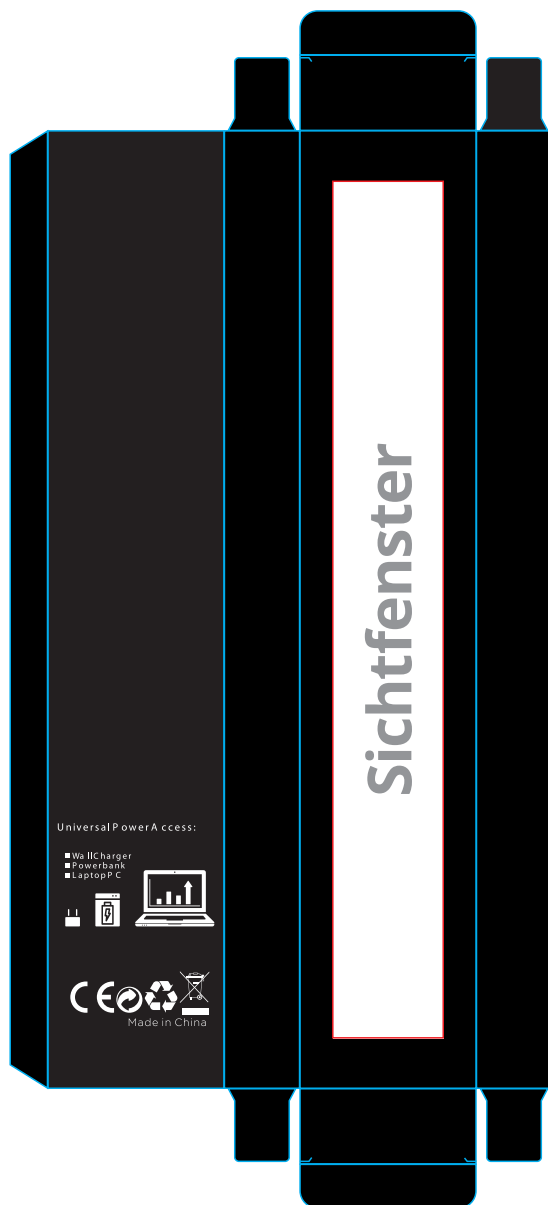

## SPEZIFIKATION PRODUKTION USB LED LIGHT

LÄNGE	• 170 mm
BREITE	• 19 mm
HÖHE	• 10,5 mm
GEWICHT	• 20 g
DRUCKBEREICH (Front)	• 60 mm x 6 mm
DATEIFORMAT	• frei skalierbare Vektordaten (.eps, .ai, .pdf etc.)

FARBRAUM	• Pantone Solid Coated
VARIANTEN	• Tampondruck
FARBVERBINDLICHKEIT	• Im Tampondruck erfolgt der Druck in Volltonfarben (Pantone) und kann je nach Oberflächenbeschaffenheit minimal variieren.

Material: ABS/Silikon  
Input: USB 5V  
6x LEDs

FARBRAUM	• Pantone Solid Coated
VARIANTEN	• Tampondruck
FARBVERBINDLICHKEIT	• Im Tampondruck erfolgt der Druck in Volltonfarben (Pantone) und kann je nach Oberflächenbeschaffenheit minimal variieren.

Standardfarben: Schwarz, Weiß