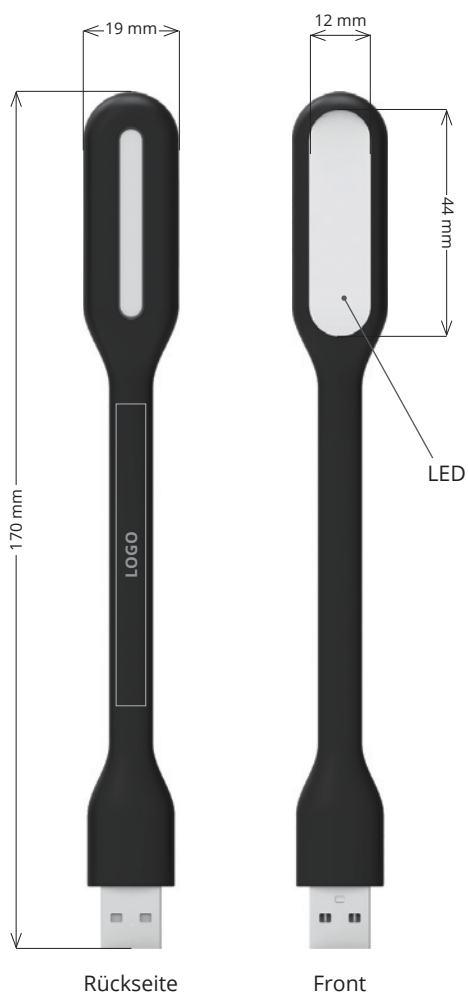

## SPEZIFIKATION PRODUKTION USB LED LIGHT

LÄNGE	• 170 mm
BREITE	• 19 mm
HÖHE	• 10,5 mm
GEWICHT	• 20 g
DRUCKBEREICH (Front)	• 60 mm x 6 mm
DATEIFORMAT	• frei skalierbare Vektordaten (.eps, .ai, .pdf etc.)

FARBRAUM	• Pantone Solid Coated
VARIANTEN	• Tampondruck
FARBVERBINDLICHKEIT	• Im Tampondruck erfolgt der Druck in Volltonfarben (Pantone) und kann je nach Oberflächenbeschaffenheit minimal variieren.

Material: ABS/Silikon  
Input: USB 5V  
6x LEDs