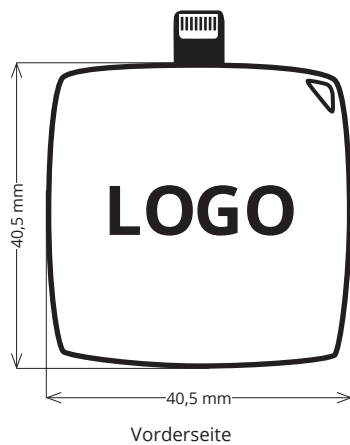

## SPEZIFIKATION PRODUKTION POWERBANK EMERGENCY

LÄNGE	• 40,5 mm
BREITE	• 40,5 mm
HÖHE	• 10 mm
GEWICHT	• 21 g
DRUCKBEREICH	• 40,5 mm x 40,5 mm • Front- u. Rückseite können bedruckt werden
DATEIFORMAT	• frei skalierbare Vektordaten (.eps, .ai, .pdf etc.)

FARBRAUM	• Pantone Solid Coated
VARIANTEN	• Sieb-/Tampondruck
FARBVERBINDLICHKEIT	• Im Sieb- u. Tampondruck erfolgt der Druck in Volltonfarben (Pantone) und kann je nach Oberflächenbeschaffenheit des Sticks minimal variieren.