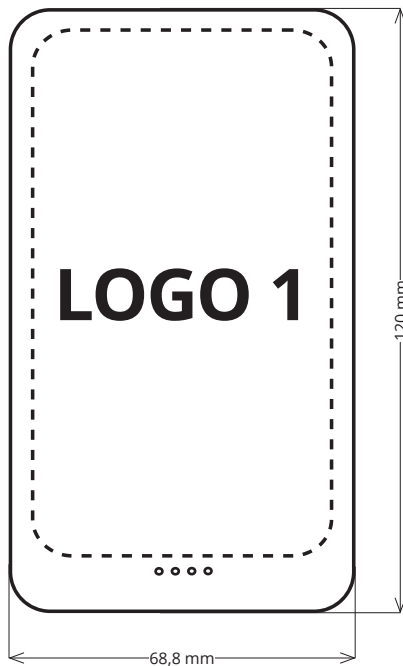

SPEZIFIKATION PRODUKTION POWERBANK ALL-IN-ONE

LÄNGE	• 120 mm
BREITE	• 68,8 mm
HÖHE	• 9 mm
GEWICHT	• 140 g
DRUCKBEREICH	• 60 mm x 105 mm (Logo 1) • 60 mm x 90 mm (Logo 2)
DATEIFORMAT	• frei skalierbare Vektordaten (.eps, .ai, .pdf etc.)

VARIANTEN	• Siebdruck • 4C vollfarbiger Digitaldruck
FARBVERBINDLICHKEIT	• Im Siebdruck erfolgt der Druck in Volltonfarben (Pantone) und kann je nach Oberflächenbeschaffenheit minimal variieren.

Vorderseite

Rückseite

Batterietyp:	Lithium-Polymer
Batteriekapazität:	5.000 mAh
Input:	5V, 1A
Output 1:	5V, 1A
Output 2:	5V, 1A

Um den Micro-USB-Anschluss zu nutzen, muss der Pfeil auf dem Stecker in Richtung Display zeigen.