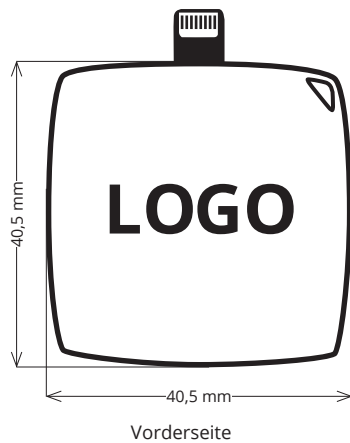

SPEZIFIKATION PRODUKTION POWERBANK EMERGENCY

LÄNGE	• 40,5 mm
BREITE	• 40,5 mm
HÖHE	• 10 mm
GEWICHT	• 21 g
DRUCKBEREICH	• 40,5 mm x 40,5 mm • Front- u. Rückseite können bedruckt werden
DATEIFORMAT	• frei skalierbare Vektordaten (.eps, .ai, .pdf etc.)

FARBRAUM	• Pantone Solid Coated
VARIANTEN	• Sieb-/Tampondruck
FARBVERBINDLICHKEIT	• Im Sieb- u. Tampondruck erfolgt der Druck in Volltonfarben (Pantone) und kann je nach Oberflächenbeschaffenheit des Sticks minimal variieren.