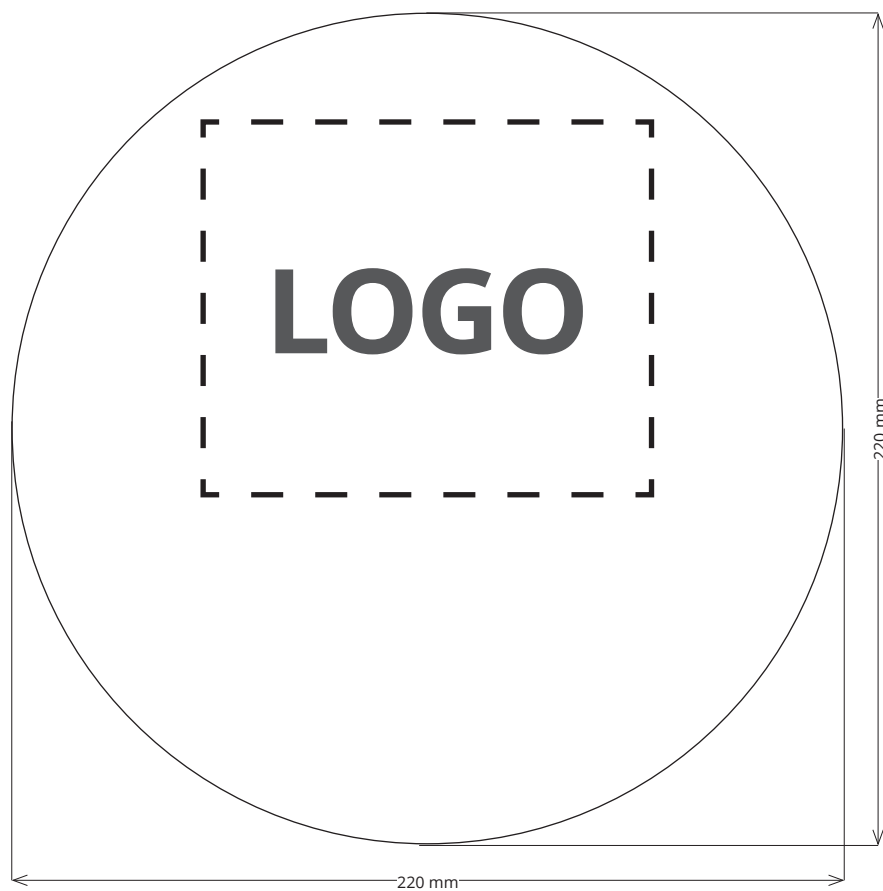

SPEZIFIKATION PRODUKTION MOUSEPAD ALU PRO

LÄNGE	• 220 mm
BREITE	• 220 mm
HÖHE	• 3 mm
GEWICHT	• 197 g
DRUCKBEREICH	• 120 mm x 100 mm (Version 1 & 2) • 120 mm x 50 mm (Version 3)

DATEIFORMAT	• frei skalierbare Vektordaten (.eps, .ai, .pdf etc.)
VARIANTEN	• Lasergravur