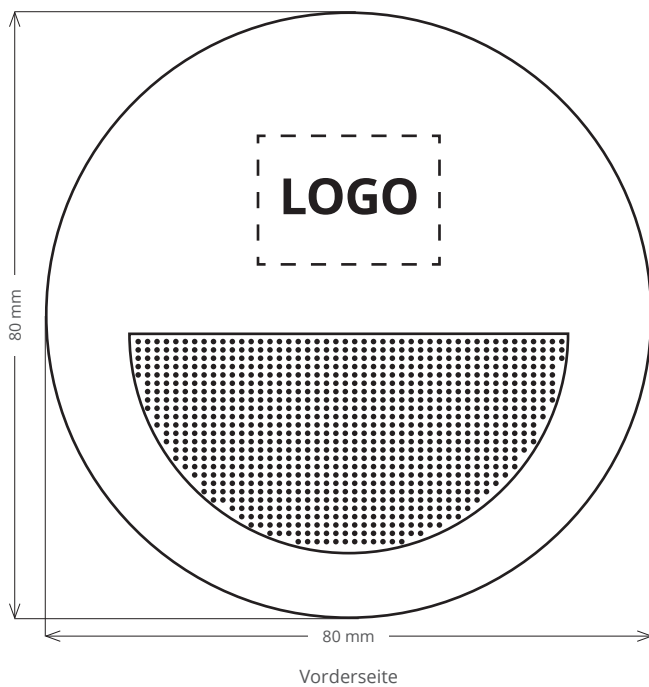

SPEZIFIKATION PRODUKTION SPEAKER SPOTLIGHT

LÄNGE • 80 mm
BREITE • 80 mm
HÖHE • 35 mm
GEWICHT • 62 g

DRUCKBEREICH • 24 mm x 17 mm
• Vorderseite kann bedruckt werden

DATEIFORMAT • frei skalierbare Vektordaten
(.eps, .ai, .pdf, etc.)

VARIANTEN • LED-Logo

BESONDERHEITEN

Ein außergewöhnlicher Bluetooth Lautsprecher, der durch Klang und Design überzeugt. Klappen Sie die hinten sitzende Lehne aus und stellen Sie so den kleinen Lautsprecher überall ganz einfach auf.

Durch einen Ausschnitt in der gummierten Oberfläche leuchtet das LED-Logo und sticht dabei besonders hervor. Mit diesem Lautsprecher können Sie bis zu drei Stunden einen fabelhaften Klang genießen.