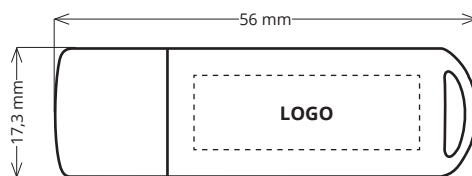

# SPEZIFIKATION USB-STICK „DOMING“

BREITE 56 mm  
HÖHE 17,3 mm  
TIEFE 8 mm  
GEWICHT 9 g

LOGOBEREICH 30 mm x 10 mm  
BESCHNITT 3 mm ringsum

DATEIFORMAT Vektordateien  
(.pdf, .ai etc.)

FARBRAUM CMYK

VARIANTEN Doming

Die 3D-Aufkleber sind eine spezielle Variante der Folienaufkleber. Mittels eines klaren Kunstharzes und der gewölbten Beschichtung entsteht ein einzigartiger 3D-Effekt. CMYK-Druck und Doming der Sticker erfolgen auf hochwertige PVC-Folie und sind UV- und witterungsbeständig.