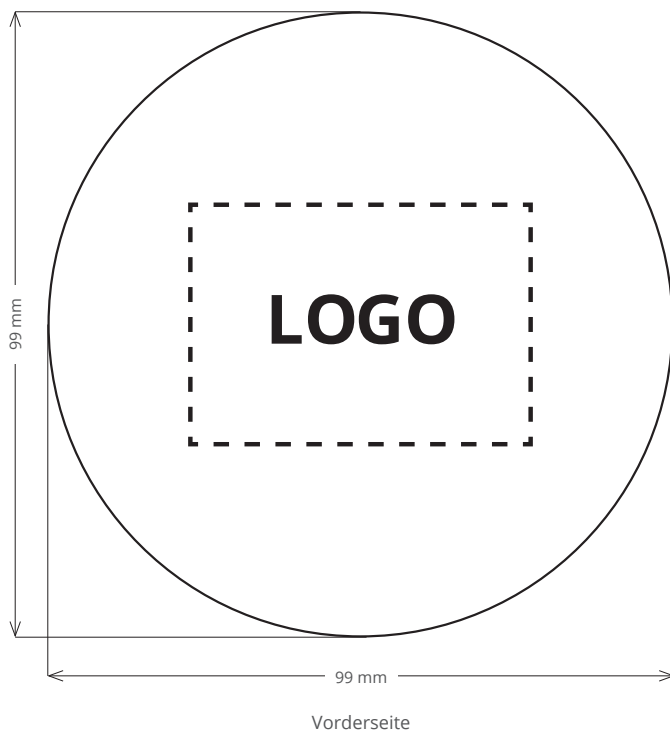

SPEZIFIKATION PRODUKTION WIRELESS CHARGER MERKUR

LED

LÄNGE GEHÄUSE • 99 mm
BREITE GEHÄUSE • 9 mm
HÖHE GEHÄUSE • 99 mm
GEWICHT • 50 g

DRUCKBEREICH • 54 mm x 38 mm
• Vorderseite kann bedruckt werden

DATEIFORMAT • frei skalierbare Vektordaten
(.eps, .ai, .pdf, etc.)

FARBRAUM • CMYK / LED

VARIANTEN • Digitaldruck

BESONDERHEITEN

Das Ladepad „Mercur“ besticht durch seine gummierte Oberfläche, auf der Ihr Smartphone sicher und rutschfest aufgeladen werden kann. Trotz der ultradünnen Ladefläche von nur 9 mm wird Ihr Smartphone zügig mit frischer Energie versorgt. Per USB-Kabel an Strom angeschlossen leuchtet Ihr LED-Logo hell auf und zieht garantiert alle Blicke auf sich.

Schon in kleinen Stückzahlen erhältlich ist dieses Ladepad das perfekt Werbemittel, um Ihr Logo oder Ihre Firma ideal in Szene zu setzen.

Input: Micro-USB (Eingang) DC 5V
Ausgang: Qi 5W (5V / 1.0A)