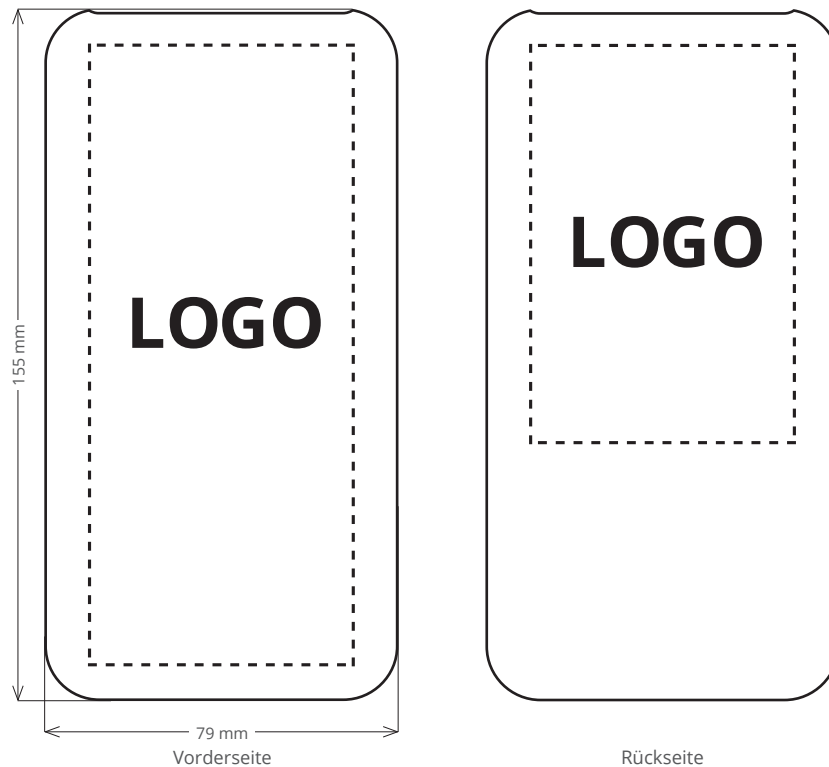

## SPEZIFIKATION PRODUKTION POWERBANK DISCOVER

LÄNGE	• 155 mm
BREITE	• 79 mm
HÖHE	• 14 mm
GEWICHT	• 234 g
DRUCKBEREICH	• 140 mm x 60 mm (Vorderseite) • 90 mm x 60 mm (Rückseite)
DATEIFORMAT	• frei skalierbare Vektordaten (.eps, .ai, .pdf, etc.)

FARBRAUM	• Pantone Solid Coated • CYMK
VARIANTEN	• Sieb-/ Tampondruck • UV-Digitaldruck
FARBVERBINDLICHKEIT	• Im Sieb- u. Tampondruck erfolgt der Druck in Volltonfarben (Pantone) und kann je nach Oberflächenbeschaffenheit des Produkts minimal variieren.

Durch das transparente Gehäuse können Sie die verbaute Technik bewundern. Mit Ihrem Logo veredelt ist diese Powerbank mit Sicherheit ein besonderer Hingucker!