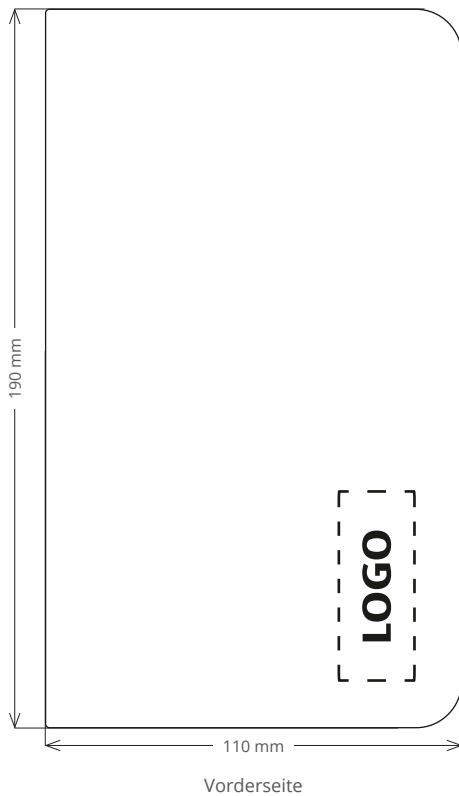

## SPEZIFIKATION PRODUKTION

### POWER-WALLETS GLORY

LÄNGE	• 190 mm
BREITE	• 110 mm (Geschlossen) • 225 mm (Geöffnet)
HÖHE	• 25 mm
GEWICHT	• 318 g
DRUCKBEREICH	• 50 mm x 20 mm • Vorderseite kann bedruckt werden

DATEIFORMAT	• frei skalierbare Vektordaten (.eps, .ai, .pdf, etc.)
VARIANTEN	• Prägung