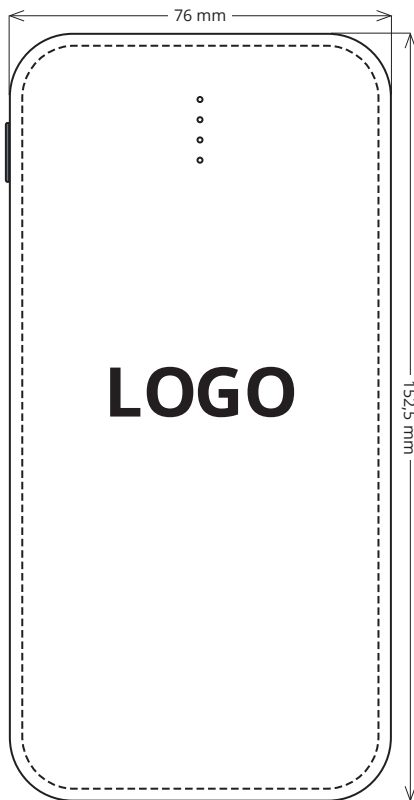

SPEZIFIKATION PRODUKTION POWERBANK ALL-AROUND

LÄNGE • 152,5 mm
BREITE • 76 mm
HÖHE • 21,5 mm
GEWICHT • 250 g

DRUCKBEREICH • 147 mm x 71 mm

DATEIFORMAT • frei skalierbare Vektordaten
(.eps, .ai, .pdf etc.)

FARBRAUM • Pantone Solid Coated

VARIANTEN

• Siebdruck

FARBVERBINDLICHKEIT

• Im Siebdruckdruck erfolgt der Druck in Volltonfarben (Pantone) und kann je nach Oberflächenbeschaffenheit minimal variieren.

LOGO