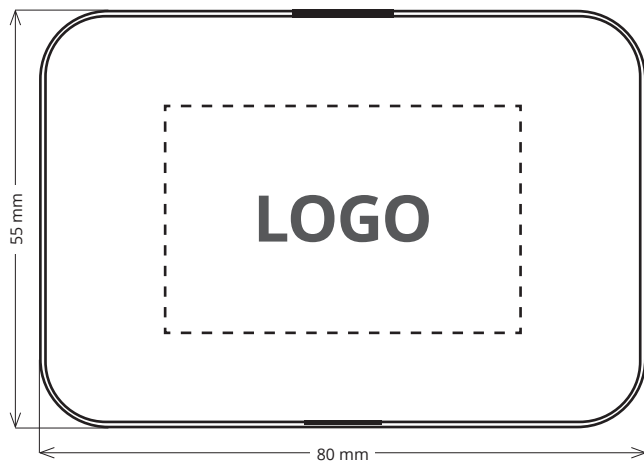

# SPEZIFIKATION KOPFHÖRER „ICE“

BREITE	80 mm	FARBRAUM	CMYK
HÖHE	55 mm		Pantone Solid Coated
TIEFE	26 mm	VARIANTEN	Sieb-/Tampondruck
GEWICHT	100 g		
LOGOBEREICH	47 mm x 30 mm		
DATEIFORMAT	Vektordateien (.pdf, .ai etc.)	FARBVERBINDLICHKEIT	Im Siebdruck erfolgt der Druck in Volltonfarben (Pantone) und kann je nach Oberflächenbeschaffenheit minimal variieren.

## BESONDERHEITEN

- Mini-Größe, sicherer und bequemer Sitz
- Aufbewahrungsschale gleichzeitig zum Aufladen der Ohrstöpsel
- Digitale Ladestandanzeige

Standardfarben: Weiß

## TECHNISCHE DATEN

Material:	ABS
Reichweite:	10 m
Laufzeit:	4-5h
Batterietyp:	Li-Polymer
Batterkapazität:	50 mAh (Pods) 1.200 mAh (Case)
Ladedauer:	1-2h
Input Micro-USB:	5V/1.0A

Maßstab: 1:1