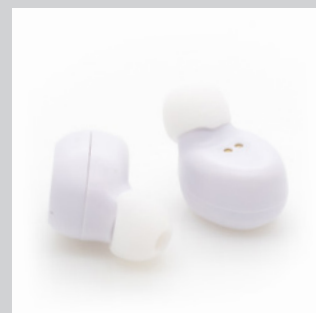

# SPEZIFIKATION KOPFHÖRER „ICE“

BREITE	80 mm	FARBRAUM	CMYK
HÖHE	55 mm		Pantone Solid Coated
TIEFE	26 mm	VARIANTEN	Sieb-/Tampondruck
GEWICHT	100 g		
LOGOBEREICH	47 mm x 30 mm		
DATEIFORMAT	Vektordateien (.pdf, .ai etc.)	FARBVERBINDLICHKEIT	Im Siebdruck erfolgt der Druck in Volltonfarben (Pantone) und kann je nach Oberflächenbeschaffenheit minimal variieren.

## BESONDERHEITEN

- Mini-Größe, sicherer und bequemer Sitz
- Aufbewahrungsschale gleichzeitig zum Aufladen der Ohrstöpsel
- Digitale Ladestandanzeige

Standardfarben: Weiß

## TECHNISCHE DATEN

Material:	ABS
Reichweite:	10 m
Laufzeit:	4-5h
Batterietyp:	Li-Polymer
Batterkapazität:	50 mAh (Pods) 1.200 mAh (Case)
Ladedauer:	1-2h
Input Micro-USB:	5V/1.0A

Maßstab: 1:1