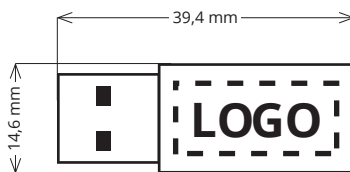

SPEZIFIKATION PRODUKTION DATA SYNC BLOCKER 3.0

LÄNGE	• 39,4 mm
BREITE	• 14,6mm
HÖHE	• 7 mm
GEWICHT	• 6 g
DRUCKBEREICH	• 22 mm x 10 mm • Vorder- u. Rückseite können bedruckt werden
DATEIFORMAT	• frei skalierbare Vektordaten (.eps, .ai, .pdf, etc.)

FARBRAUM	• Pantone Solid Coated
VARIANTEN	• Siebdruck
FARBVERBINDLICHKEIT	• Im Siebdruckdruck erfolgt der Druck in Volltonfarben (Pantone) und kann je nach Oberflächenbeschaffenheit minimal variieren.