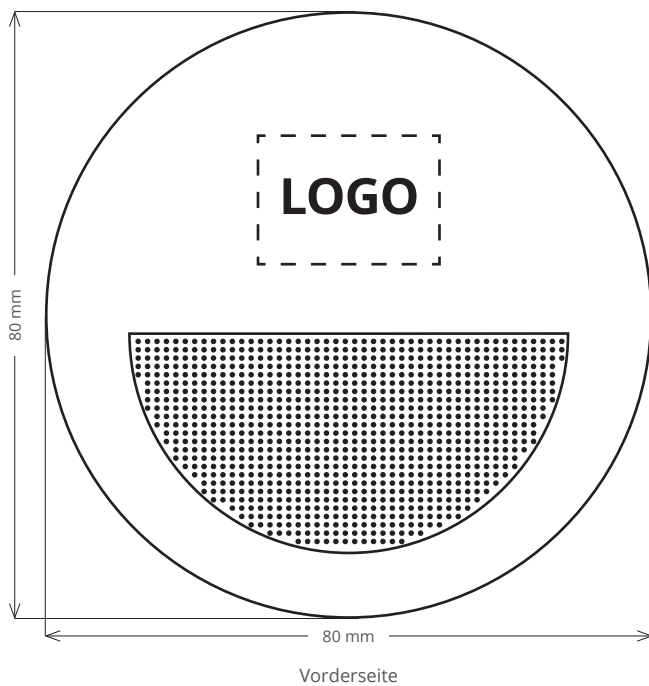

SPEZIFIKATION PRODUKTION SPEAKER SPOTLIGHT

LED

LÄNGE	• 80 mm
BREITE	• 80 mm
HÖHE	• 35 mm
GEWICHT	• 62 g
DRUCKBEREICH	• 24 mm x 17 mm • Vorderseite kann bedruckt werden

DATEIFORMAT	• frei skalierbare Vektordaten (.eps, .ai, .pdf, etc.)
VARIANTEN	• LED-Logo