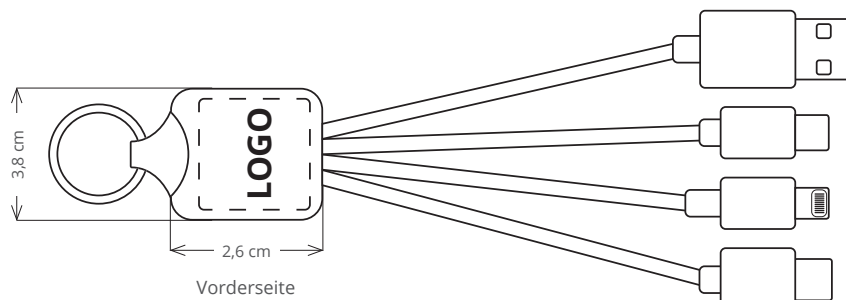

SPEZIFIKATION PRODUKTION KABEL PYTHON

LÄNGE KABEL • 14 cm
LÄNGE GEHÄUSE • 3,8 cm
BREITE GEHÄUSE • 2,6 cm
HÖHE GEHÄUSE • 1,3 cm
GEWICHT • 23 g

DRUCKBEREICH • 2,2 cm x 2,2 cm
• Vorderseite kann bedruckt werden

DATEIFORMAT • frei skalierbare Vektordaten
(.eps, .ai, .pdf, etc.)

VARIANTEN • LED-Logo

BESONDERHEITEN

Unser Kabel „Python“ überzeugt nicht nur durch die verschiedenen Anschlüsse, sondern auch durch das grandios in Szene gesetzte Logo. Lassen Sie Ihr Firmenlogo auf dem schwarzen Untergrund aufleuchten und ziehen Sie alle Blicke auf sich.

Mit einem praktischen Schlüsselring versehen können Sie das Kabel zudem ganz einfach an Ihrem Schlüsselbund oder Ihrer Tasche befestigen.