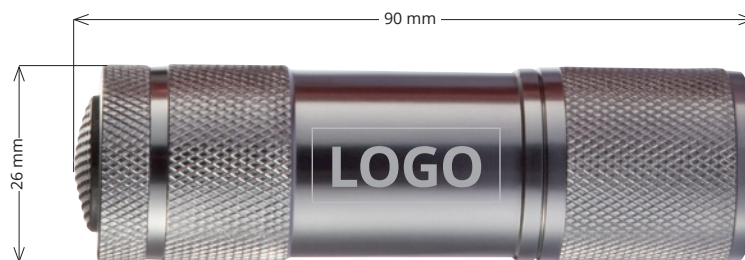

SPEZIFIKATION PRODUKTION TASCHENLAMPE GO

LÄNGE	• 90 mm
BREITE	• 26 mm
HÖHE	• 26 mm
GEWICHT	• 64 g
DRUCKBEREICH	• 25 mm x 10 mm
DATEIFORMAT	• frei skalierbare Vektordaten (.eps, .ai, .pdf etc.)

VARIANTEN	• Tampondruck • Lasergrvur
FARBRAUM	• Pantone Solid Coated
FARBVERBINDLICHKEIT	• Im Tampondruck erfolgt der Druck in Volltonfarben (Pantone) und kann je nach Oberflächenbeschaffenheit minimal variieren.

Material:	Aluminium
Lichtquelle:	9 weiße LED
Batterietyp:	AAA
Anzahl Batterien:	3 Stück (im Lieferumfang enthalten)