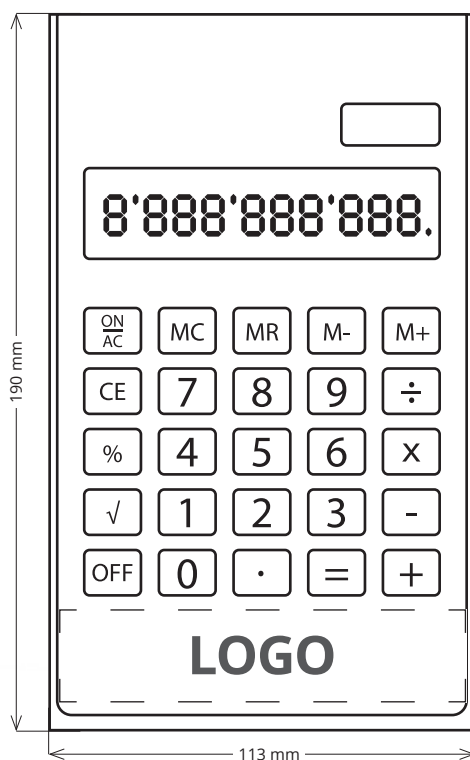

# SPEZIFIKATION „TASCHENRECHNER“

BREITE	113 mm	FARBRAUM	Pantone Solid Coated
HÖHE	190 mm	VARIANTEN	Sieb-/Tampondruck
TIEFE	30 mm		
GEWICHT	145 g		
LOGOBEREICH	108 mm x 25 mm		
DATEIFORMAT	Vektordateien (.pdf, .ai etc.)	FARBVERBINDLICHKEIT	Im Sieb- u. Tampondruck erfolgt der Druck in Volltonfarben (Pantone) und kann je nach Oberflächenbeschaffenheit minimal variieren.

## BESONDERHEITEN

- Ihr Logo immer im Blick durch große bedruckbare Fläche
- Übersichtliche 10-stellige Ziffernanzeige, sicherer Stand durch GummifüÙe auf der Unterseite, große Tasten für angenehme Bedienung
- Dual Power (batterie- und solargestützt)