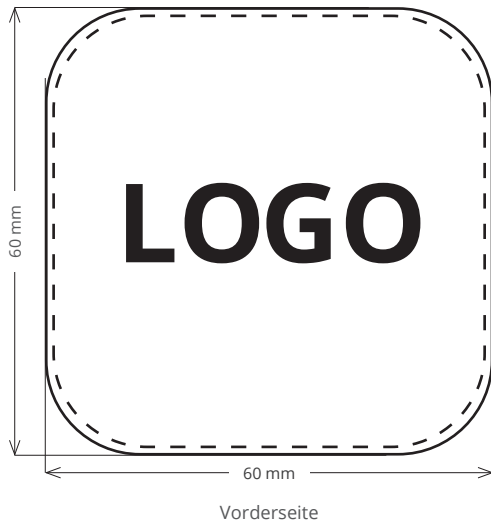

SPEZIFIKATION PRODUKTION SPEAKER MOVE

LÄNGE	• 60 mm
BREITE	• 60 mm
HÖHE	• 60 mm
GEWICHT	• 117 g
DRUCKBEREICH	• 57 mm x 57 mm • Vorderseite kann bedruckt werden
BESCHNITT	• 3 mm Beschnittzugabe ringsherum

DATEIFORMAT	• frei skalierbare Vektordaten (.eps, .ai, .pdf, etc.)
FARBRAUM	• CMYK
VARIANTEN	• UV-Digitaldruck

BESONDERHEITEN

Der Lautsprecher „Move“ verspricht tolles Design und exzellenten Klang. Wir drucken Ihr Logo in Großformat auf den Speaker, wodurch dieser unverkennbar Ihre Werbebotschaft übermittelt. Eine Reichweite von fast 10 Metern macht diesen Lautsprecher noch attraktiver. So können Sie auch in größeren Gruppen beruhigt Musik hören. Eine Freisprechfunktion ermöglicht zudem das Telefonieren mit diesem Lautsprecher.