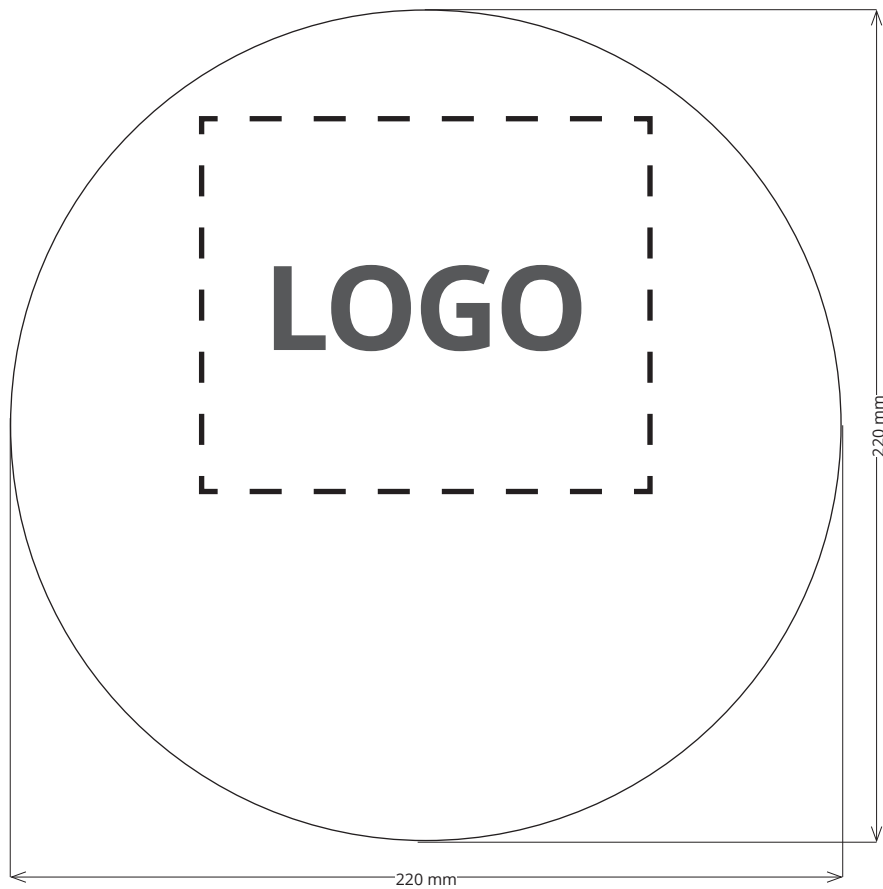

## MOUSEPAD ALU PRO

LÄNGE	• 220 mm
BREITE	• 220 mm
HÖHE	• 3 mm
GEWICHT	• 197 g
DRUCKBEREICH	• 120 mm x 100 mm (Version 1 & 2) • 120 mm x 50 mm (Version 3)

DATEIFORMAT	• frei skalierbare Vektordaten (.eps, .ai, .pdf etc.)
VARIANTEN	• Lasergravur