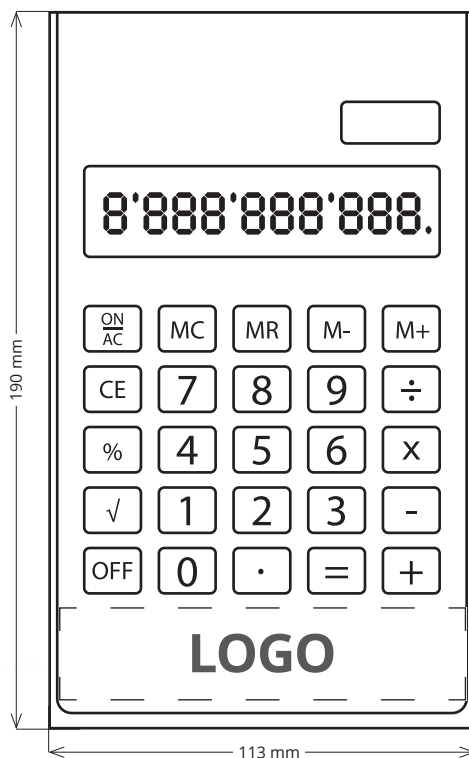

# SPEZIFIKATION „TASCHENRECHNER“

BREITE	113 mm	FARBRAUM	Pantone Solid Coated
HÖHE	190 mm	VARIANTEN	Sieb-/Tampondruck
TIEFE	30 mm		
GEWICHT	145 g		
LOGOBEREICH	108 mm x 25 mm		
DATEIFORMAT	Vektordateien (.pdf, .ai etc.)	FARBVERBINDLICHKEIT	Im Sieb- u. Tampondruck erfolgt der Druck in Volltonfarben (Pantone) und kann je nach Oberflächenbeschaffenheit minimal variieren.

## BESONDERHEITEN

- Ihr Logo immer im Blick durch große bedruckbare Fläche
- Übersichtliche 10-stellige Ziffernanzeige, sicherer Stand durch GummifüÙe auf der Unterseite, große Tasten für angenehme Bedienung
- Dual Power (batterie- und solargestützt)