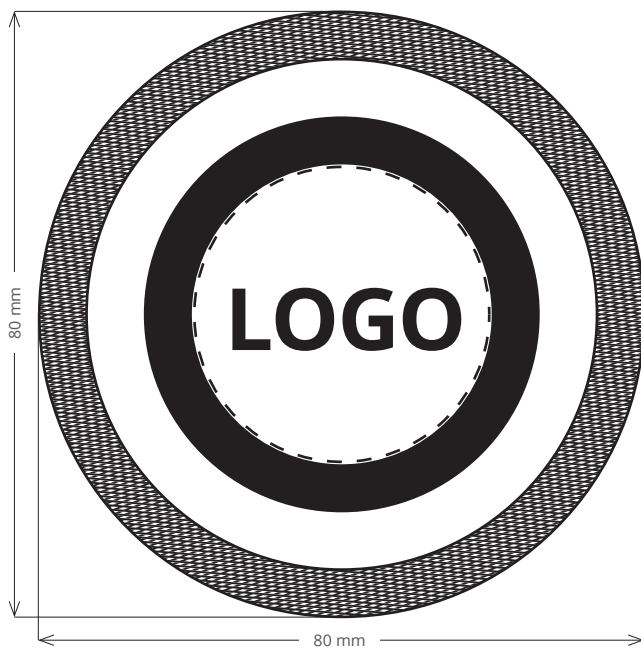

SPEZIFIKATION LAUTSPRECHER „ORCHESTRA“

BREITE	80 mm
HÖHE	80 mm
TIEFE	95 mm
GEWICHT	354 g
DRUCKBEREICH	39 mm x 39 mm

DATEIFORMAT	Vektordateien (.pdf, .ai etc.)
VARIANTEN	Lasergravur

Vorderseite

Standardfarben: Schwarz