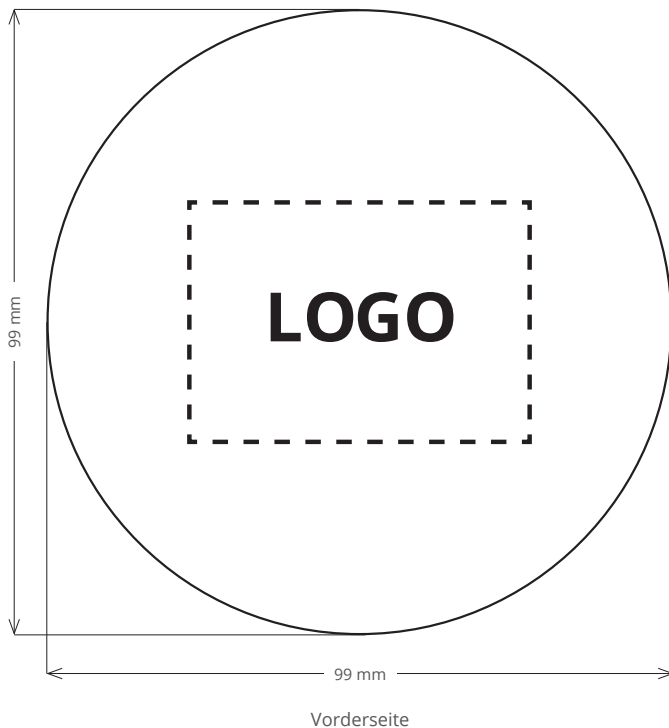

SPEZIFIKATION PRODUKTION WIRELESS CHARGER MERKUR

LED

LÄNGE GEHÄUSE • 99 mm
BREITE GEHÄUSE • 9 mm
HÖHE GEHÄUSE • 99 mm
GEWICHT • 50 g

DRUCKBEREICH • 54 mm x 38 mm
• Vorderseite kann bedruckt werden

DATEIFORMAT • frei skalierbare Vektordaten
(.eps, .ai, .pdf, etc.)

FARBRAUM • CMYK / LED

VARIANTEN • Digitaldruck

BESONDERHEITEN

Das Ladepad „Mercur“ besticht durch seine gummierte Oberfläche, auf der Ihr Smartphone sicher und rutschfest aufgeladen werden kann. Trotz der ultradünnen Ladefläche von nur 9 mm wird Ihr Smartphone zügig mit frischer Energie versorgt. Per USB-Kabel an Strom angeschlossen leuchtet Ihr LED-Logo hell auf und zieht garantiert alle Blicke auf sich.

Schon in kleinen Stückzahlen erhältlich ist dieses Ladepad das perfekt Werbemittel, um Ihr Logo oder Ihre Firma ideal in Szene zu setzen.

Input: Micro-USB (Eingang) DC 5V
Ausgang: Qi 5W (5V / 1.0A)

Standardfarbe: Schwarz

Maßstab: 1:1,2