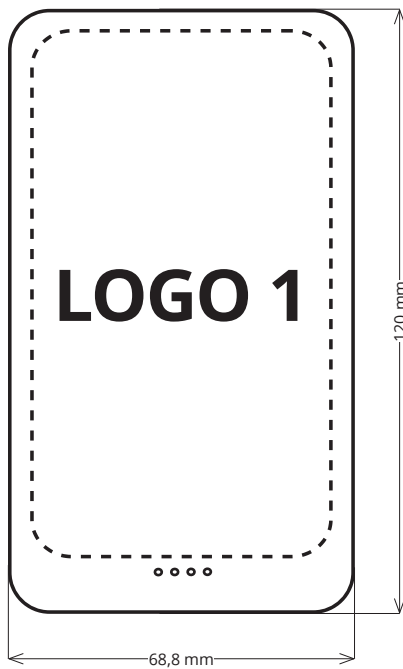

SPEZIFIKATION PRODUKTION

POWERBANK ALL-IN-ONE

LÄNGE	• 120 mm
BREITE	• 68,8 mm
HÖHE	• 9 mm
GEWICHT	• 140 g
DRUCKBEREICH	• 60 mm x 105 mm (Logo 1) • 60 mm x 90 mm (Logo 2)
DATEIFORMAT	• frei skalierbare Vektordaten (.eps, .ai, .pdf etc.)

VARIANTEN	• Siebdruck • 4C vollfarbiger Digitaldruck
FARBVERBINDLICHKEIT	• Im Siebdruck erfolgt der Druck in Volltonfarben (Pantone) und kann je nach Oberflächenbeschaffenheit minimal variieren.

Vorderseite

Rückseite

Batterietyp:	Lithium-Polymer
Batteriekapazität:	5.000 mAh
Input:	5V, 1A
Output 1:	5V, 1A
Output 2:	5V, 1A

Um den Micro-USB-Anschluss zu nutzen, muss der Pfeil auf dem Stecker in Richtung Display zeigen.