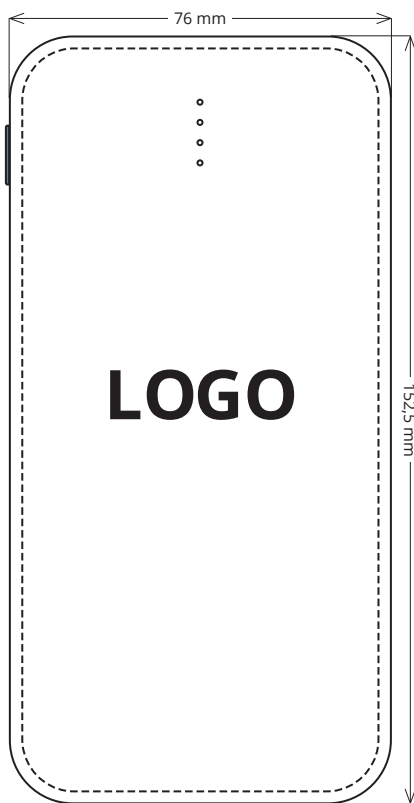

SPEZIFIKATION PRODUKTION POWERBANK ALL-AROUND

LÄNGE	• 152,5 mm
BREITE	• 76 mm
HÖHE	• 21,5 mm
GEWICHT	• 250 g
DRUCKBEREICH	• 147 mm x 71 mm
DATEIFORMAT	• frei skalierbare Vektordaten (.eps, .ai, .pdf etc.)
FARBRAUM	• Pantone Solid Coated

VARIANTEN	• Siebdruck
FARBVERBINDLICHKEIT	• Im Siebdruckdruck erfolgt der Druck in Volltonfarben (Pantone) und kann je nach Oberflächenbeschaffenheit minimal variieren.

Vorderseite

Batterietyp:	Lithium-Polymer
Batterikapazität:	10.000 mAh
Input USB:	5V/2.0 A
Input Typ C Port:	5V/3.0 A
Output Micro-USB:	5V/1.0 A
Output Lightning:	5V/1.0 A
Output Typ C:	5V/3.0 A
Output Typ C Port:	5V/3.0 A