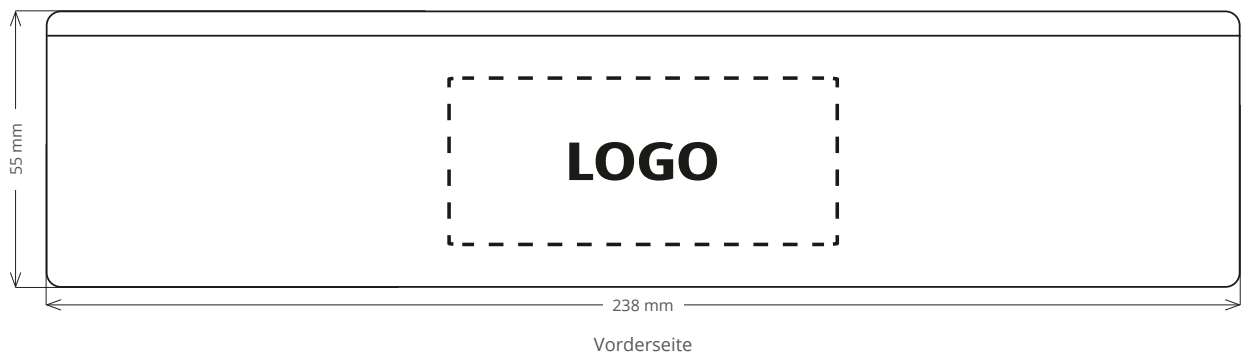

SPEZIFIKATION PRODUKTION TASTATUR MOBILE

LÄNGE	• 238 mm
BREITE	• 55 mm (Geschlossen) • 160 mm (Geöffnet)
HÖHE	• 18,5 mm
GEWICHT	• 282 g
DRUCKBEREICH	• 77 mm x 30 mm • Vorderseite kann bedruckt werden
DATEIFORMAT	• frei skalierbare Vektordaten (.eps, .ai, .pdf, etc.)

FARBRAUM	• CMYK
VARIANTEN	• 4C-Digitaldruck
FARBVERBINDLICHKEIT	• um eine möglichst hohe Farbverbindlichkeit zu gewährleisten, liefern Sie bitte einen Digitalproof (Euroskala, FograNorm) an. Ansonsten erfolgt der Druck bestmöglich.

BESONDERHEITEN

Die zusammenklappbare Tastatur ist ideal, um das E-Mail schreiben unterwegs zu vereinfachen. Koppeln Sie Ihr Smartphone oder Tablet an die Tastatur, legen Sie es auf den Standfuß und schreiben Sie drauf los. Klein und handlich fällt diese Tastatur kaum auf und nimmt auch keinen Platz in Ihrer Tasche weg.

Mit Ihrem Firmenlogo veredelt machen Sie mit dieser Tastatur auf sich aufmerksam.