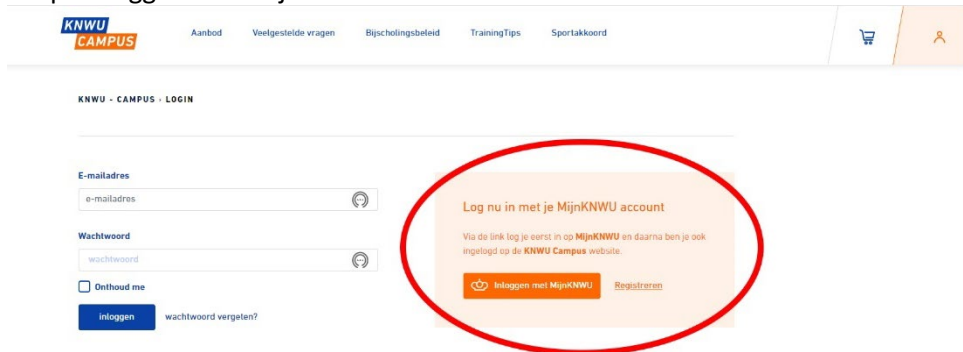

# KNWU CAMPUS | UITLEG NIEUWE WEBSITE

Arnhem, mei 2021

De KNWU Campus website is vernieuwd! Je kunt nu inloggen met jouw MijnKNWU gegevens op onze website. Je zult dan ook jouw voorgaande scholingen zien in ons systeem. We leggen graag uit waar je nu alle informatie in jouw account kan vinden.

## Inloggen

Ga naar onze website ([www.knwucampus.nl](http://www.knwucampus.nl)) en klik op het icoontje rechtsboven.

Klik vervolgens op "inloggen met MijnKNWU".

## Dashboard

Wanneer je inlogt met jouw gegevens via MijnKNWU kom je op het dashboard terecht. Je ziet hier een overzicht van jouw licentiepunten en opleidingen.