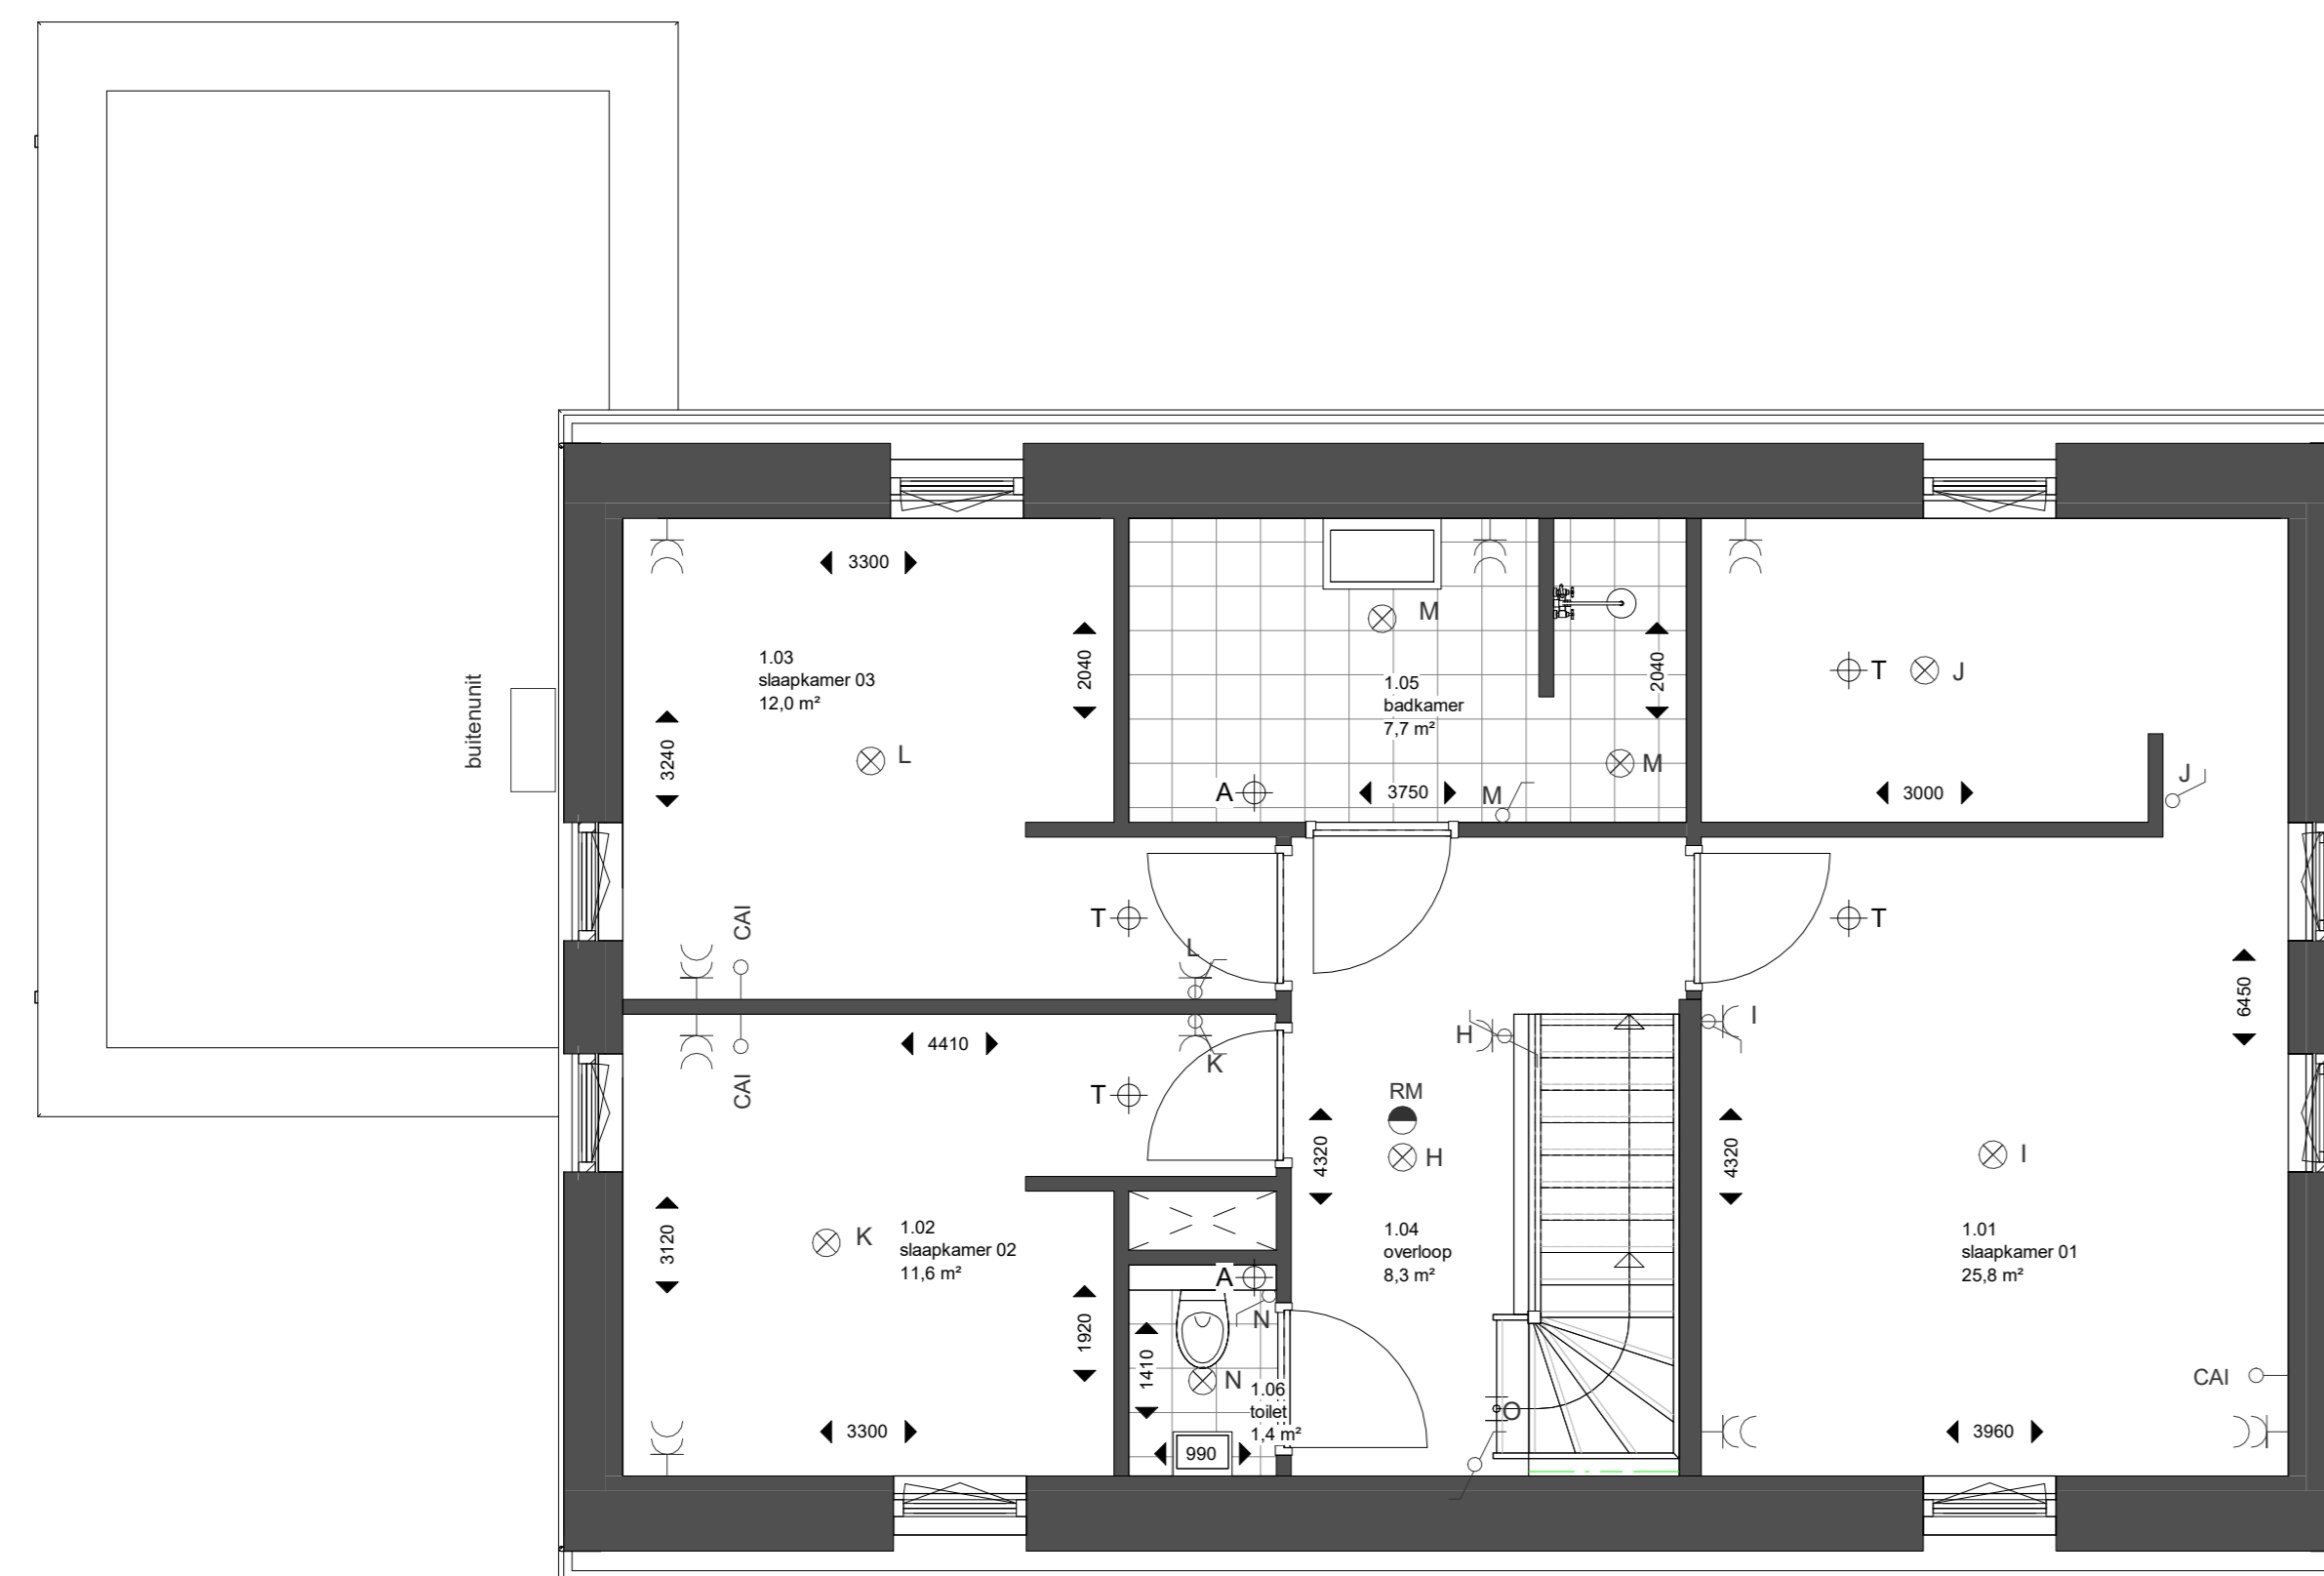

Plattegrond - begane grond  
1:50

Gevelaanzicht - voorgevel  
1:100

Gevelaanzicht - rechter zijgevel  
1:100

Gevelaanzicht - achtergevel  
1:100

Gevelaanzicht - linker zijgevel  
1:100

Plattegrond - eerste verdieping  
1:50

Plattegrond - tweede verdieping  
1:50

Kadastrale situatie  
Gemeente : Haarlemmermeer  
Plaats : Beinsdorp  
Nummer : 4990 / 4991 / 4992 / 4996 / 5001 / 5000  
Sectie : AE  
Schaal : 1:250

Benoemd	Uitleg
⊕	Rookmelder
⊗	Aansluitpunt verlichting plafond
⊗	Aansluitpunt verlichting op wand
⊗	Beltoets
⊗	Kruisschakelaar
⊗	Wisselchakelaar
⊗	Schakelaar
→	Loze leiding t.b.v. data/telefoon
→	Loze leiding t.b.v. CAI
→	Dubbele wandcontactdoos
→	Enkele wandcontactdoos
→	Wandcontactdoos t.b.v. overhead deur garage
→	Aansluiting PV omvormer
→	Vaatheser
→	Cooker
→	Verlichting
→	Koken
→	Wasemkap
→	Oven
→	Magnetron
→	Koelkast
→	Verdeler vloerverwarming
→	Mechanische ventilatie - boventer
→	Mechanische ventilatie - afvoer