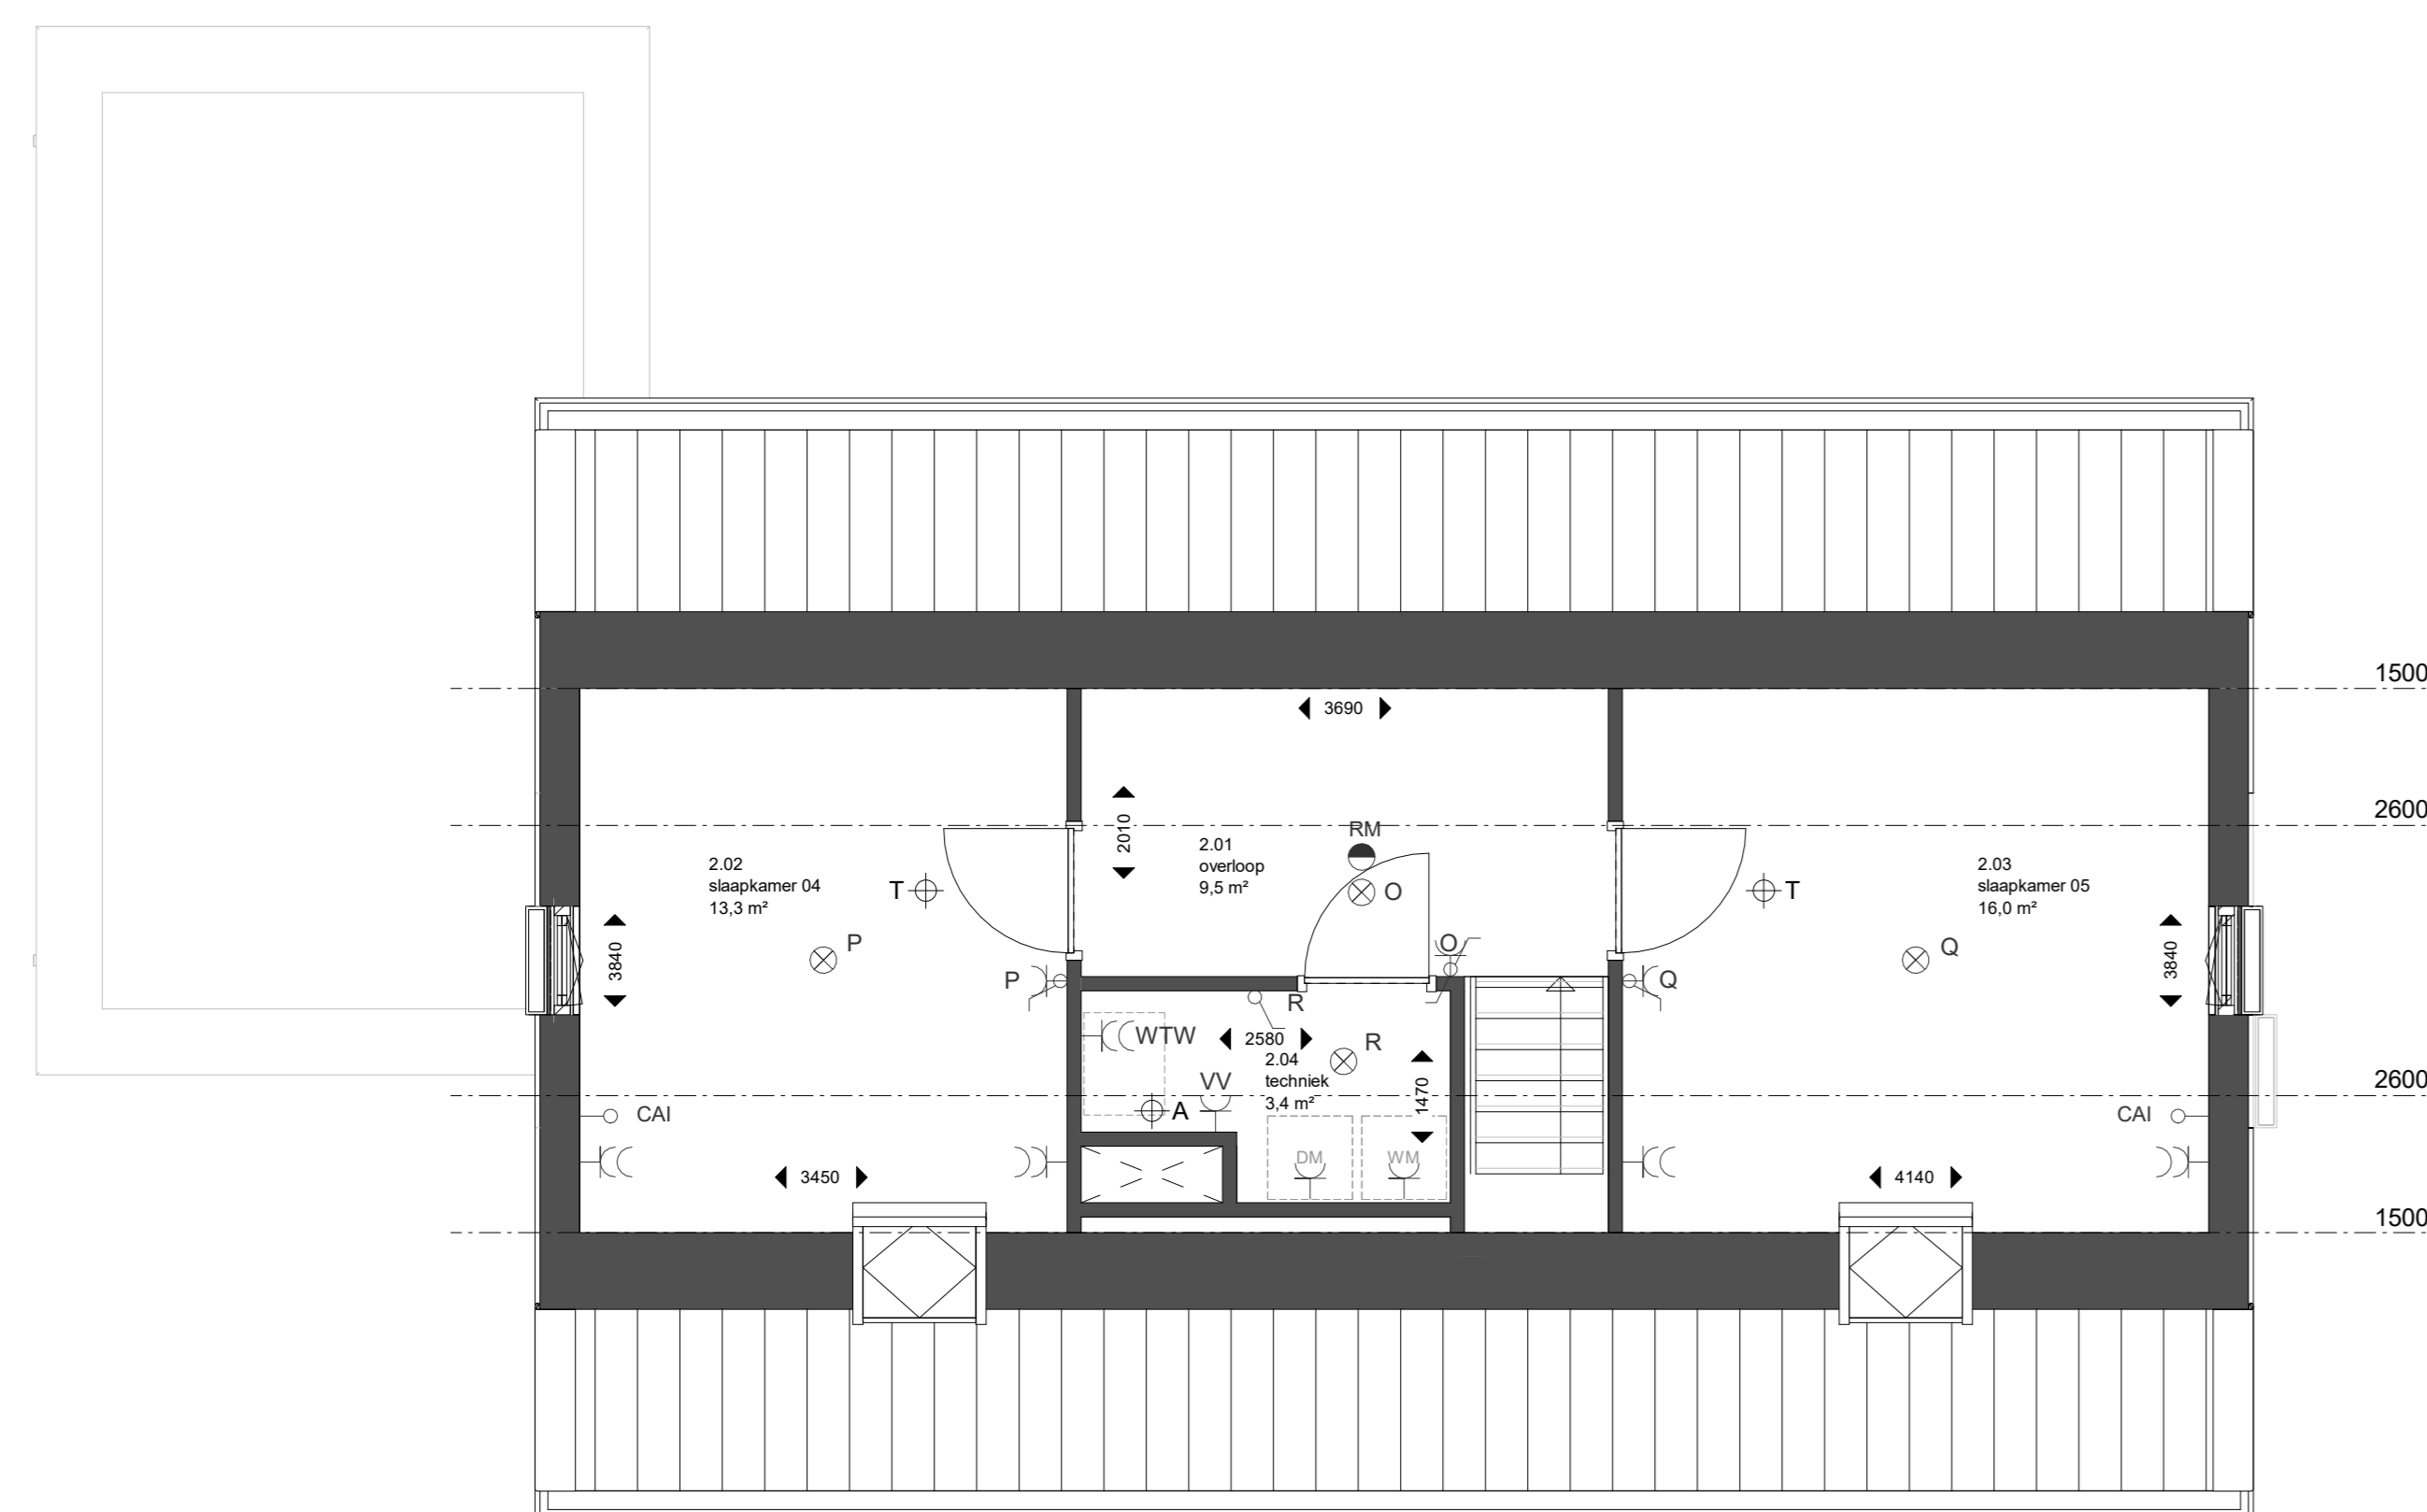

Plattegrond - begane grond  
1:50

Gevelaanzicht - voorgevel  
1:100

Gevelaanzicht - rechter zijgevel  
1:100

Gevelaanzicht - achtergevel  
1:100

Gevelaanzicht - linker zijgevel  
1:100

Plattegrond - eerste verdieping  
1:50

Plattegrond - tweede verdieping  
1:50

Kadastrale situatie  
Gemeente : Haarlemmermeer  
Plaats : Beinsdorp  
Nummer : 4990 / 4991 / 4992 / 4996 / 5001 / 5000  
Sectie : AE  
Schaal : 1:250

Benoemd	Uitleg
⊕	Rookmelder
⊗	Aansluitpunt verlichting plafond
⊗	Aansluitpunt verlichting op wand
⊗	Beltoets
⊗	Kruisschakelaar
⊗	Wisselchakelaar
⊗	Schakelaar
→	Loze leiding t.b.v. data/telefoon
→	Loze leiding t.b.v. CAI
→	Dubbele wandcontactdoos
→	Enkele wandcontactdoos
→	Wandcontactdoos t.b.v. overhead deur garage
→	Aansluiting PV omvormer
→	Vaatheser
→	Cooker
→	Verlichting
→	Koken
→	Wasemkap
→	Oven
→	Magnetron
→	Koelkast
→	Verdeler vloerverwarming
→	Mechanische ventilatie - boventer
→	Mechanische ventilatie - afvoer