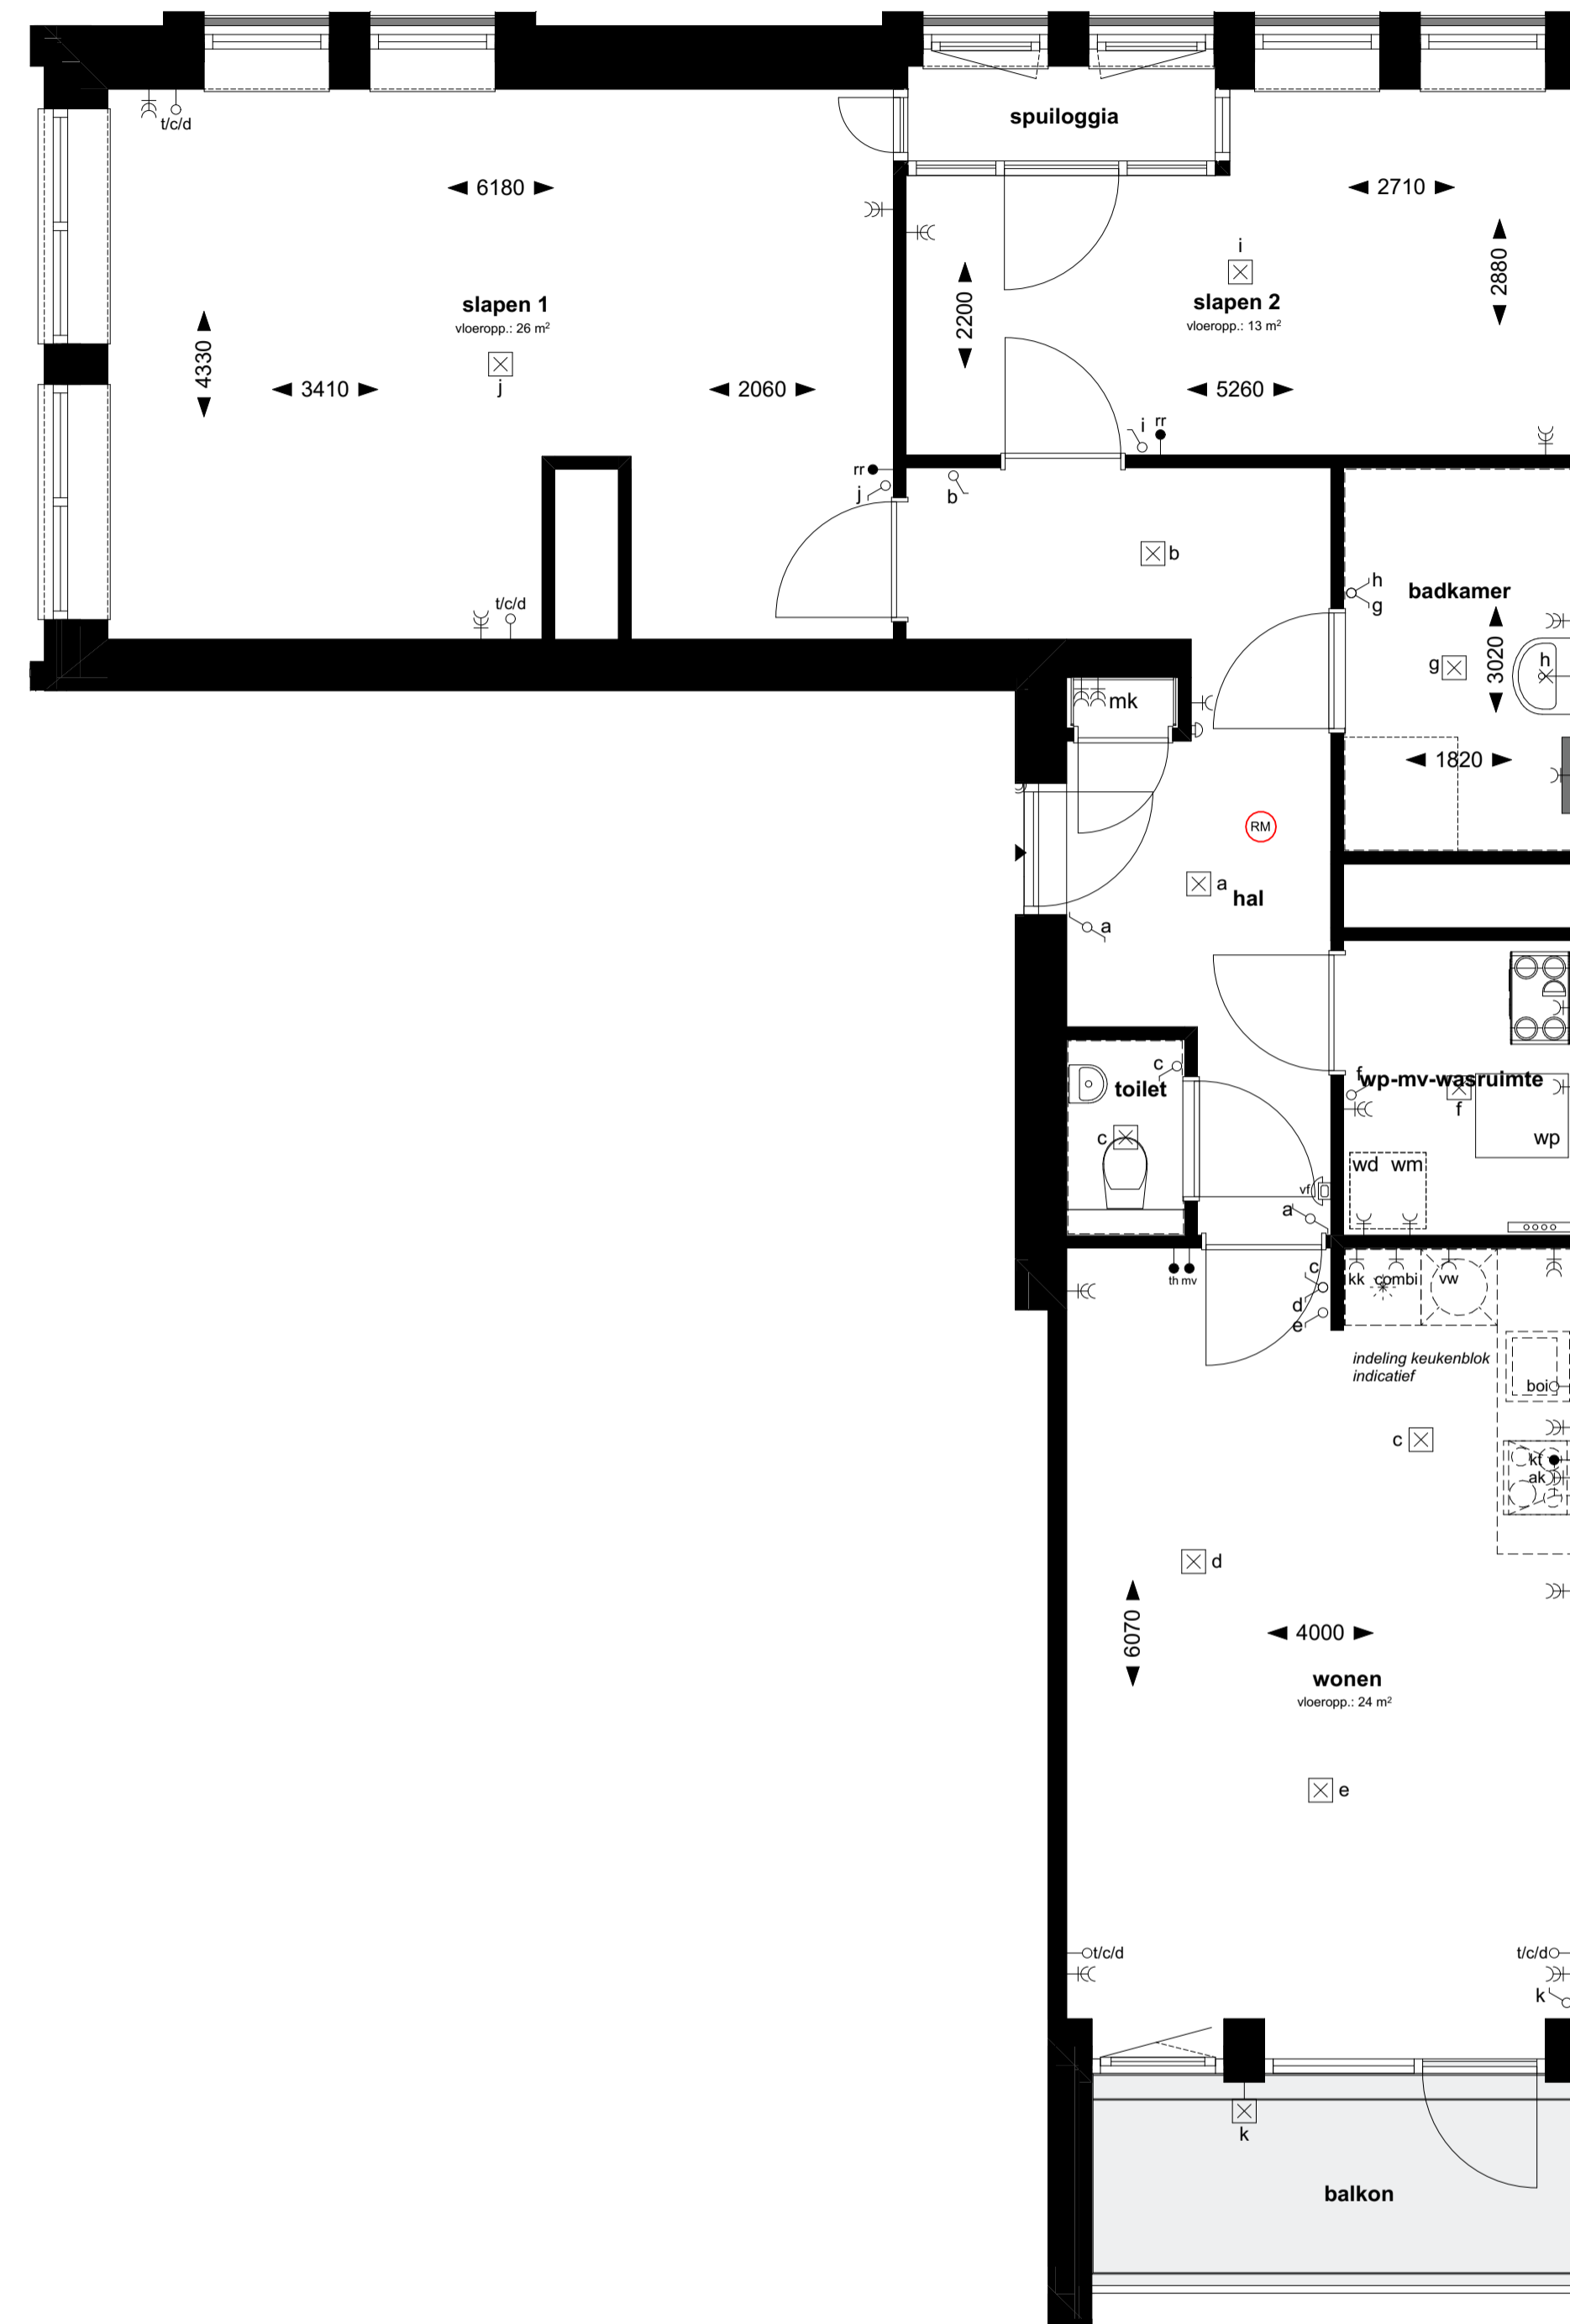

**Type K**

3e verdieping: bouwnummer 36

schaal 1:50

**Type K1**

4e verdieping: bouwnummer 42

schaal 1:50

**Renvooi**

- wamptepomp unit
  - mechanische ventilatie box CO<sub>2</sub> gestuurd
  - opstelplaats wasmachine
  - opstelplaats droger
  - elektrische badkamer radiator
  - verdeler cv
  - thermostat
  - bediening mechanische ventilatie
  - ruimte-regeling
  - enkelpolige schakelaar
  - wissel schakelaar
  - serie schakelaar
  - enkelvoudige wandcontactdoos
  - dubbele wandcontactdoos
  - plafond lichtpunt
  - rookmelder op elektriciteitsnet
  - wandlichtpunt
  - wandlichtpunt buiten
  - t/c/d loze leiding tel/cal/data
  - kt bedrade leiding kooktoestel
  - bol loze leiding boiler
  - ak dubbele wandcontactdoos tbv afzuigkap/verlichting
  - kk enkelvoudige wandcontactdoos tbv koelkast
  - vw enkelvoudige wandcontactdoos tbv waswasmachine
  - combi enkelvoudige wandcontactdoos tbv combimagnetron
  - wm enkelvoudige wandcontactdoos tbv wasautomaat
  - beeldrukker
  - voordeurbel
  - binnenpost videofoon
- De indeling van de wp-mv-wasruimte kan wijzigen als gevolg van de technische uitwerking van de installaties.

**Plattegrond**

woningtype:  
**Type K en K1**

**Kroonhoef**

PROJECT : Eindhoven, Kroonhoef, 42 appartementen

BOUWNRS : Type K: 36; Type K1: 42

SCHAAL : zie tekening

DATUM : 10-07-2020

TEKENINGNR : VK-12