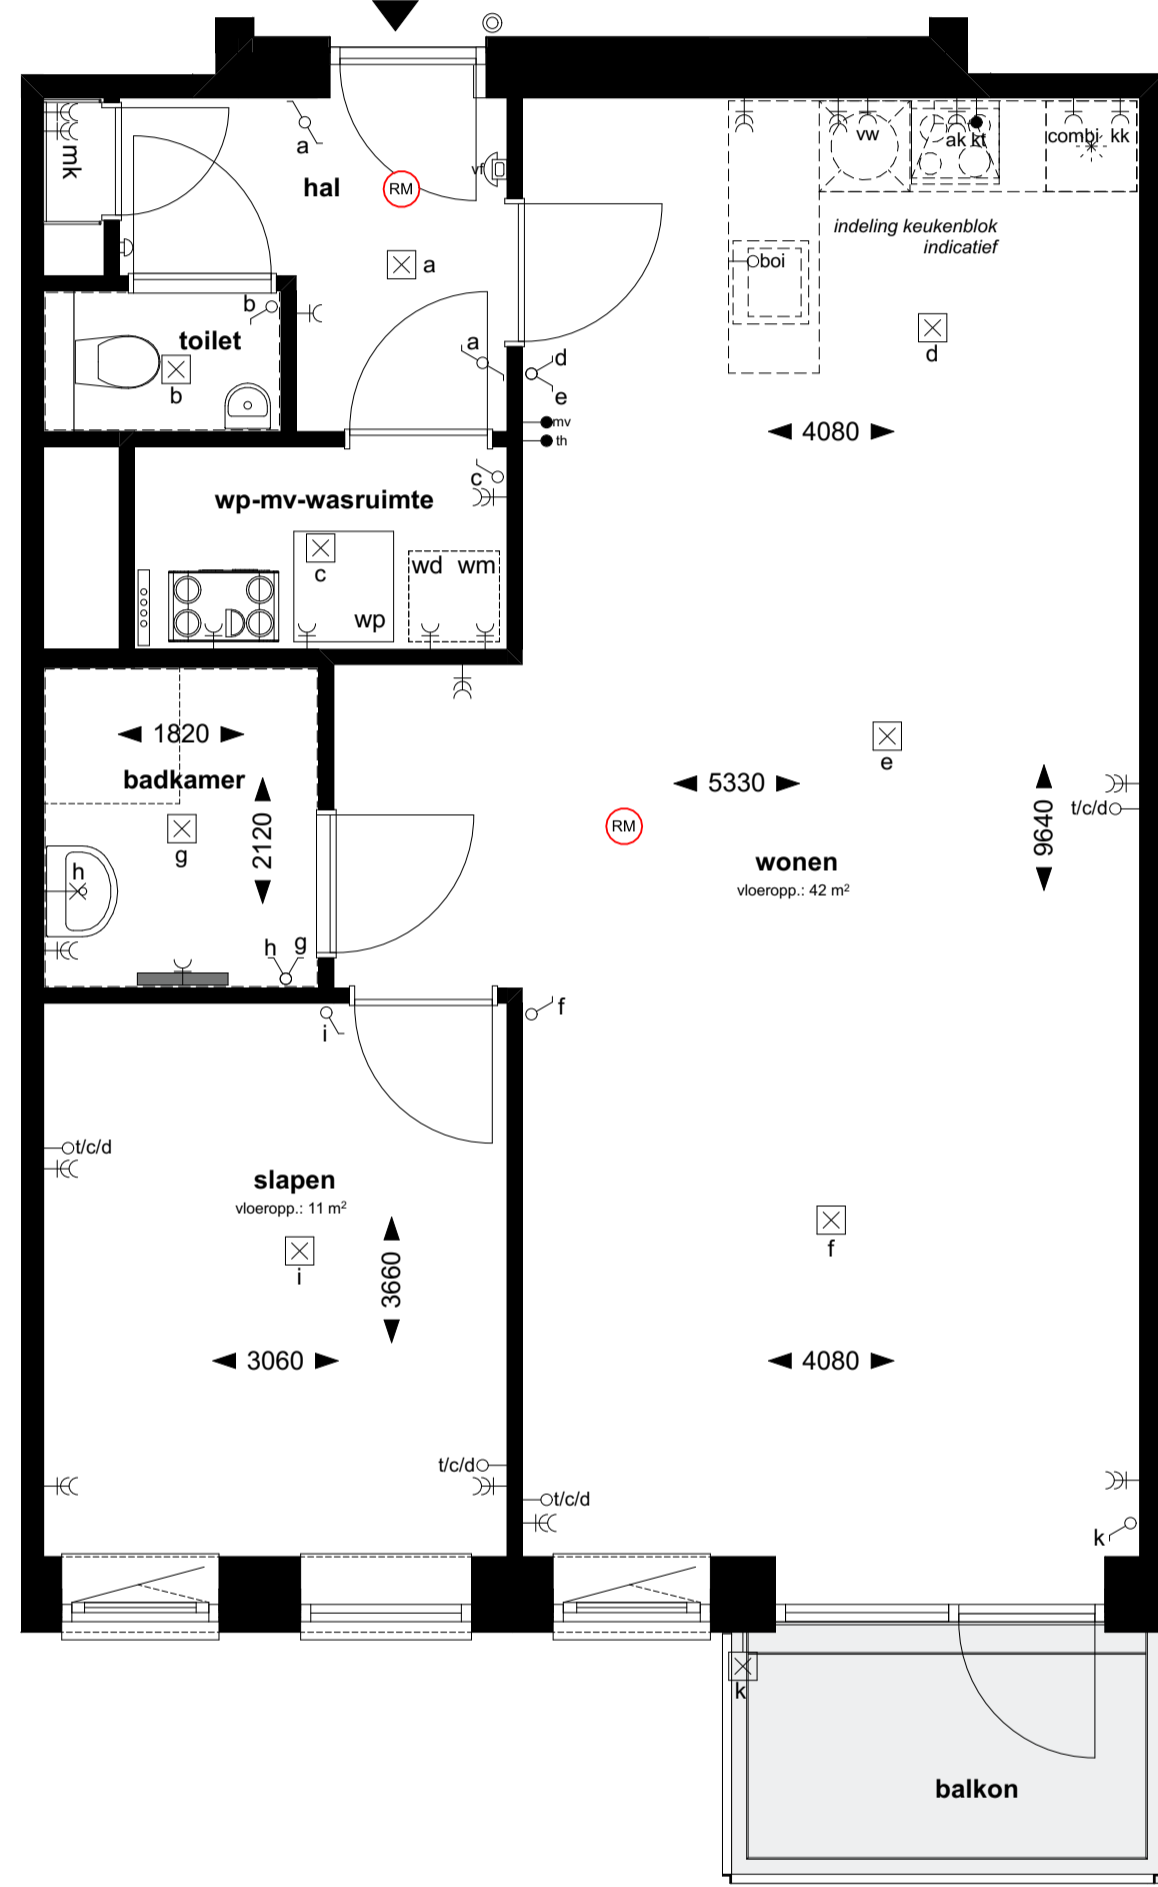

Renvooi

- wampomp unit
- mechanische ventilatie box CO₂ gestuurd
- opstelplaats wasmachine
- opstelplaats droger
- elektrische badkamer radiator
- verdelers cv
- thermostaat
- bediening mechanische ventilatie
- ruimte-regeling

- enkelpolige schakelaar
- wissel schakelaar
- serie schakelaar
- enkelvoudige wandcontactdoos
- dubbele wandcontactdoos
- plafond lichtpunt
- rookmelder op elektriciteitsnet
- wandlichtpunt
- wandlichtpunt buiten
- t/c/d loze leiding tel/cal/data
- kt bedrade leiding kooktoestel
- boi loze leiding boiler
- ak dubbele wandcontactdoos tbv afzuigkapverlichting
- kk enkelvoudige wandcontactdoos tbv koelkast
- vw enkelvoudige wandcontactdoos tbv waswasmachine
- combi enkelvoudige wandcontactdoos tbv combimagnetron
- wm enkelvoudige wandcontactdoos tbv wasautomaat
- beldrukker
- voordeurbel
- binnenpost videofoon

Type B

begane grond: bouwnummer 02
1e verdieping: bouwnummer 12
2e verdieping: bouwnummer 22

schaal 1:50