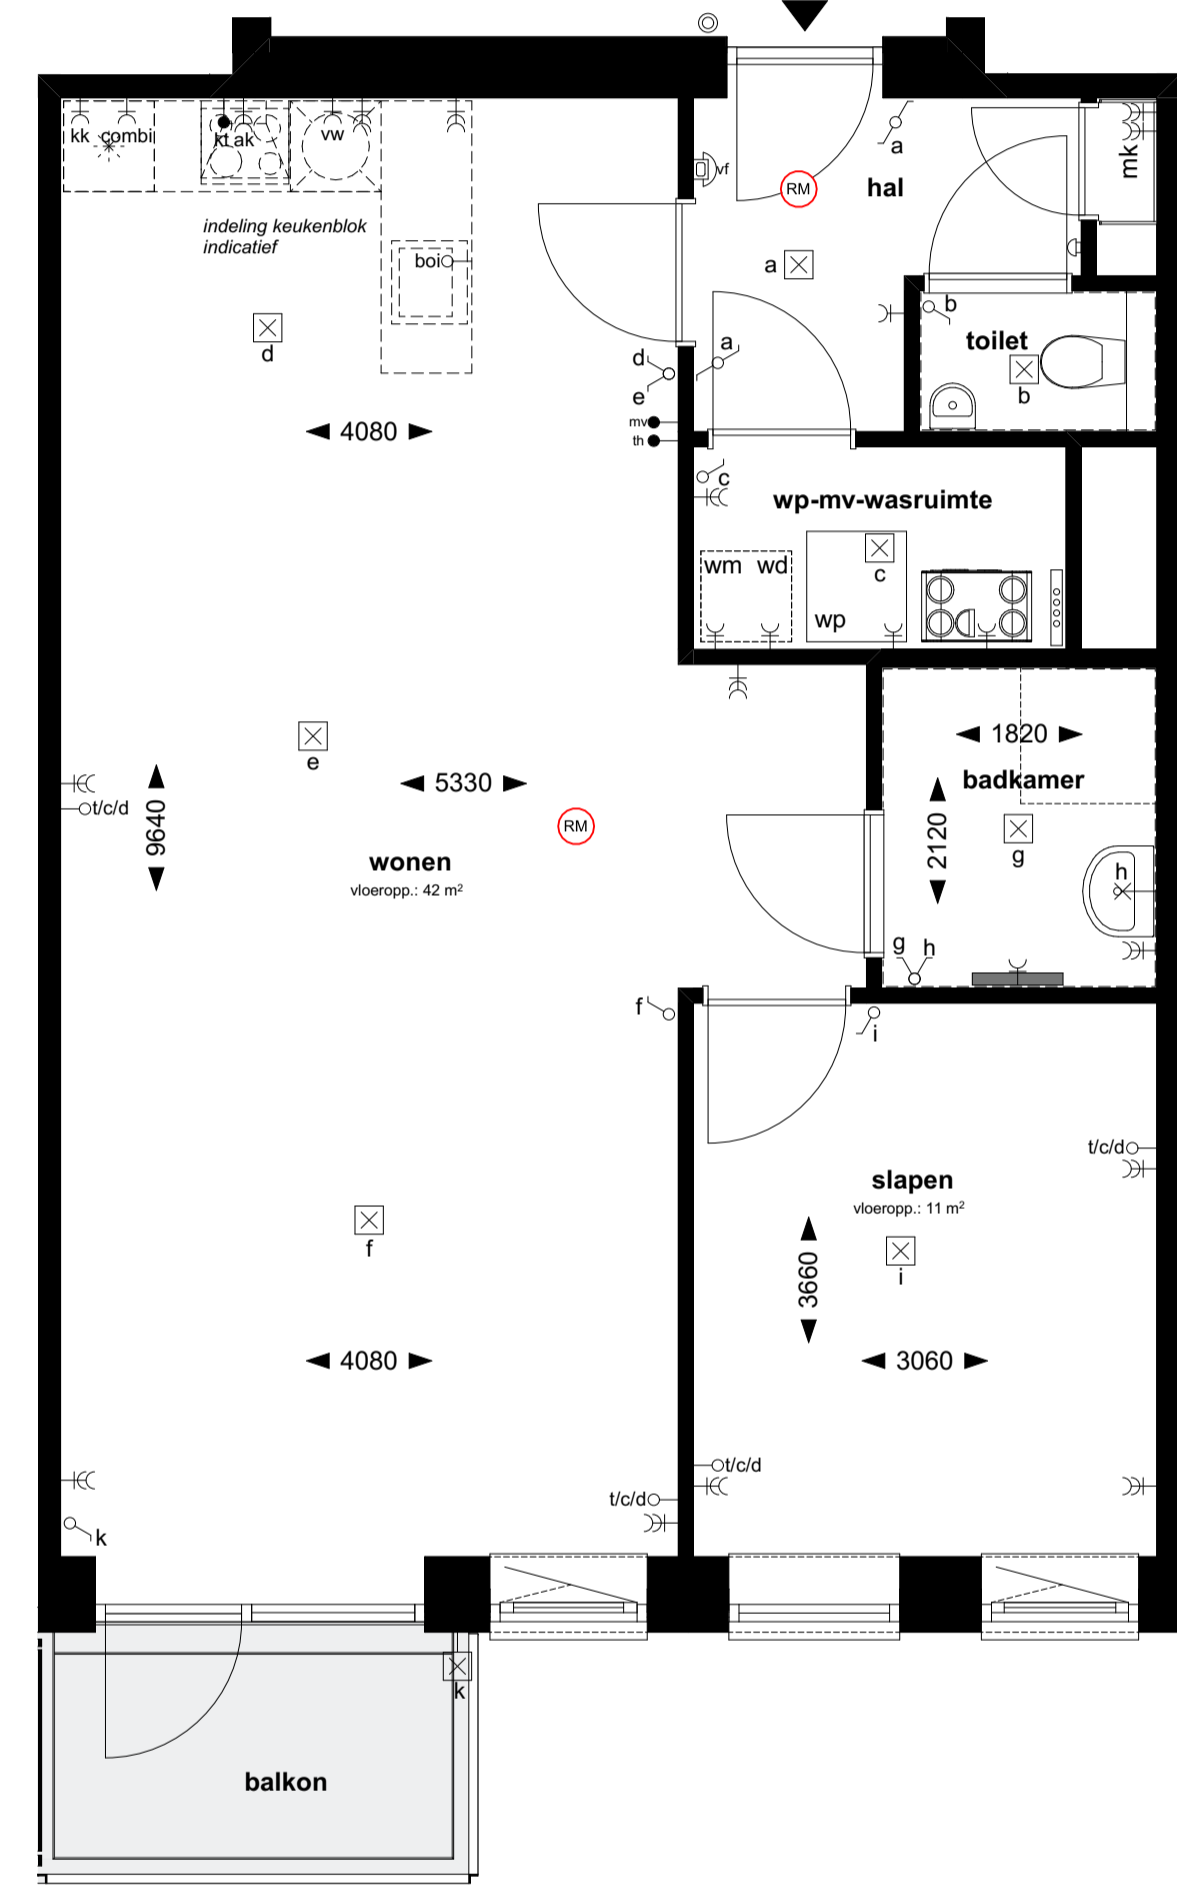

Type B

begane grond: bouwnummer 05
1e verdieping: bouwnummer 15
2e verdieping: bouwnummer 25

schaal 1:50

Plattegrond

woningtype: Type B

Kroonhoef

PROJECT : Eindhoven, Kroonhoef, 42 appartementen
BOUWNRS : 02, 05, 12, 15, 22 en 25
SCHAAI : zie tekening
DATUM : 10-07-2020
TEKENINGNR : VK-04