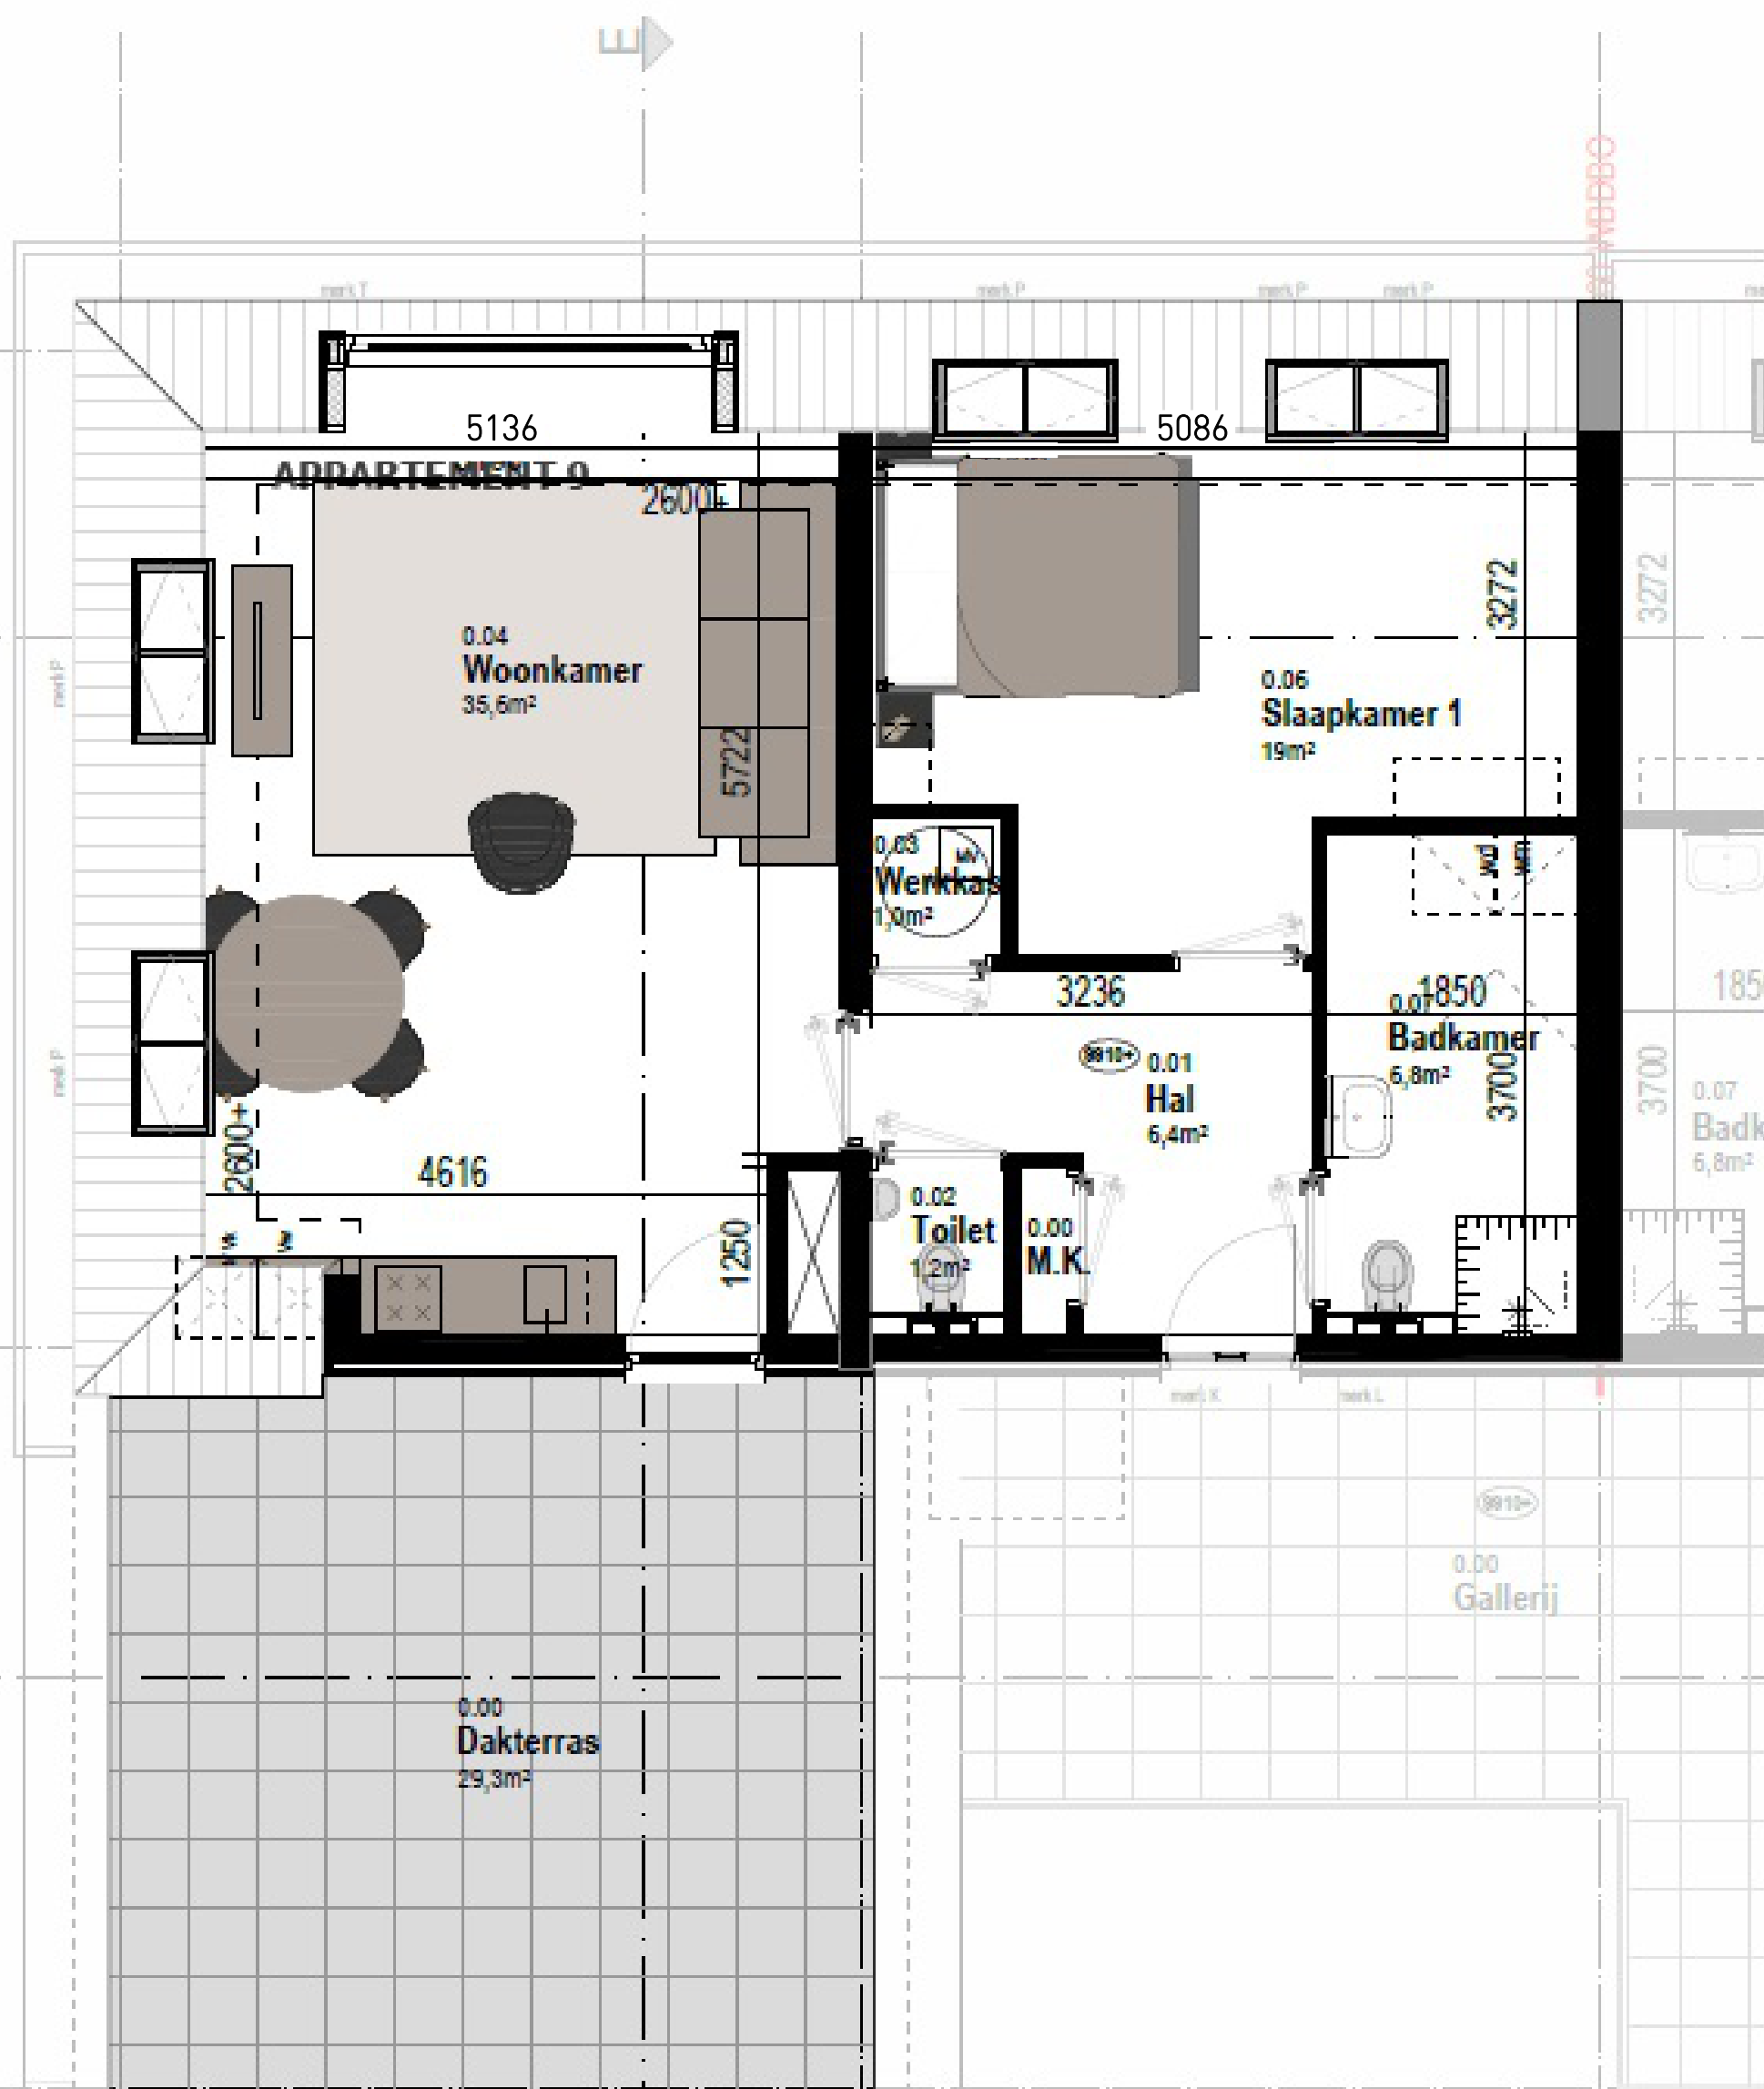

APPARTEMENT 9 - indelingsopties

Project:	Vlijtborg	
Plaats:	Bedum	
Appartement:	9 optie	
Etage:	3	
Schaal:		DUURZAAMWONEN.NL
Plattegrond:	1 : 50	Lavendelheide 21 - 203
Verdiepingsoverzicht:	1 : 100	9202 PD Drachten
Datum:	juni 2020	T 085 - 79 20 153
Architect:	Adema Architecten	